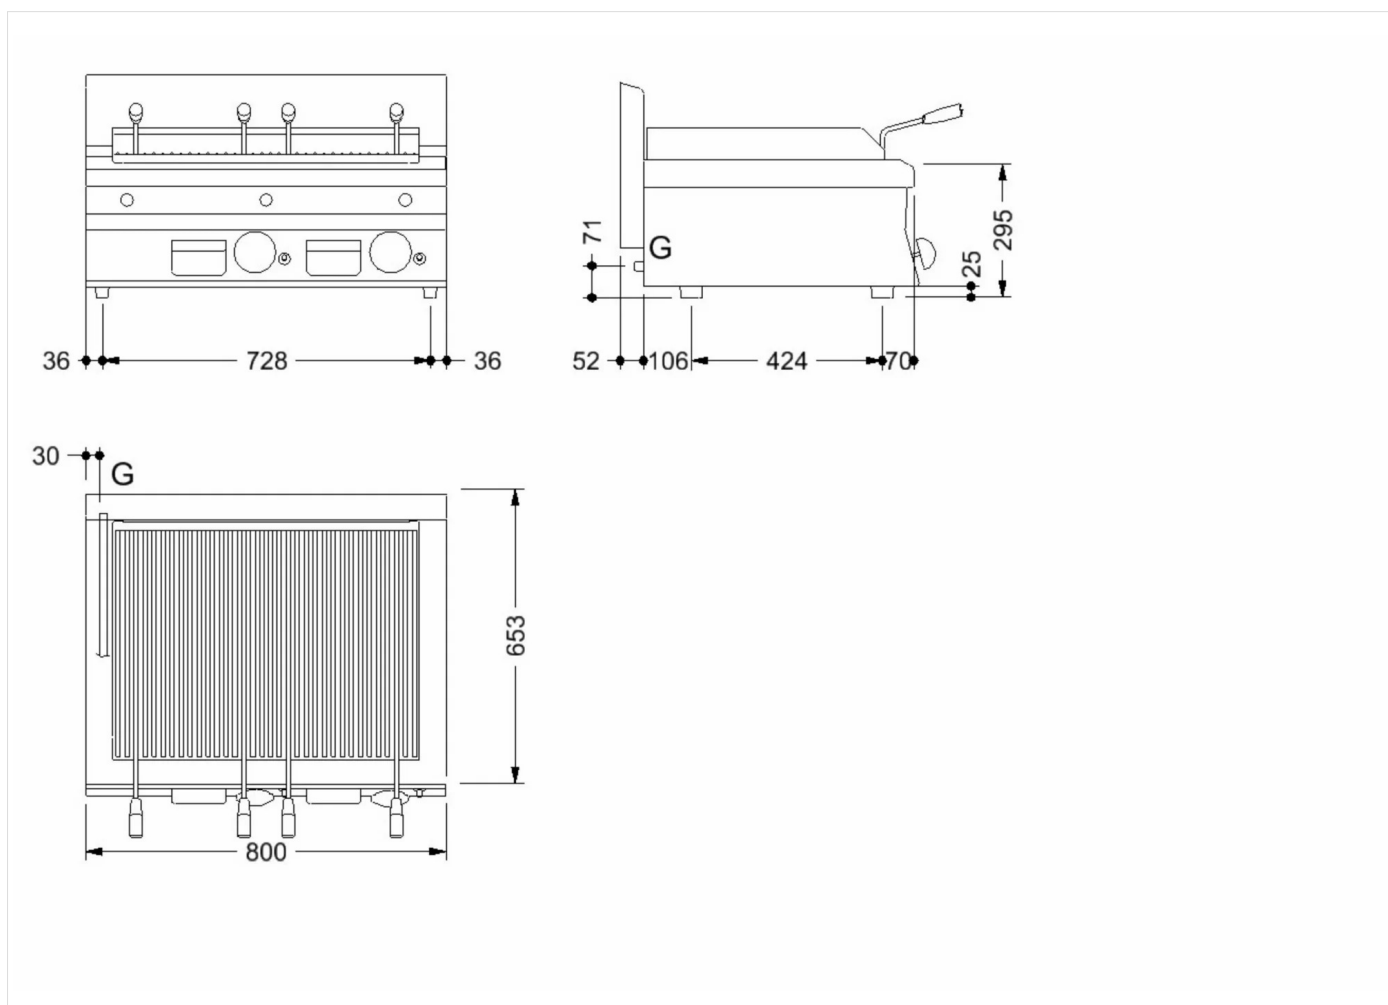

PRODUCTO

**Barbacoa gas con piedras volcánicas y parrilla en acero inoxidable de sobremesa**

**DETALLES TÉCNICOS**

ANCHO (mm):	800
PROFUNDIDAD (mm):	650
ALTURA (mm):	295
PESO (Kg):	73
VOLUMEN (m <sup>3</sup> ):	0.43
POTENCIA GAS (kW):	14
N. ZONAS DE COCCIÓN:	2
DIM. ZONAS DE COCCIÓN (mm):	660x515mm
DATOS ZONA DE COCCIÓN:	2 x 7kW

**DESCRIPCIÓN**

Grill de piedra volcánica realizado en acero inoxidable. Dos zonas de cocción independientes. Calentamiento mediante quemadores de acero con quemador piloto y termopar de seguridad. Salida de gas controlada por válvula. La plancha se puede situar a dos niveles para diferentes cocciones. Cajón recoge grasas extraíble para facilitar la limpieza.

GAMA	CÓDIGO	MODELO	FUNCIÓN
MI - 60	CRO853350	GPL68G	Barbacoas

PRODUCTO

**Barbacoa gas con piedras volcánicas y parrilla en acero inoxidable de sobremesa**

**DETALLES TÉCNICOS DE INSTALACIÓN**

(G) Llegada Gas:  $\text{Ø}1/2''$