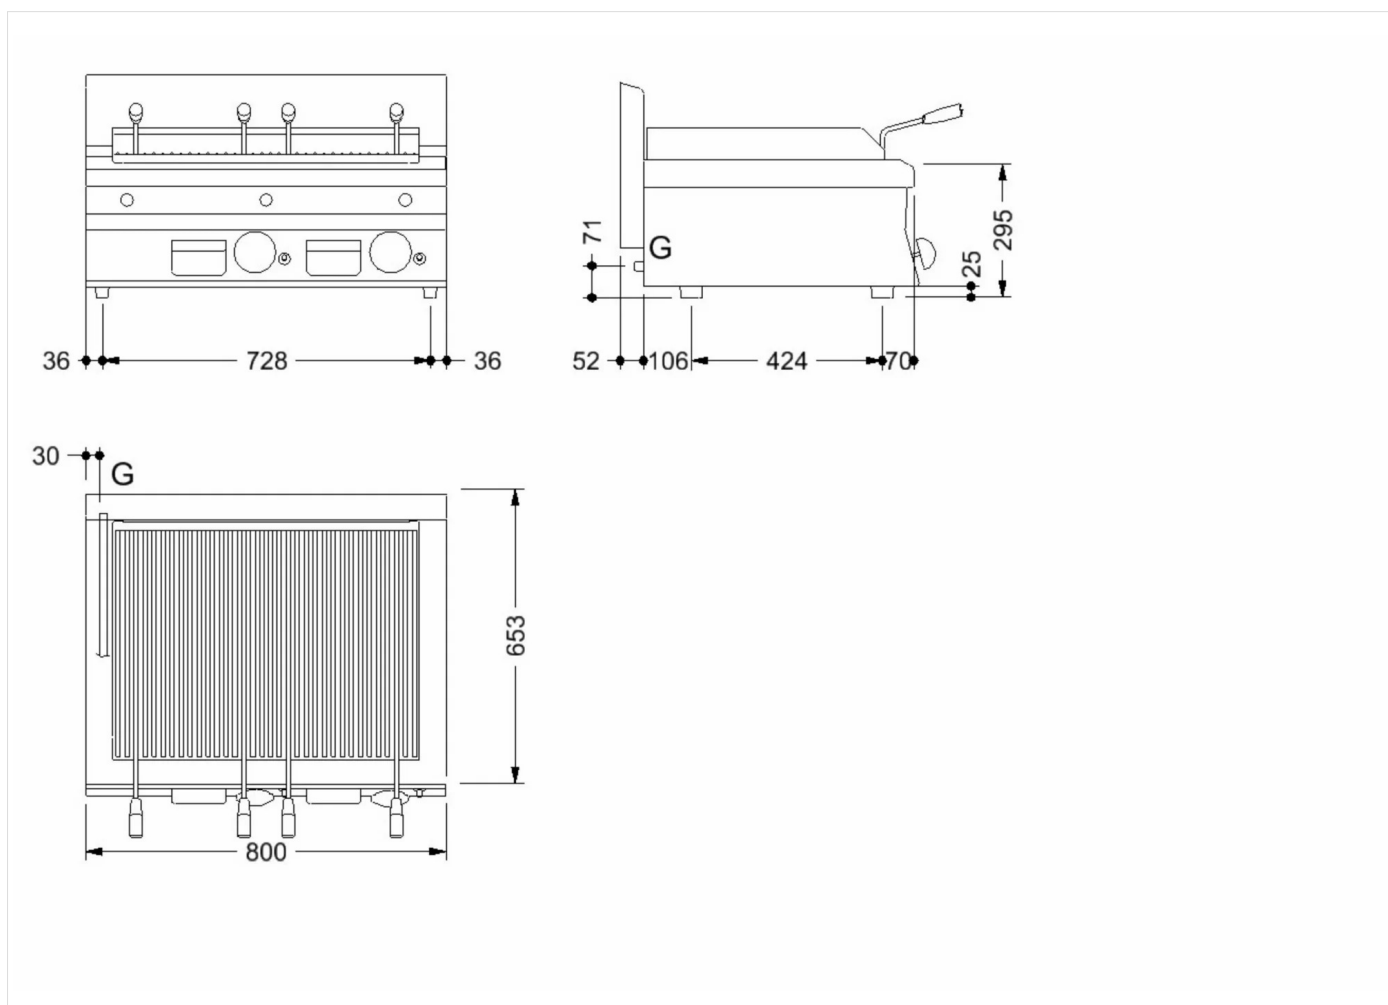

SERIE	ARTIKELNUMMER	MODELL	FUNKTION
MI - 60	CRO853350	GPL68G	Grillgeräte

PRODUKT

Gas Lavasteingrill mit Edelstahlrost 800 mm Tischgerät

TECHNISCHE DATEN

BREITE (mm):	800
TIEFE (mm):	650
HÖHE (mm):	295
GEWICHT (Kg):	73
VOLUMEN (m ³):	0.43
GASLEISTUNG (kW):	14
ANZAHL KOCHZONEN:	2
MAßE KOCHZONEN (mm):	66x515mm
DETAILS ZUR KOCHZONE:	2 x 7kW

BESCHREIBUNG

Lavasteingrill aus Edelstahl. Zwei separate Heizzonen. Beheizung durch Stahlbrenner mit Zündbrenner und Sicherheits-Thermoelement. Steuerung der Gaszufuhr mittels Ventilhahn. Der auf zwei Höhen verstellbare Rost gewährleistet optimale Grillergebnisse. Problemlose Reinigung durch voll ausziehbare Fettauffangschublade.

SERIE	ARTIKELNUMMER	MODELL	FUNKTION
MI - 60	CRO853350	GPL68G	Grillgeräte

PRODUKT

Gas Lavasteingrill mit Edelstahlrost 800 mm Tischgerät

INSTALLATIONSANGABEN

(G) Gasanschluss: $\text{\O}1/2''$