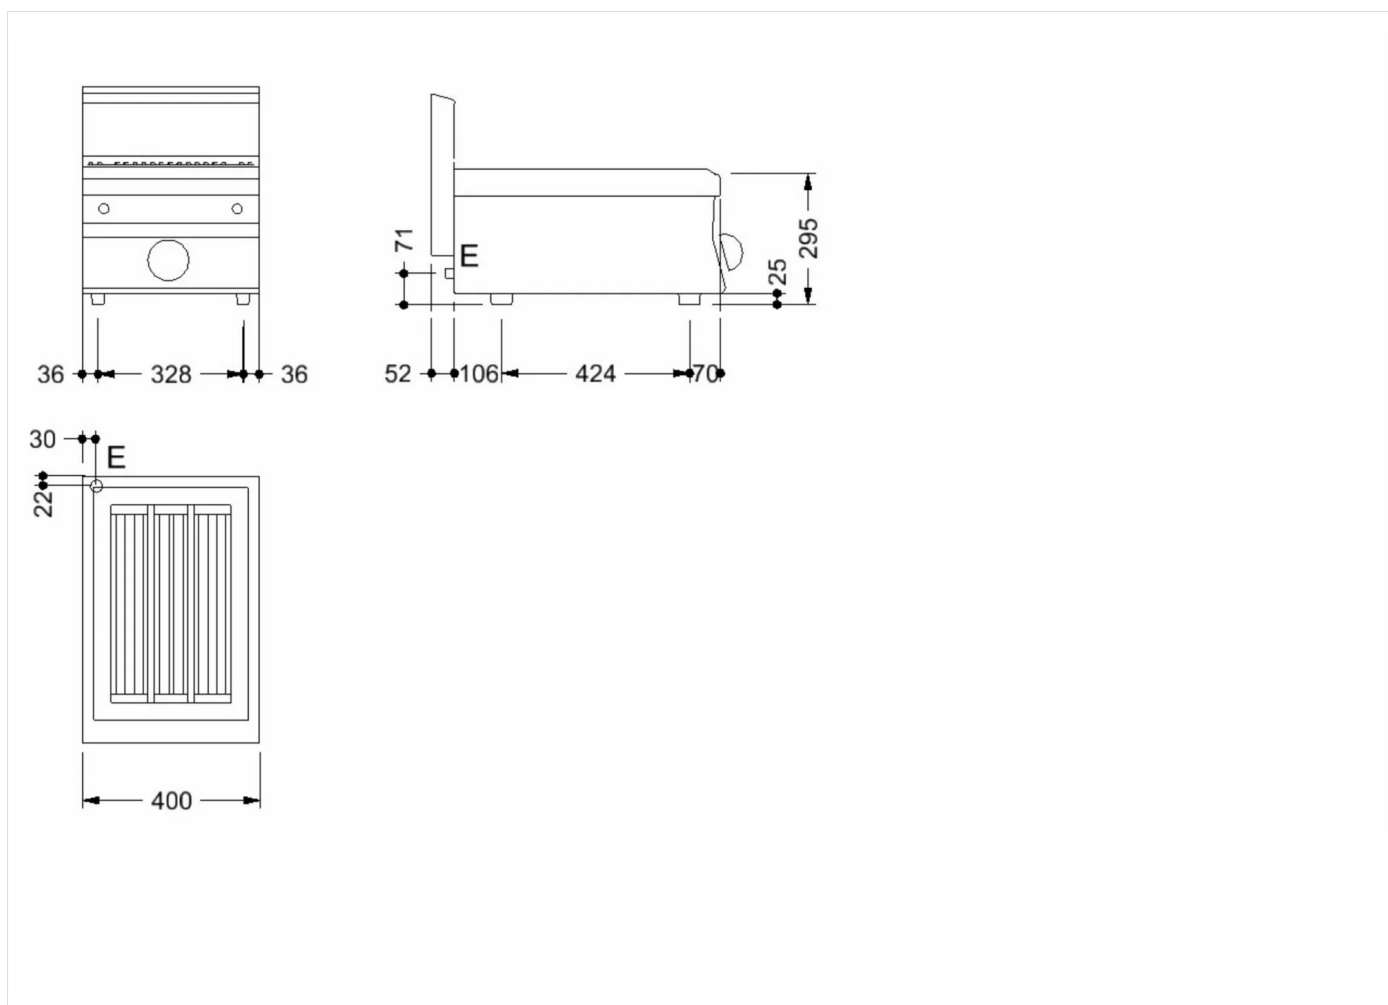

GAMMA	CODICE	MODELLO	FUNZIONE
MI - 60	CRO853360	CW64E	Griglie

PRODOTTO
Cuociwurstel elettrico Top da 400

GAMMA	CODICE	MODELLO	FUNZIONE
MI - 60	CRO853360	CW64E	Griglie

PRODOTTO

Cuociwurstel elettrico Top da 400

DATI TECNICI DI INSTALLAZIONE

(E) Allacciamento Elettrico:	VAC400 3N 50/60Hz
------------------------------	-------------------