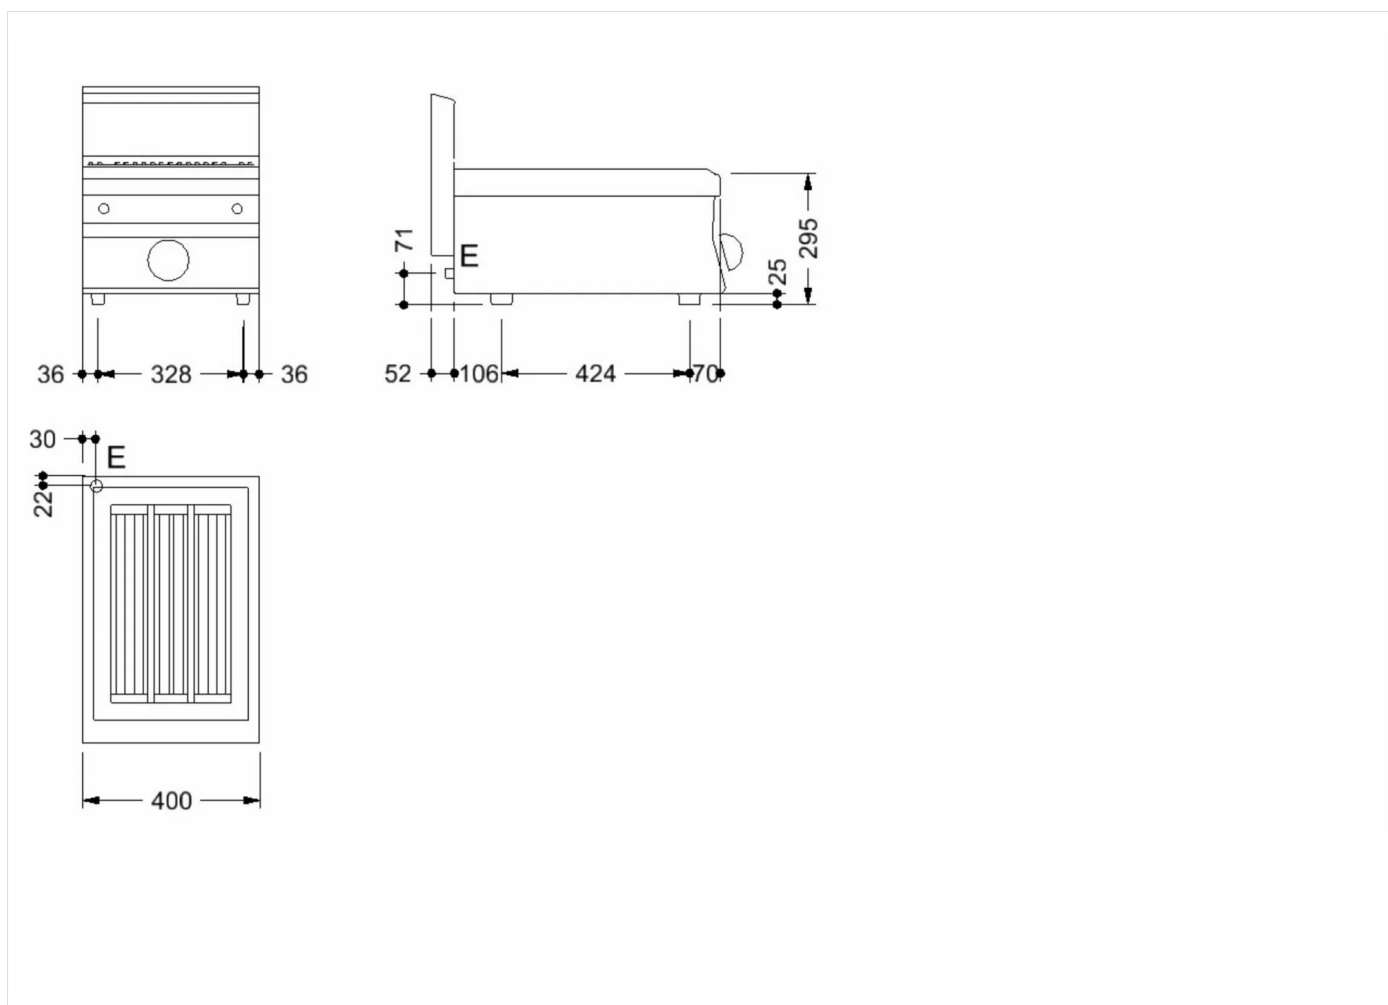

GAMA	CÓDIGO	MODELO	FUNCIÓN
MI - 60	CRO853360	CW64E	Barbacoas

PRODUCTO

Barbacoa eléctrica de sobremesa de ancho 400

GAMA	CÓDIGO	MODELO	FUNCIÓN
MI - 60	CRO853360	CW64E	Barbacoas

PRODUCTO

Barbacoa eléctrica de sobremesa de ancho 400

DETALLES TÉCNICOS DE INSTALACIÓN

(E) Conexión Eléctrica: VAC400 3N 50/60Hz