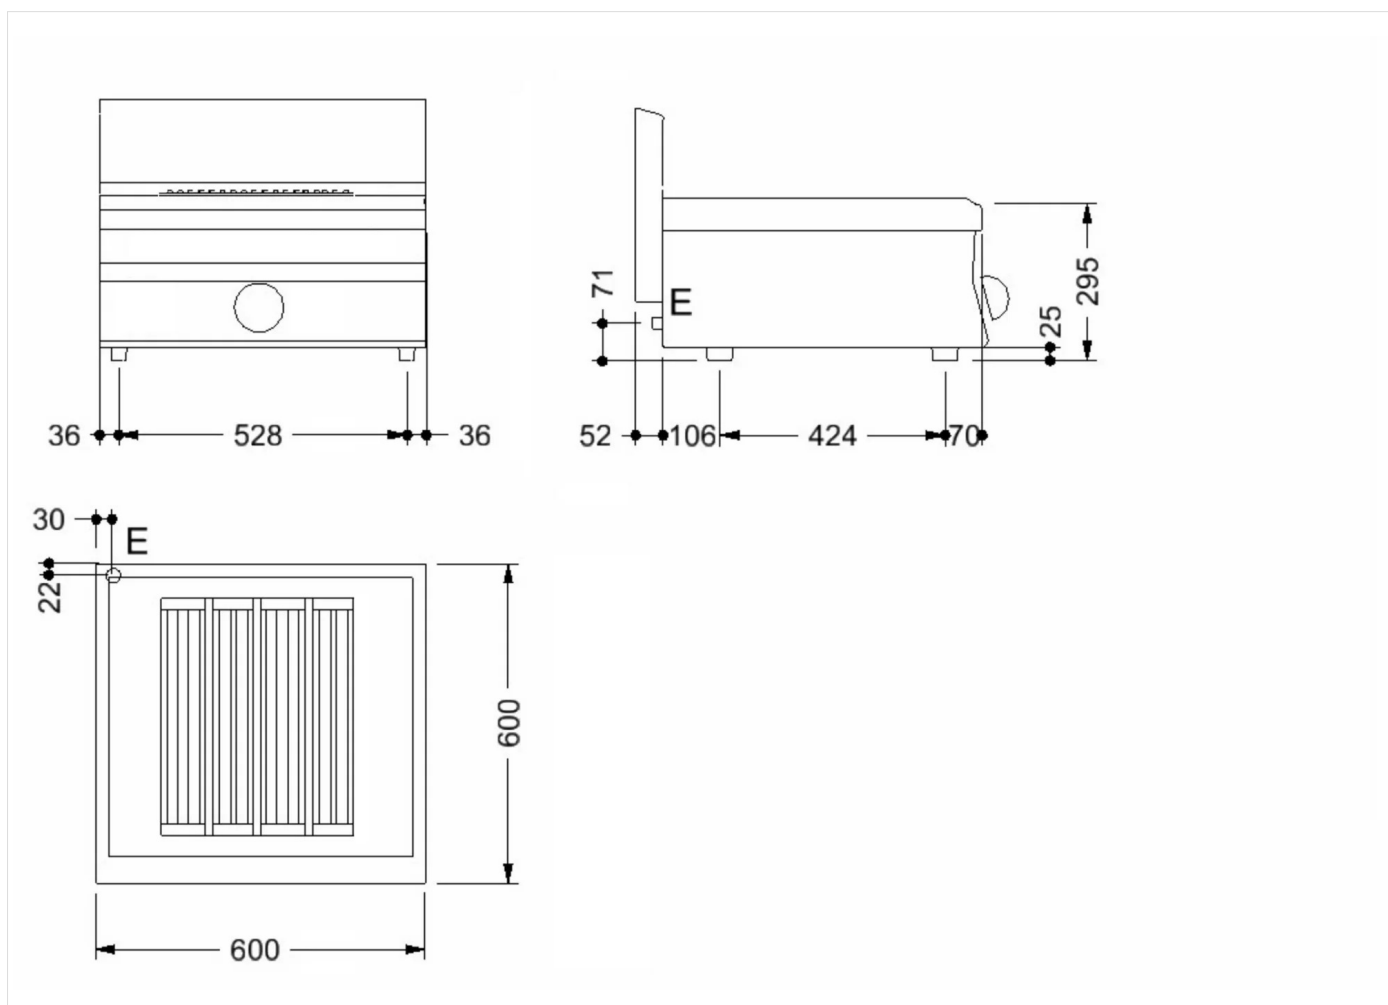

GAMMA	CODICE	MODELLO	FUNZIONE
MI - 60	CRO956660	CW66E	Griglie

PRODOTTO

Cuociwurstel elettrico Top da 600

GAMMA	CODICE	MODELLO	FUNZIONE
MI - 60	CRO956660	CW66E	Griglie

PRODOTTO

Cuociwurstel elettrico Top da 600

DATI TECNICI DI INSTALLAZIONE

(E) Allacciamento Elettrico: VAC400 3N 50/60Hz