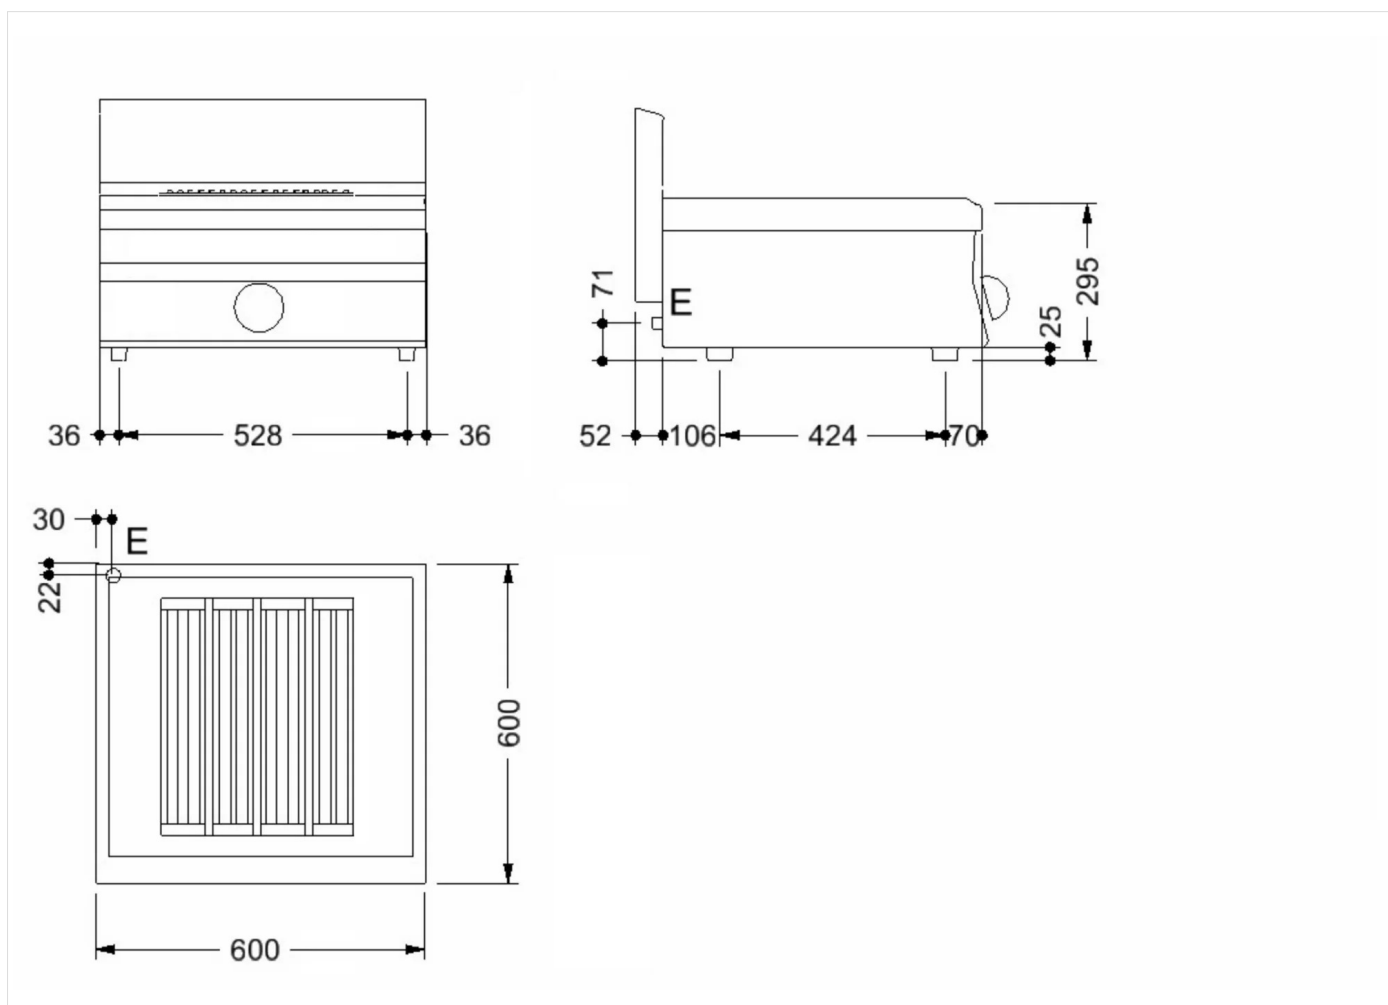

GAMA	CÓDIGO	MODELO	FUNCIÓN
MI - 60	CRO956660	CW66E	Barbacoas

PRODUCTO

Barbacoa eléctrica de sobremesa de ancho 600

GAMA	CÓDIGO	MODELO	FUNCIÓN
MI - 60	CRO956660	CW66E	Barbacoas

PRODUCTO

Barbacoa eléctrica de sobremesa de ancho 600

DETALLES TÉCNICOS DE INSTALACIÓN

(E) Conexión Eléctrica: VAC400 3N 50/60Hz