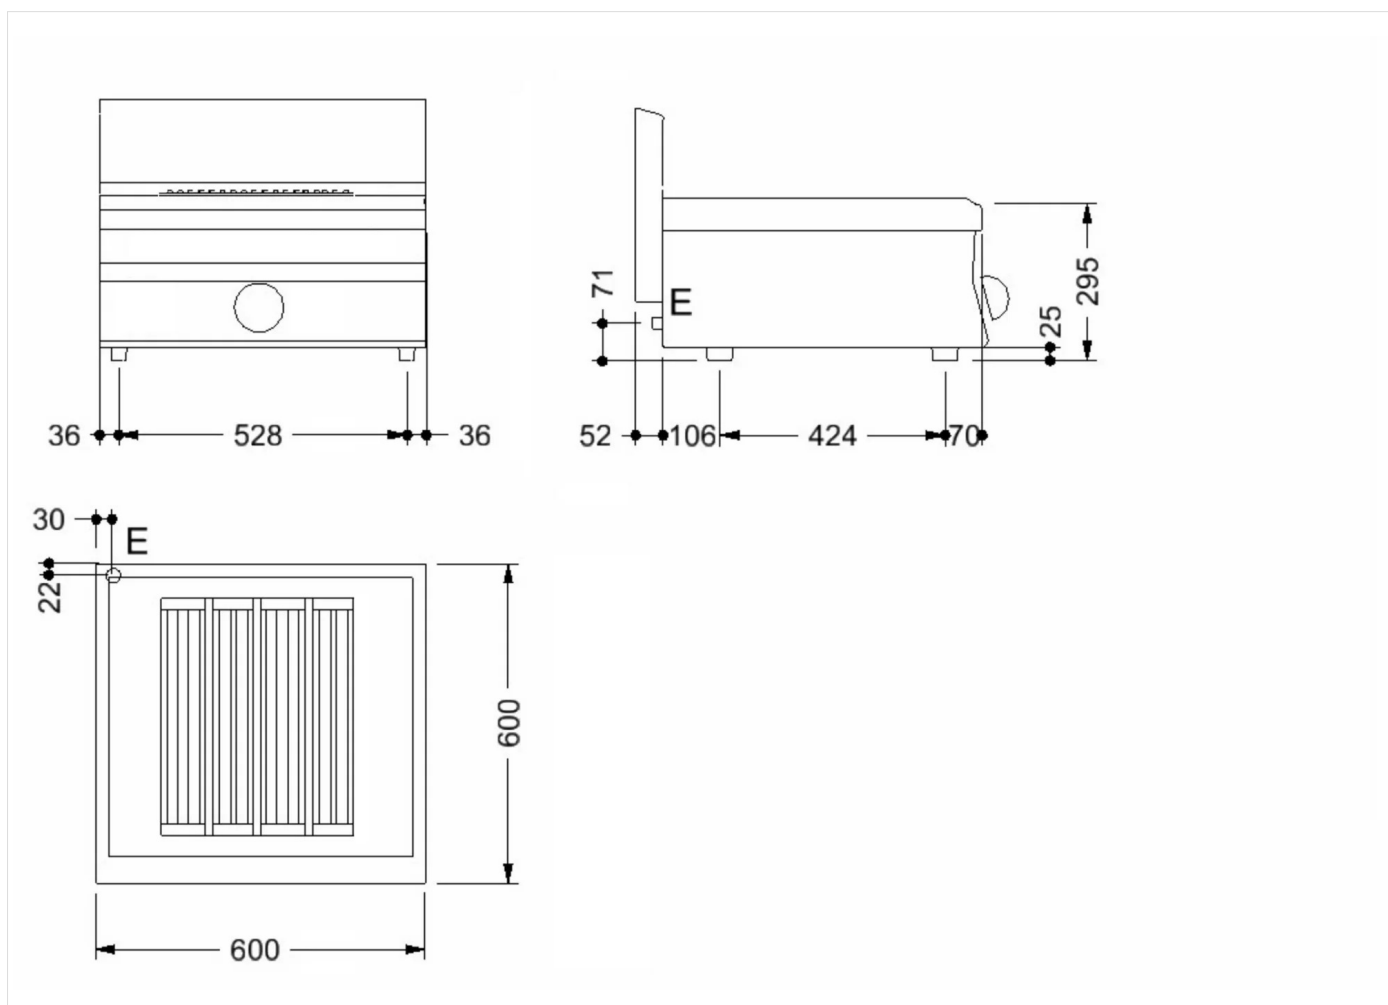

SERIE	ARTIKELNUMMER	MODELL	FUNKTION
MI - 60	CRO95666O	CW66E	Grillgeräte

PRODUKT

Elektro-Grill 600 mm Tischgerät

INSTALLATIONSANGABEN

(E) Elektroanschluss: VAC400 3N 50/60Hz