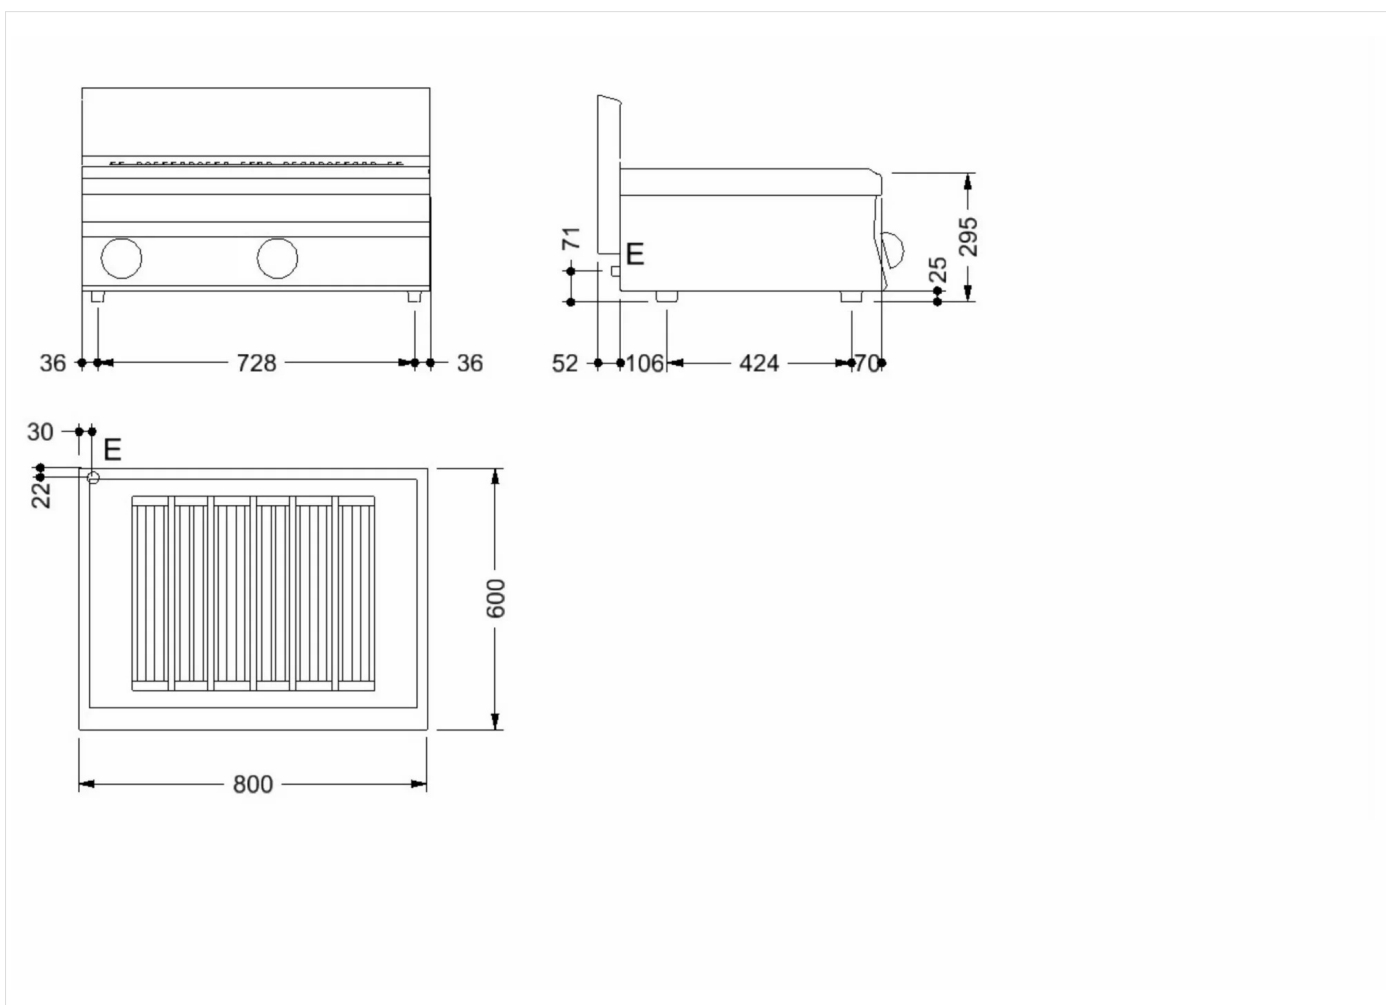

| GAMA    | CÓDIGO    | MODELO | FUNCIÓN   |
|---------|-----------|--------|-----------|
| MI - 60 | CRO853370 | CW68E  | Barbacoas |

PRODUCTO

**Barbacoa eléctrica de sobremesa de ancho 800**

**DETALLES TÉCNICOS DE INSTALACIÓN**

(E) Conexión Eléctrica: VAC400 3N 50/60Hz