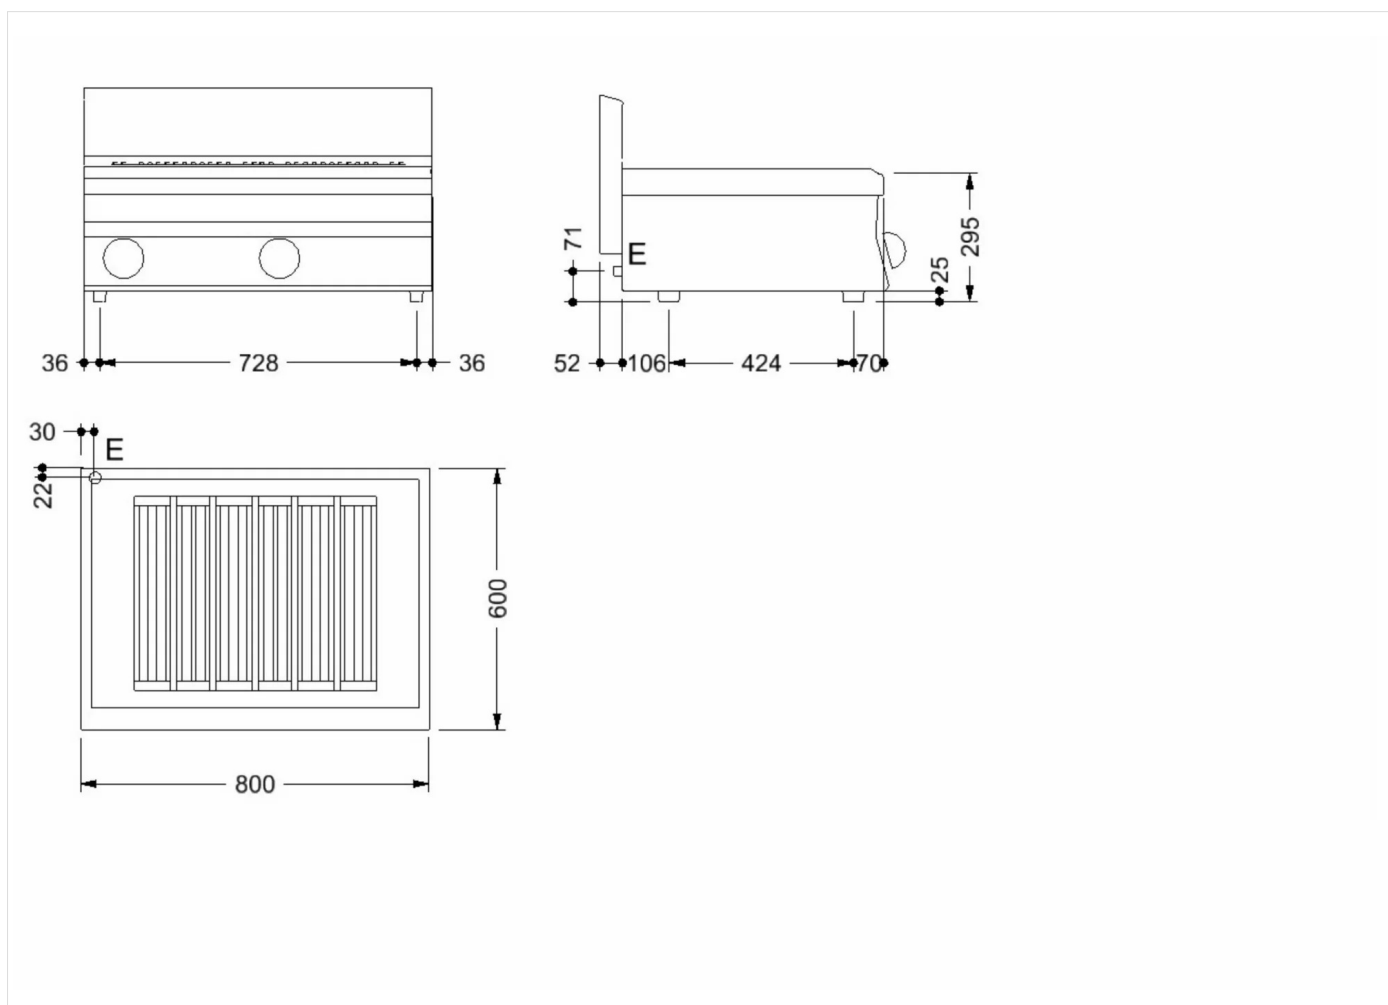

TECHNISCHE DATEN

BREITE (mm):	800
TIEFE (mm):	600
HÖHE (mm):	295
GEWICHT (Kg):	43
VOLUMEN (m ³):	0.34
GESAMT-WATT (kW):	8.16
NETZSPANNUNG (V):	VAC400 3N
ANZAHL KOCHZONEN:	2
MAßE KOCHZONEN (mm):	545x430mm
DETAILS ZUR KOCHZONE:	2 x 4,08kW
IP SCHUTZGRAD:	IPX3

BESCHREIBUNG

Elektrischer Wurstbräter aus Edelstahl. Direktes Garen im Kontakt mit gekapselten Widerständen. Wasserauffangbecken für die Regulierung des Feuchtigkeitsgehalts des Garguts. Zwei separate Heizzonen, Temperaturregelung mit Leistungssteller für 1-6 Heizstufen, max. Temperatur 400°C. LED-Betriebsanzeige. Grill- und Bratfläche mm 545x430.

SERIE	ARTIKELNUMMER	MODELL	FUNKTION
MI - 60	CRO853370	CW68E	Grillgeräte

PRODUKT

Elektro-Grill 800 mm Tischgerät

INSTALLATIONSANGABEN

(E) Elektroanschluss: VAC400 3N 50/60Hz