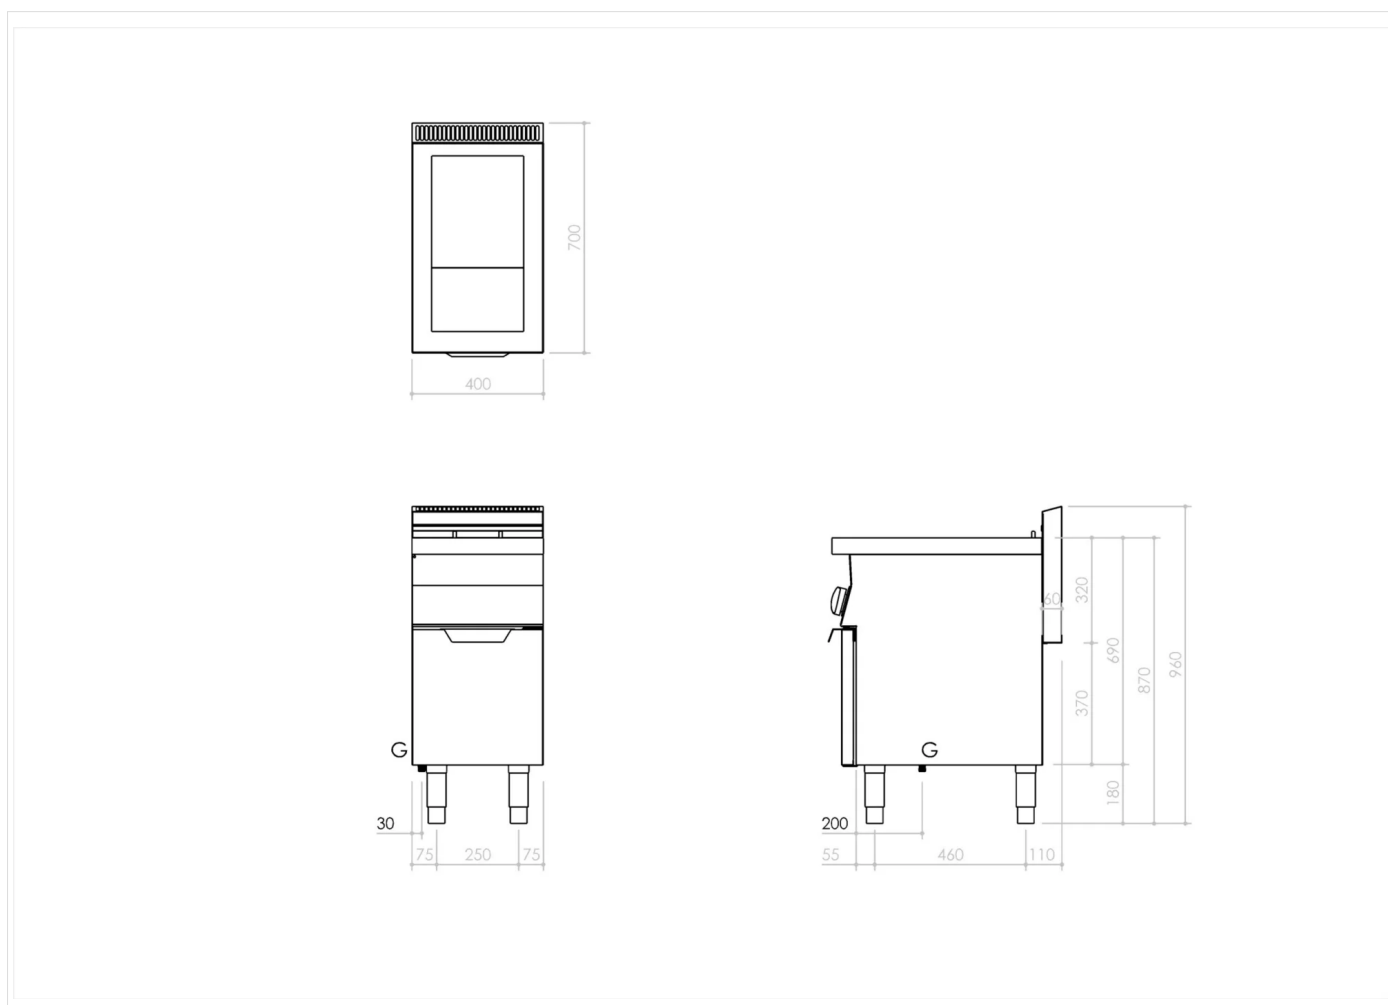

SERIE	ARTIKELNUMMER	MODELL	FUNKTION
MO - 70	CRI3072IO	NEF74G15	Fritteusen

PRODUKT

**Gas-Fritteuse | Becken 15 Liter**

SERIE	ARTIKELNUMMER	MODELL	FUNKTION
MO - 70	CRI3072IO	NEF74G15	Fritteusen

PRODUKT

**Gas-Fritteuse | Becken 15 Liter**

## INSTALLATIONSANGABEN

(G) Gasanschluss:  $\text{\O}1/2''$