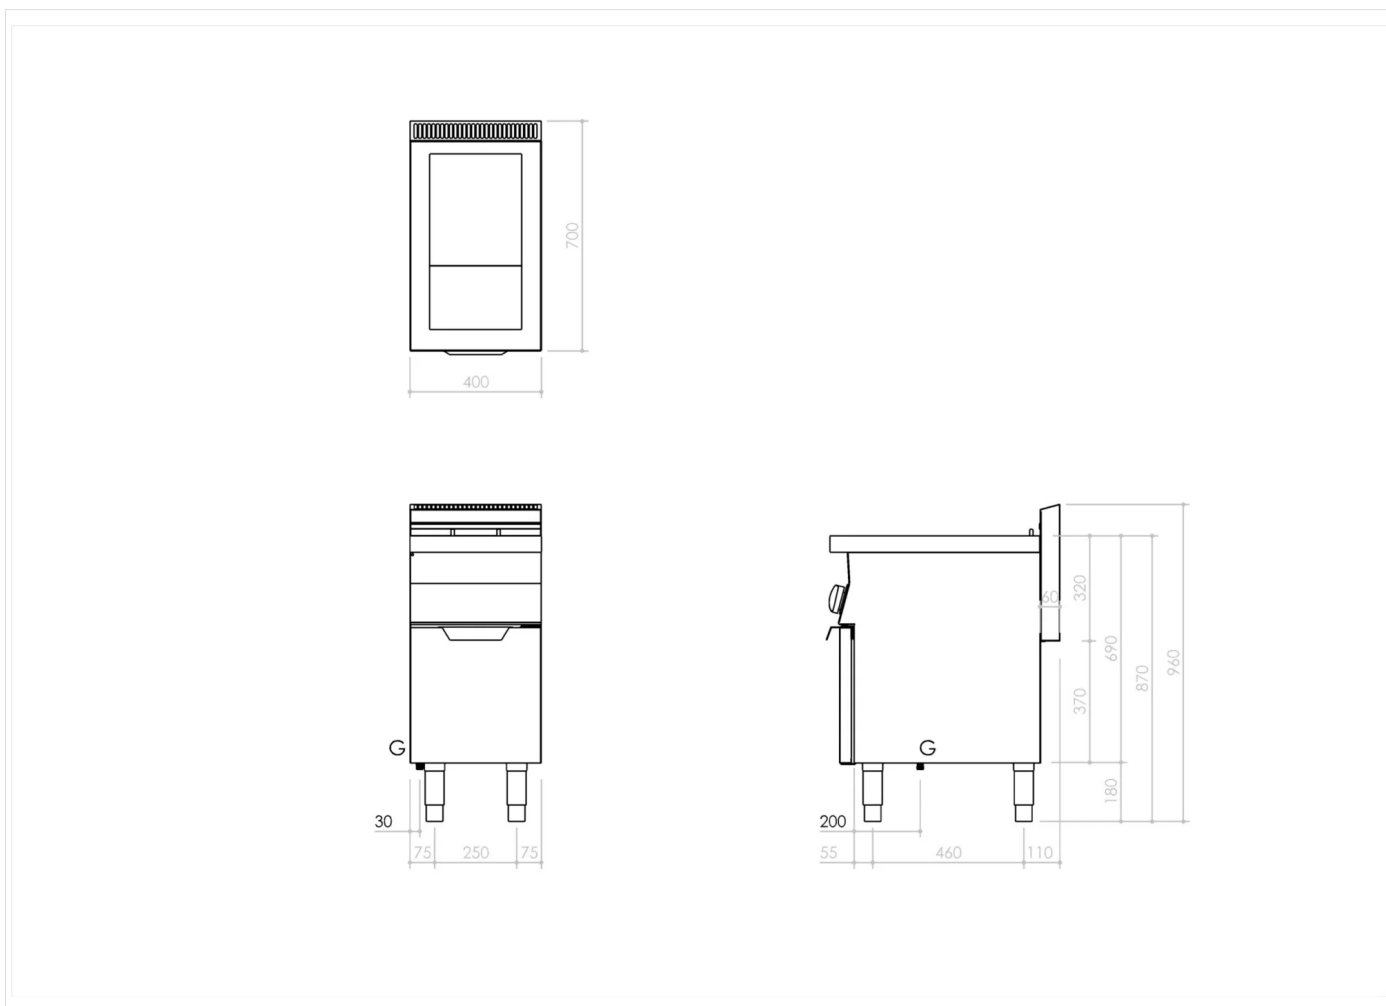

GAMA	CÓDIGO	MODELO	FUNCIÓN
MO - 70	CRI307210	NEF74G15	Freidoras

PRODUCTO

Freidora a gas de 1 cuba de 15 litros

GAMA	CÓDIGO	MODELO	FUNCIÓN
MO - 70	CR1307210	NEF74G15	Freidoras

PRODUCTO

Freidora a gas de 1 cuba de 15 litros

DETALLES TÉCNICOS DE INSTALACIÓN

(G) Llegada Gas:

Ø1/2"