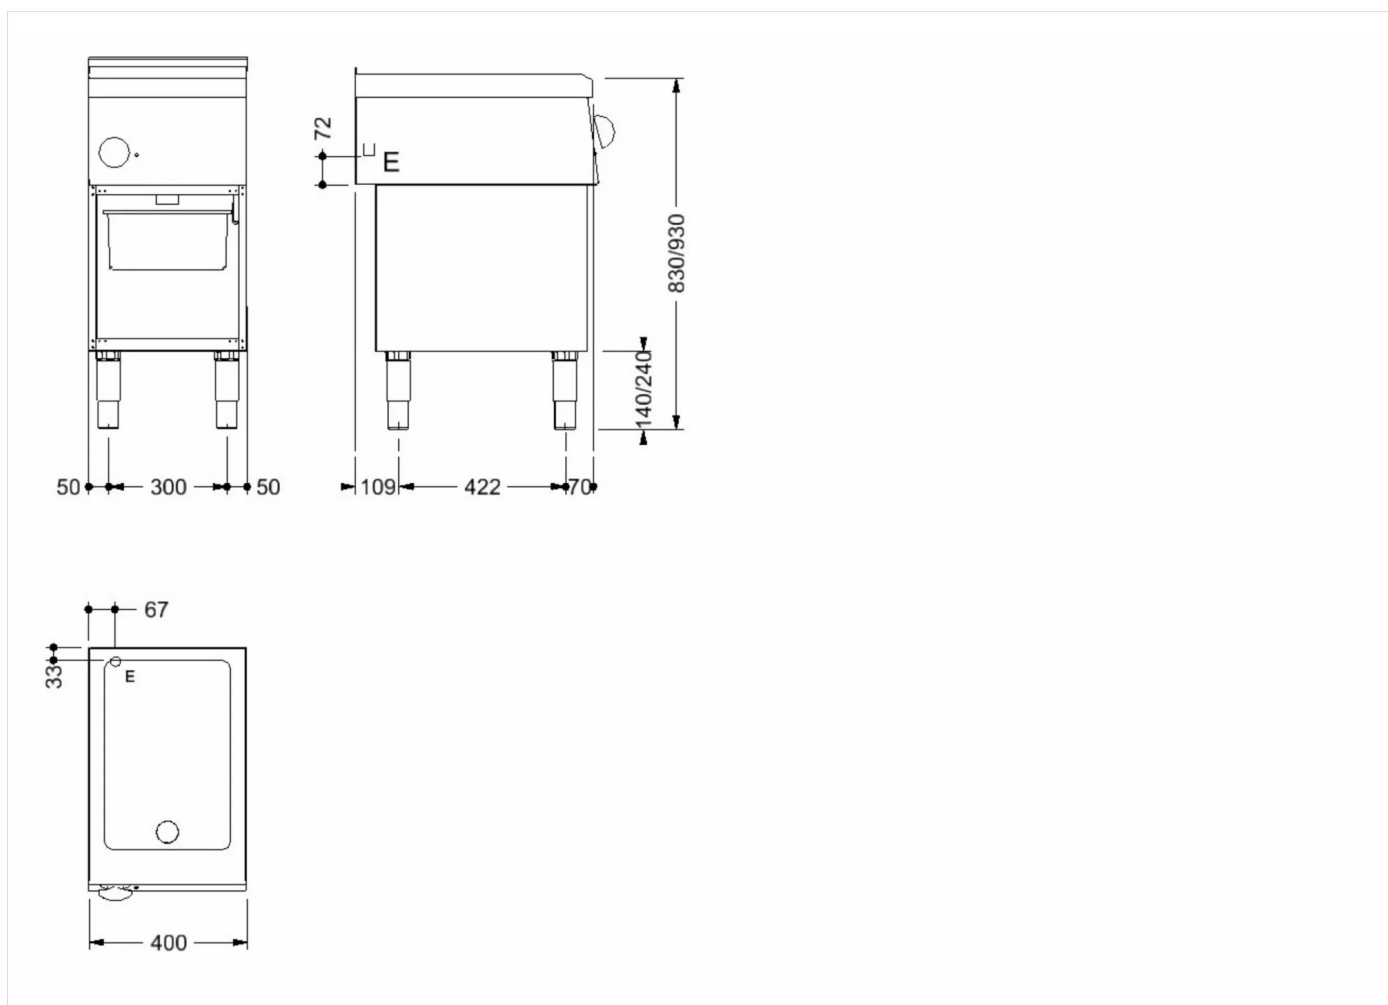

GAMMA   CODICE   MODELLO   FUNZIONE
MI - 60   **CRO853460**   **VB64E**   **Multipla**

PRODOTTO
Multipla elettrica

DATI TECNICI DI INSTALLAZIONE

(E) Allacciamento Elettrico: VAC400 3N 50 Hz