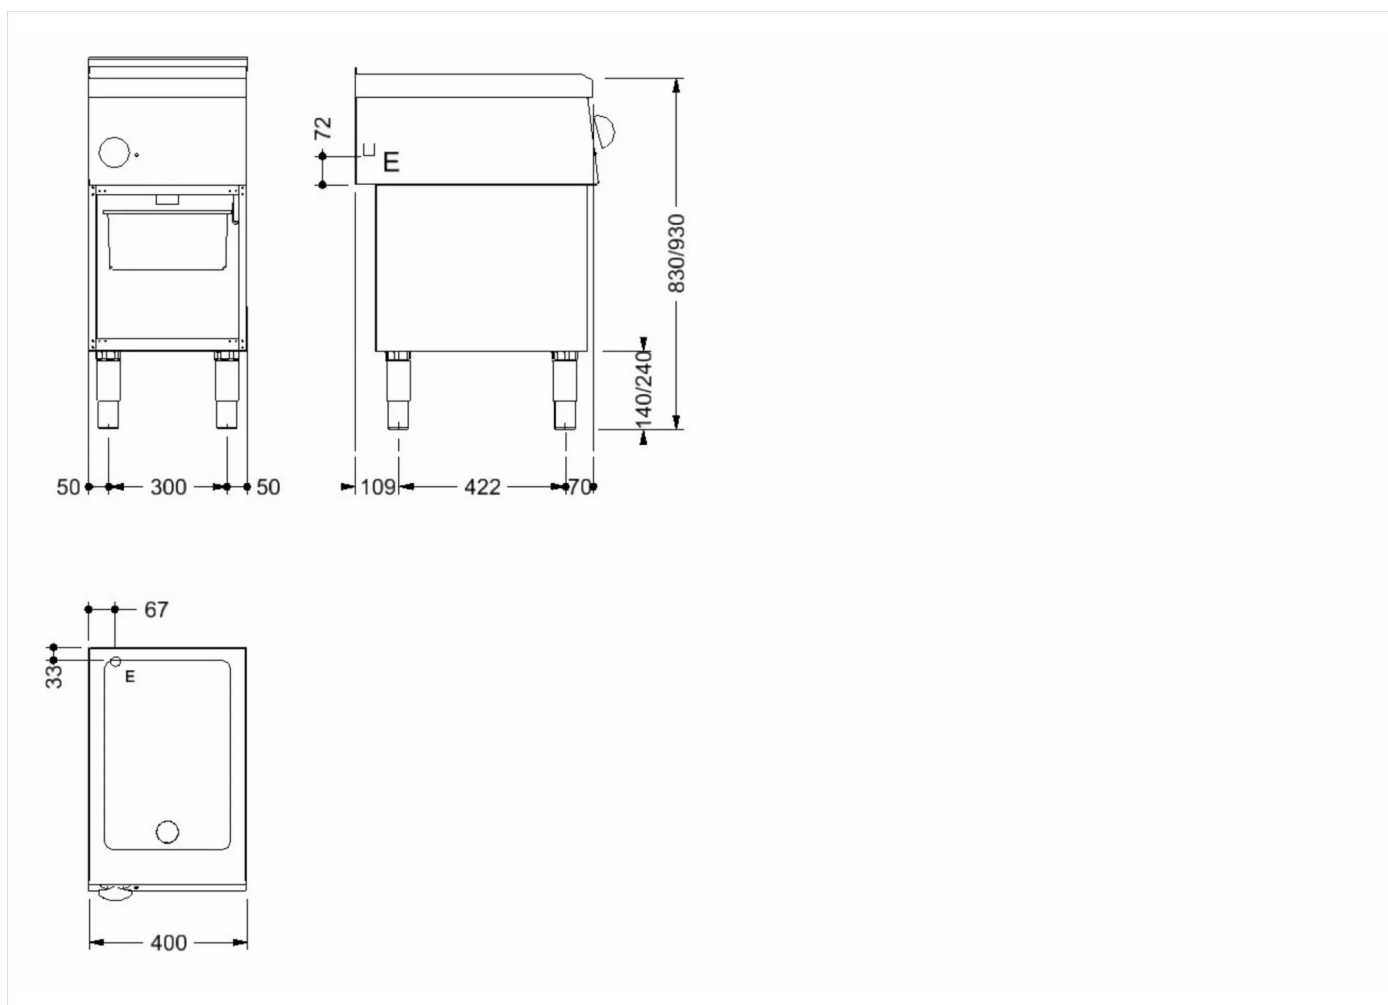

GAMA	CÓDIGO	MODELO	FUNCIÓN
MI - 60	CRO853460	VB64E	Multipla

PRODUCTO

Cocedor multifunción eléctrico

GAMA	CÓDIGO	MODELO	FUNCIÓN
MI - 60	CRO853460	VB64E	Multipla

PRODUCTO

Cocedor multifunción eléctrico

DETALLES TÉCNICOS DE INSTALACIÓN

(E) Conexión Eléctrica: VAC400 3N 50 Hz