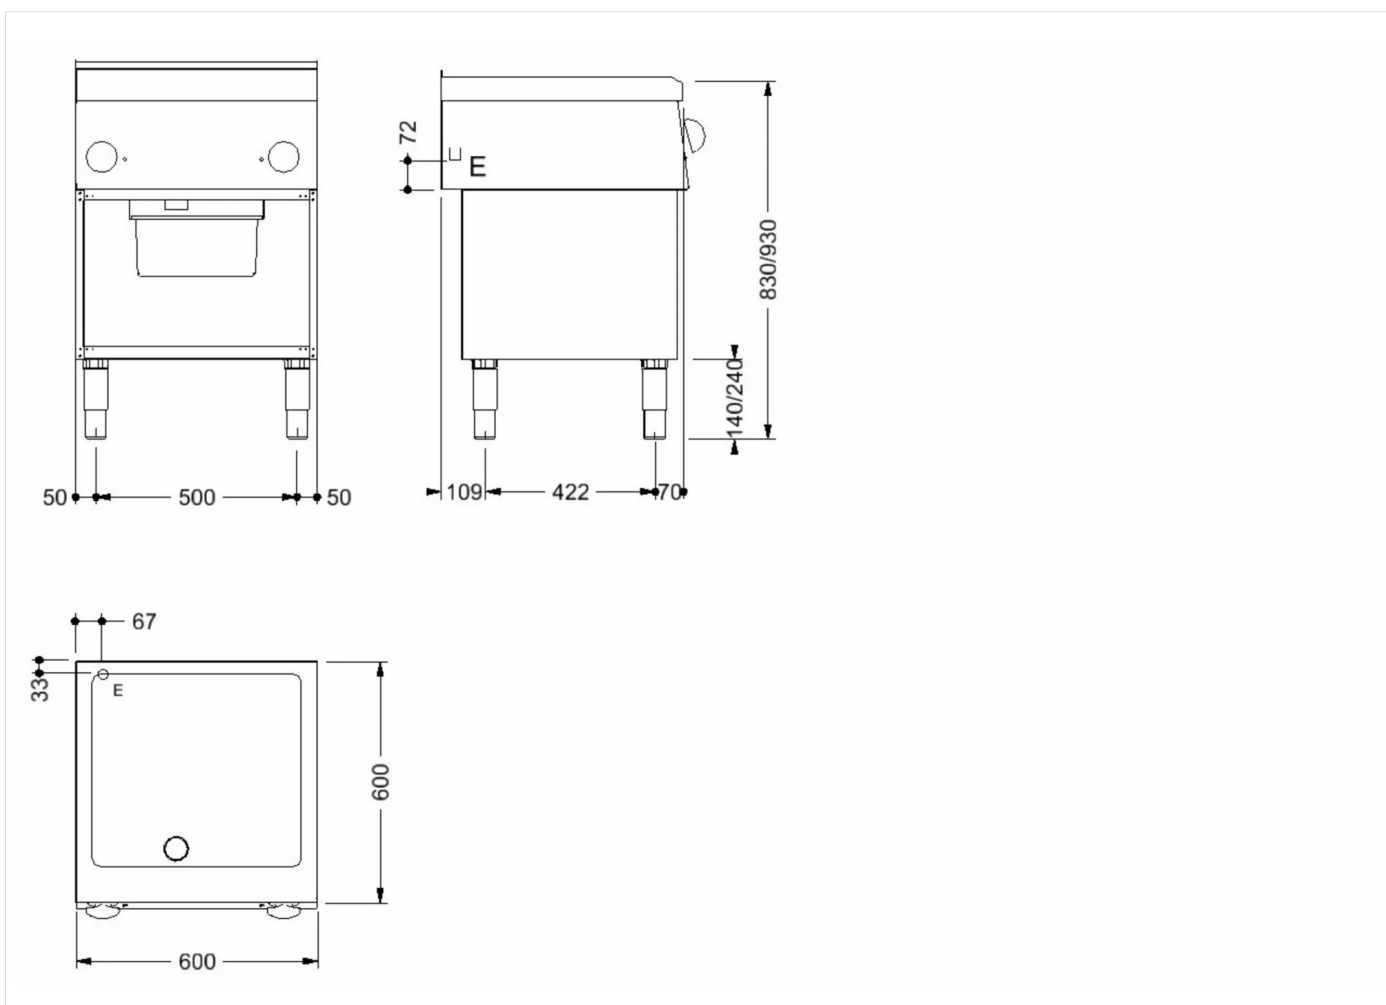

GAMMA

CODICE

MODELLO

FUNZIONE

MI - 60

CRO853470

VB66E

Multipla

PRODOTTO

Multipla elettrica

GAMMA	CODICE	MODELLO	FUNZIONE
MI - 60	CRO853470	VB66E	Multipla

PRODOTTO
Multipla elettrica

DATI TECNICI DI INSTALLAZIONE

(E) Allacciamento Elettrico:	VAC400 3N 50 Hz
------------------------------	-----------------