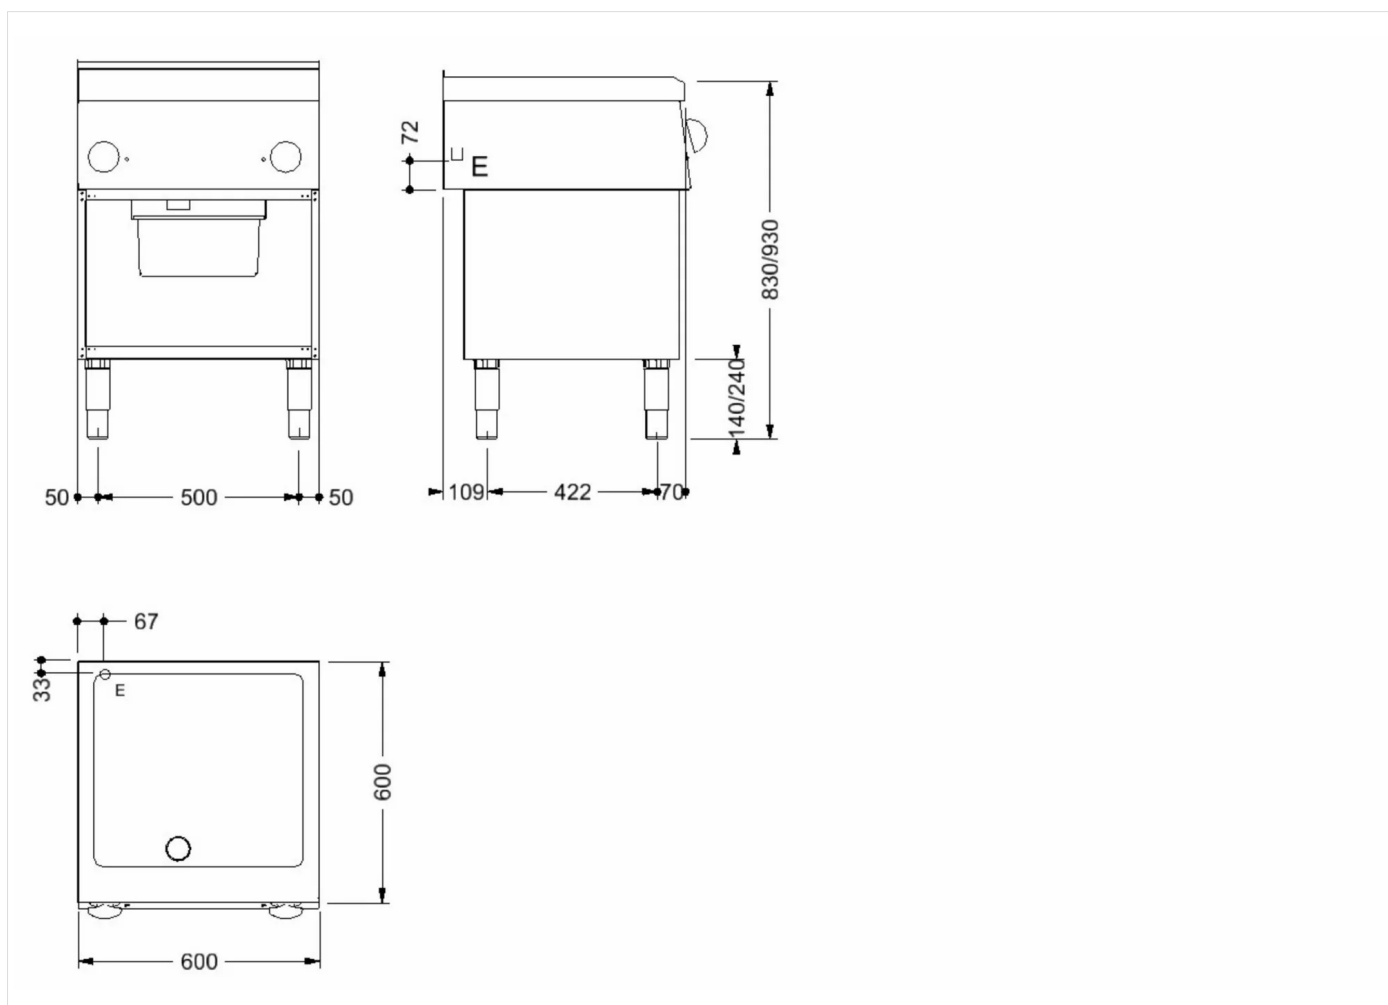

GAMA	CÓDIGO	MODELO	FUNCIÓN
MI - 60	CRO853470	VB66E	Multipla

PRODUCTO

**Cocedor multifunción eléctrico**

GAMA	CÓDIGO	MODELO	FUNCIÓN
MI - 60	CRO853470	VB66E	Multipla

PRODUCTO

**Cocedor multifunción eléctrico**

**DETALLES TÉCNICOS DE INSTALACIÓN**

(E) Conexión Eléctrica: **VAC400 3N 50 Hz**