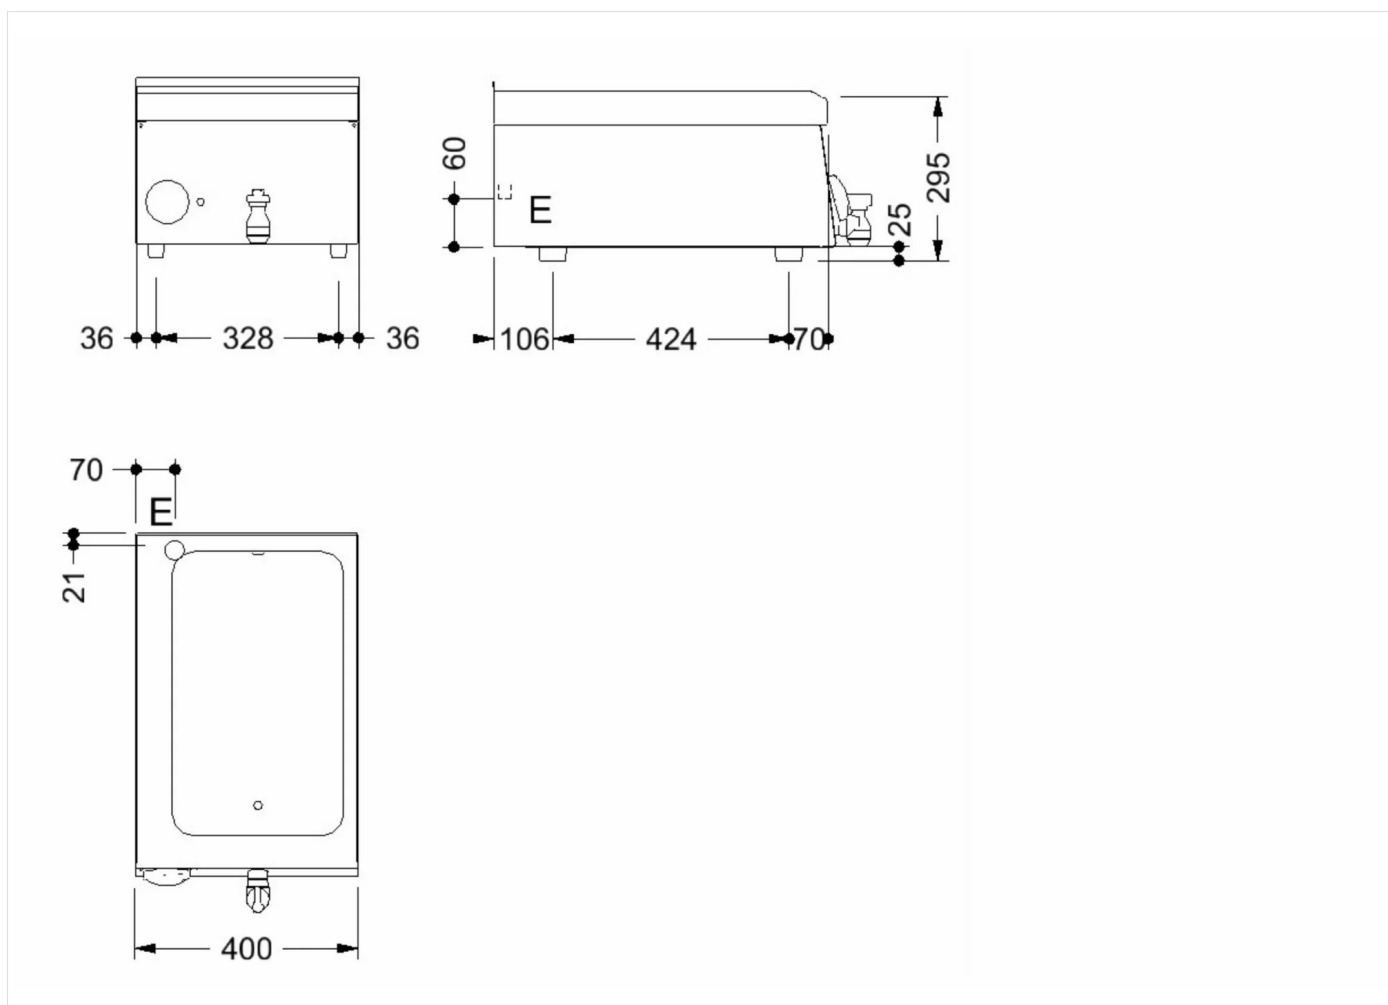

SERIE	ARTIKELNUMMER	MODELL	FUNKTION
MI - 60	CRO853480	B64E	Wasserbad

PRODUKT

Elektro Bainmarie 400 mm Tischgerät

INSTALLATIONSANGABEN

(E) Elektroanschluss: VAC230 50Hz