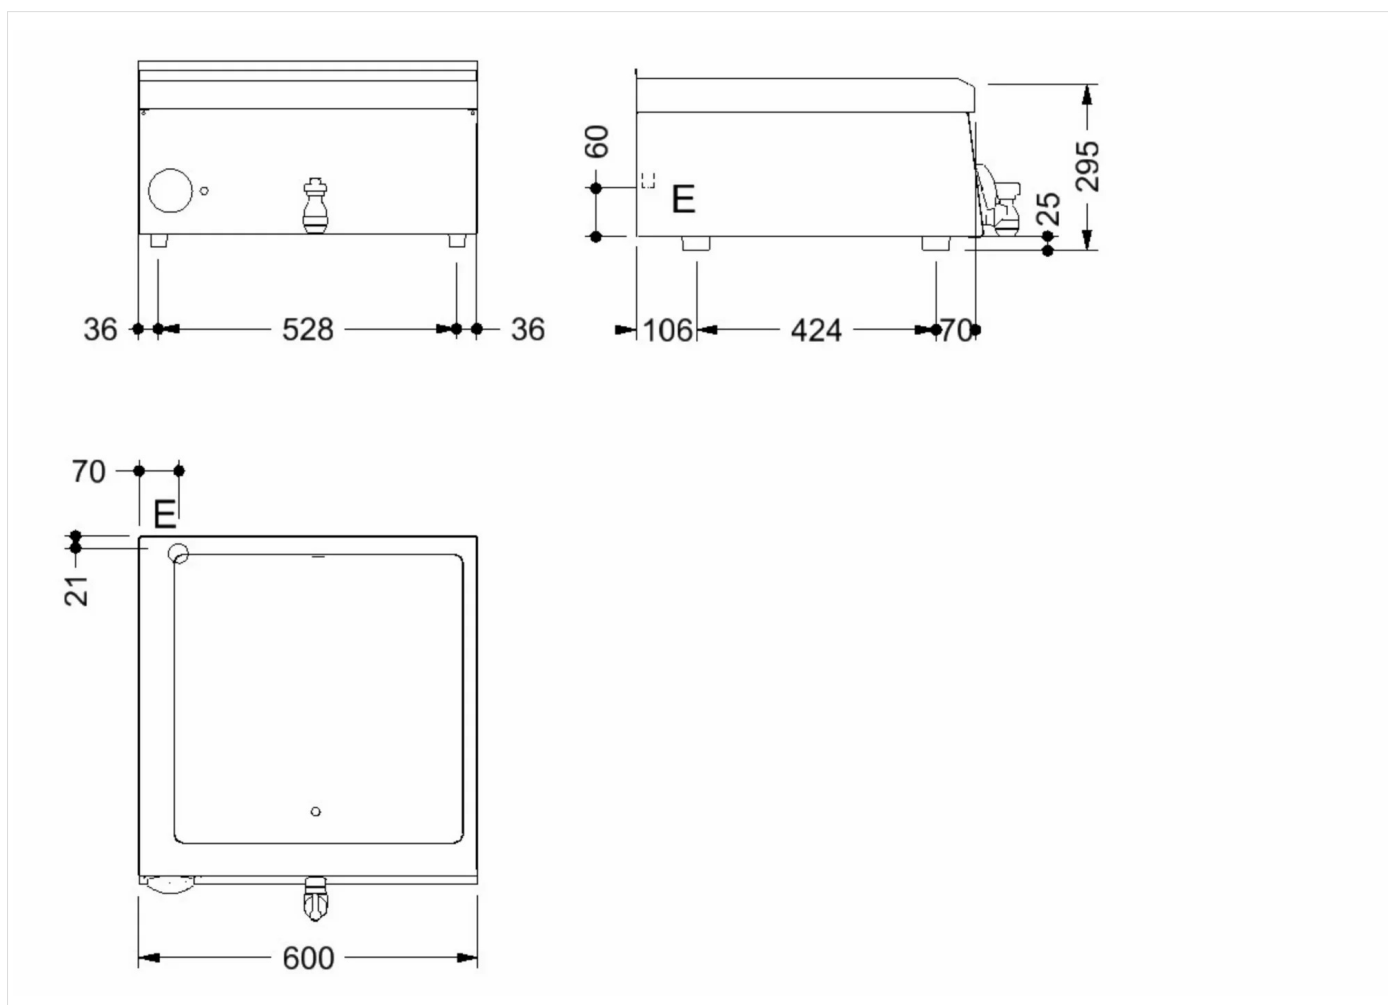

GAMMA	CODICE	MODELLO	FUNZIONE
MI - 60	CRO853490	B66E	Bagnomaria

PRODOTTO

Bagnomaria elettrico Top da 600

GAMMA	CODICE	MODELLO	FUNZIONE
MI - 60	CRO853490	B66E	Bagnomaria

PRODOTTO

Bagnomaria elettrico Top da 600

DATI TECNICI DI INSTALLAZIONE

(E) Allacciamento Elettrico:

VAC230 50Hz