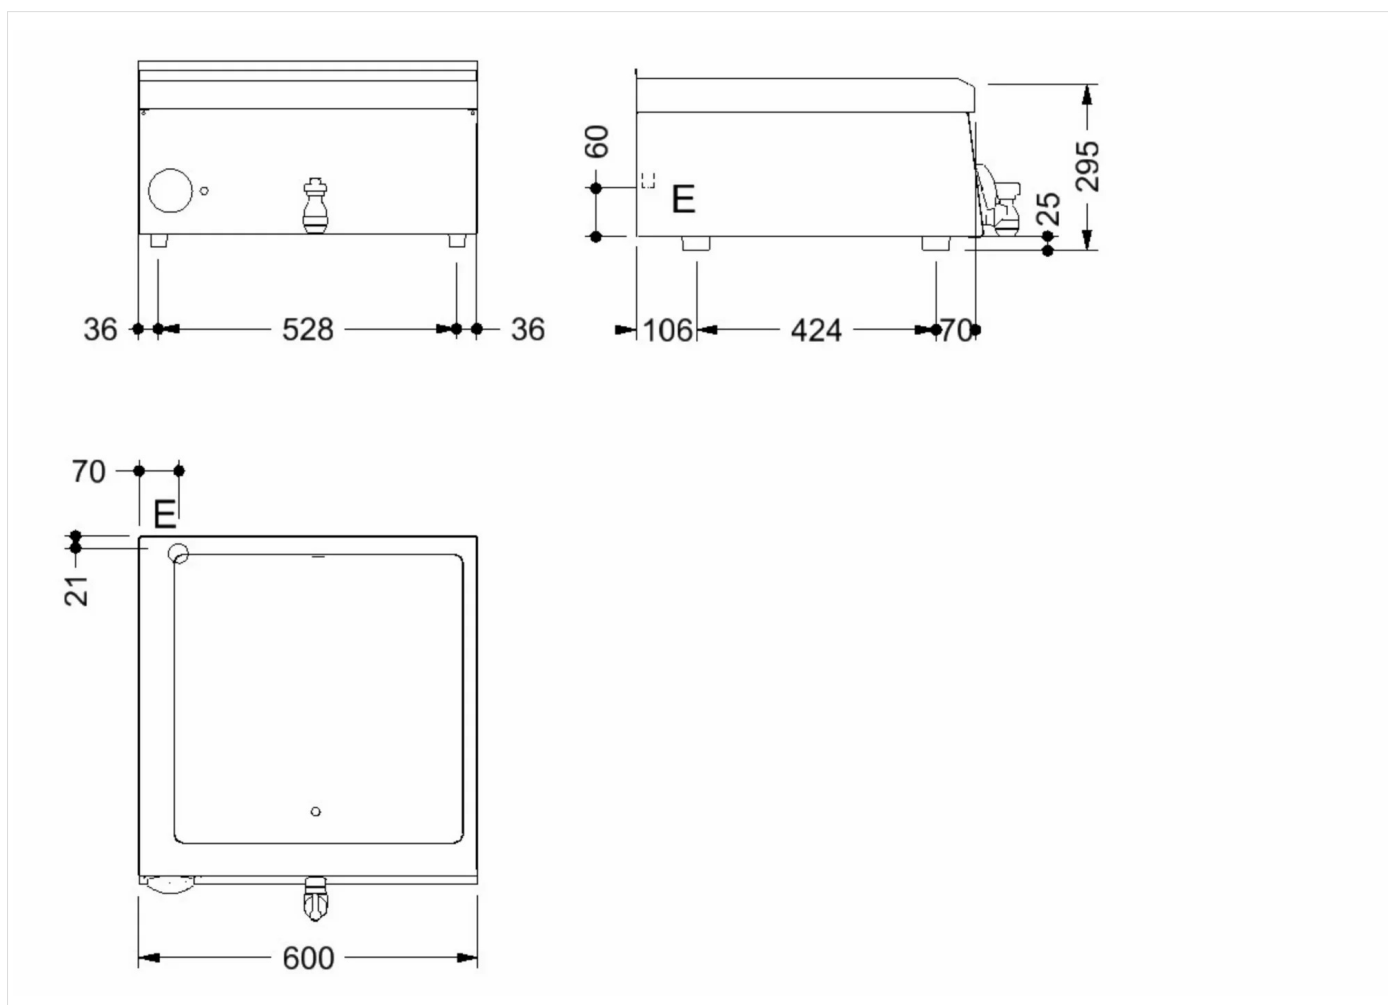

SERIE	ARTIKELNUMMER	MODELL	FUNKTION
MI - 60	CRO853490	B66E	Wasserbad

PRODUKT

Elektro Bainmarie 600 mm Tischgerät

INSTALLATIONSANGABEN

(E) Elektroanschluss: VAC230 50Hz