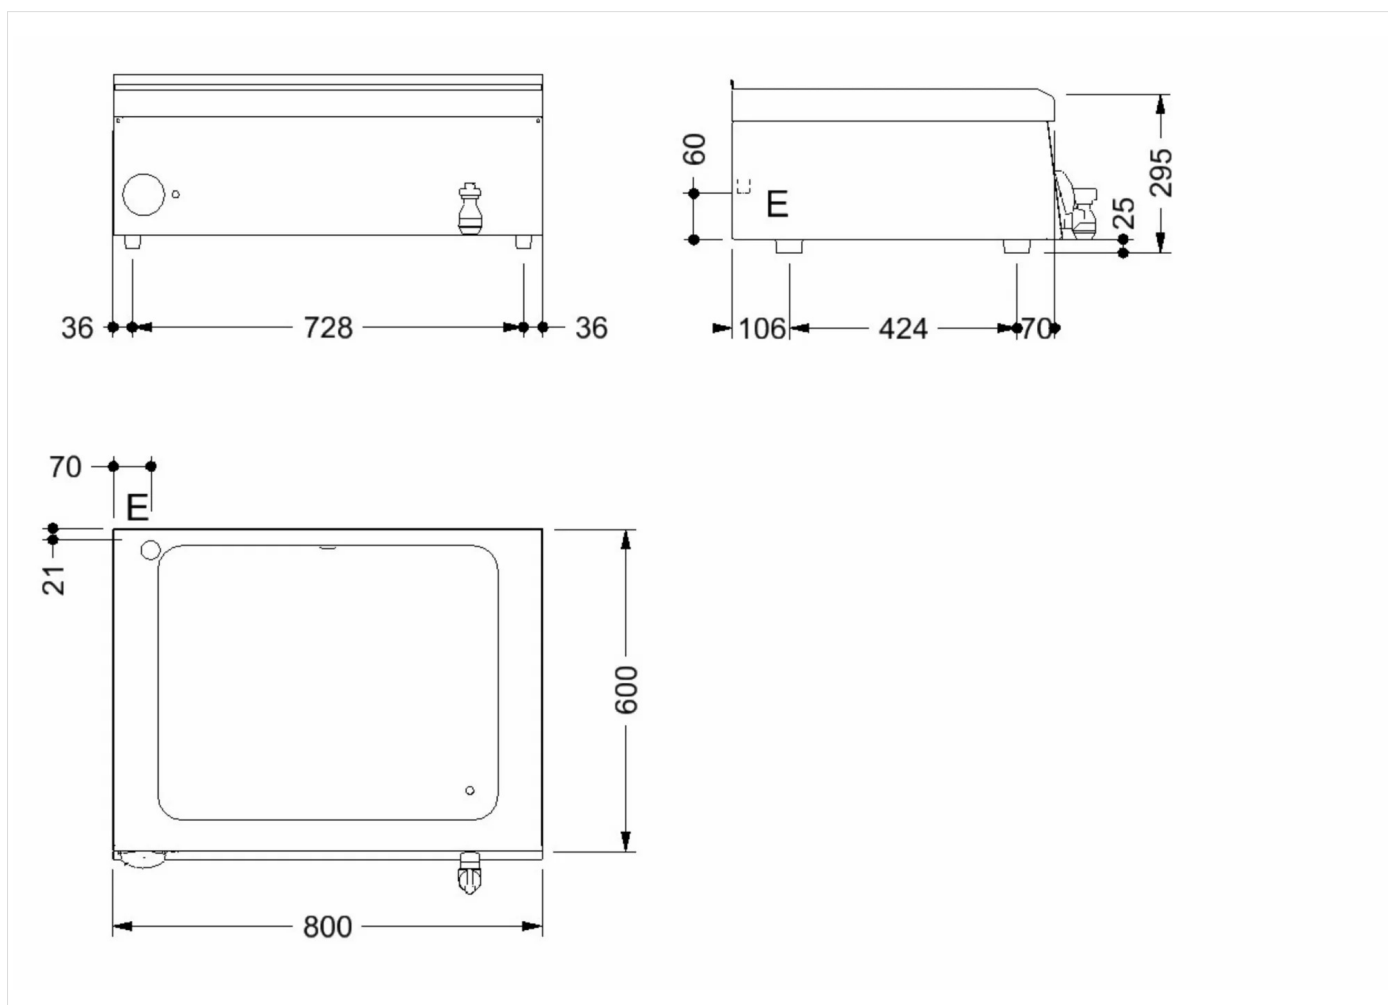

GAMMA	CODICE	MODELLO	FUNZIONE
MI - 60	CRO853500	B68E	Bagnomaria

PRODOTTO
Bagnomaria elettrico Top da 800

GAMMA	CODICE	MODELLO	FUNZIONE
MI - 60	CRO853500	B68E	Bagnomaria

PRODOTTO

Bagnomaria elettrico Top da 800

DATI TECNICI DI INSTALLAZIONE

(E) Allacciamento Elettrico:

VAC230 50Hz