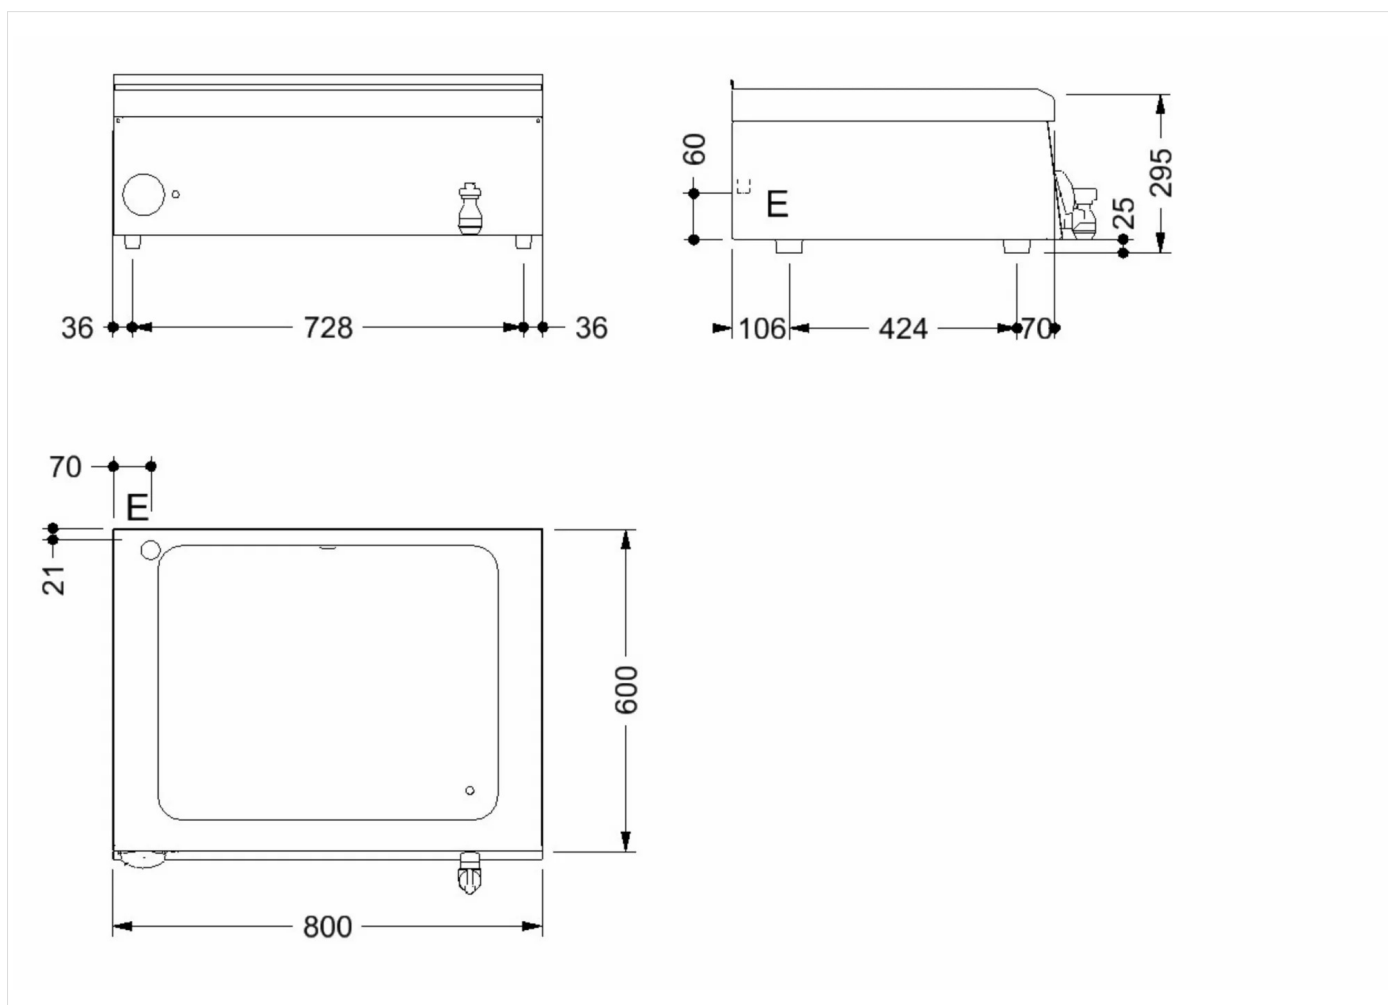

SERIE	ARTIKELNUMMER	MODELL	FUNKTION
MI - 60	CRO853500	B68E	Wasserbad

PRODUKT

Elektro Bainmarie 400 mm Tischgerät

INSTALLATIONSANGABEN

(E) Elektroanschluss: VAC230 50Hz