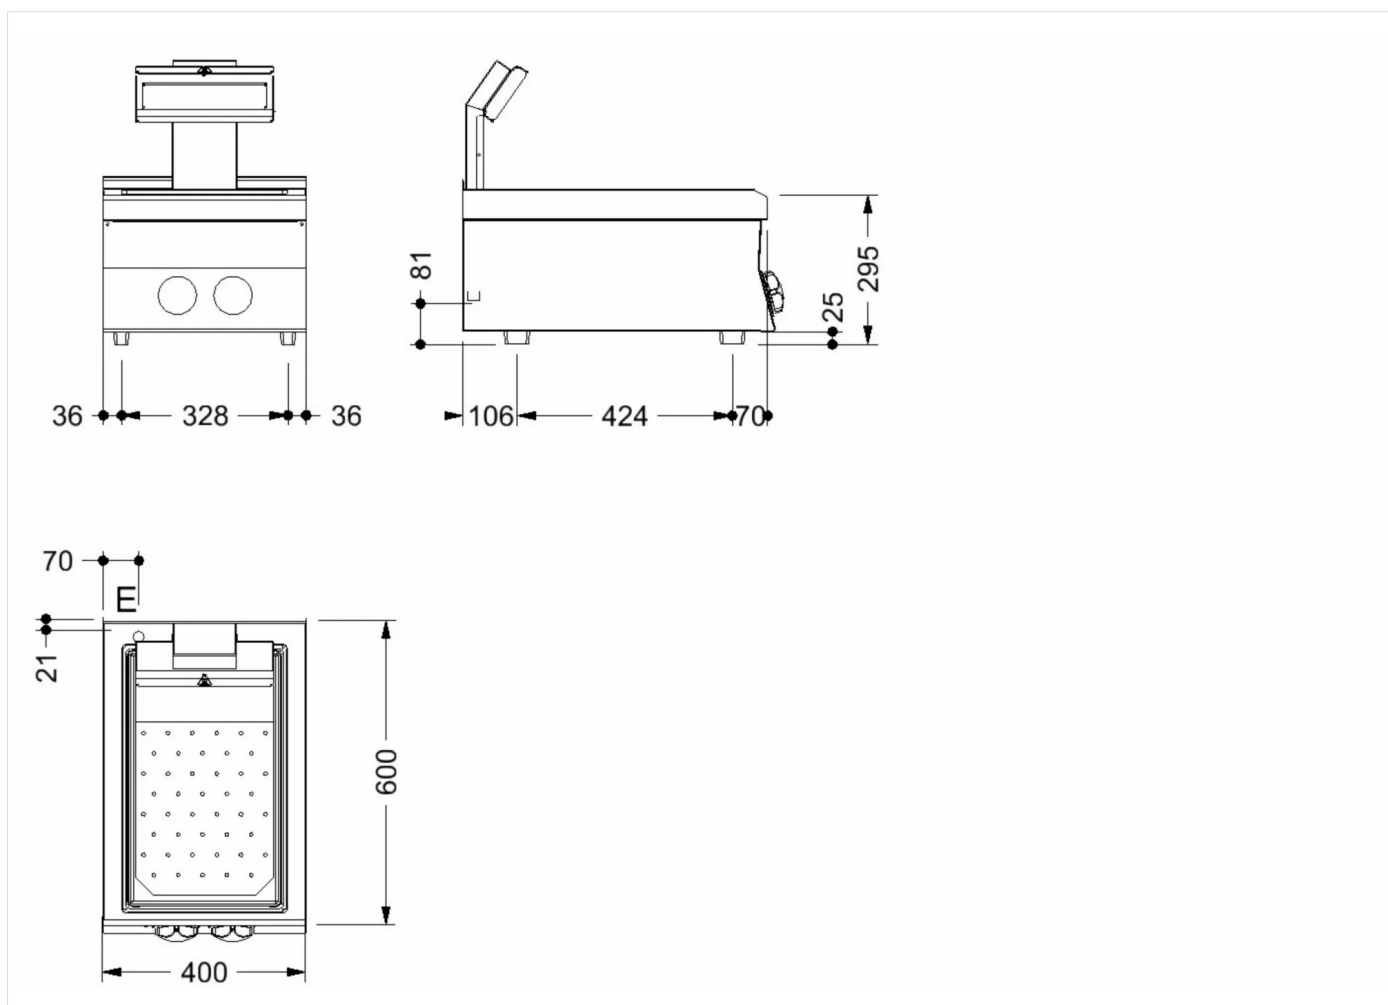

GAMMA	CODICE	MODELLO	FUNZIONE
MI - 60	CRO853510	SP64E	Scaldapatate

PRODOTTO
Scaldapatate a infrarossi

GAMMA	CODICE	MODELLO	FUNZIONE
MI - 60	CRO853510	SP64E	Scaldapatate

PRODOTTO
Scaldapatate a infrarossi

DATI TECNICI DI INSTALLAZIONE

(E) Allacciamento Elettrico: VAC 230 50/60Hz