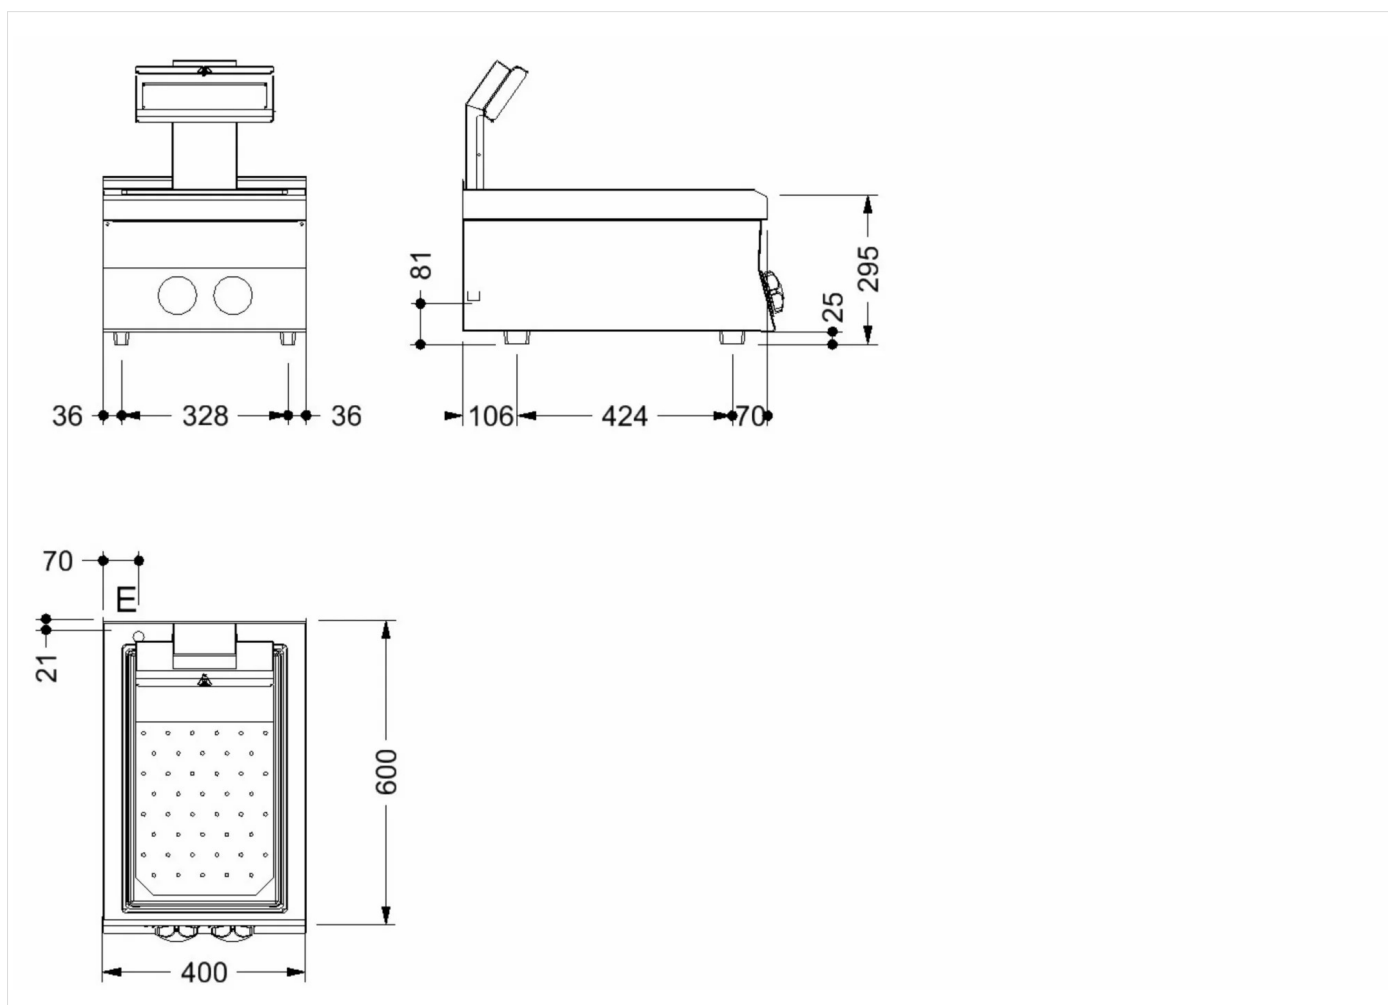

SERIE	ARTIKELNUMMER	MODELL	FUNKTION
MI - 60	CRO853510	SP64E	Elektro Frittenwanne

PRODUKT

Elektro-Frittenwanne Tischgerät

SERIE	ARTIKELNUMMER	MODELL	FUNKTION
MI - 60	CRO8535IO	SP64E	Elektro Frittenwanne

PRODUKT

Elektro-Frittenwanne Tischgerät

INSTALLATIONSANGABEN

(E) Elektroanschluss:

VAC 230 50/60Hz