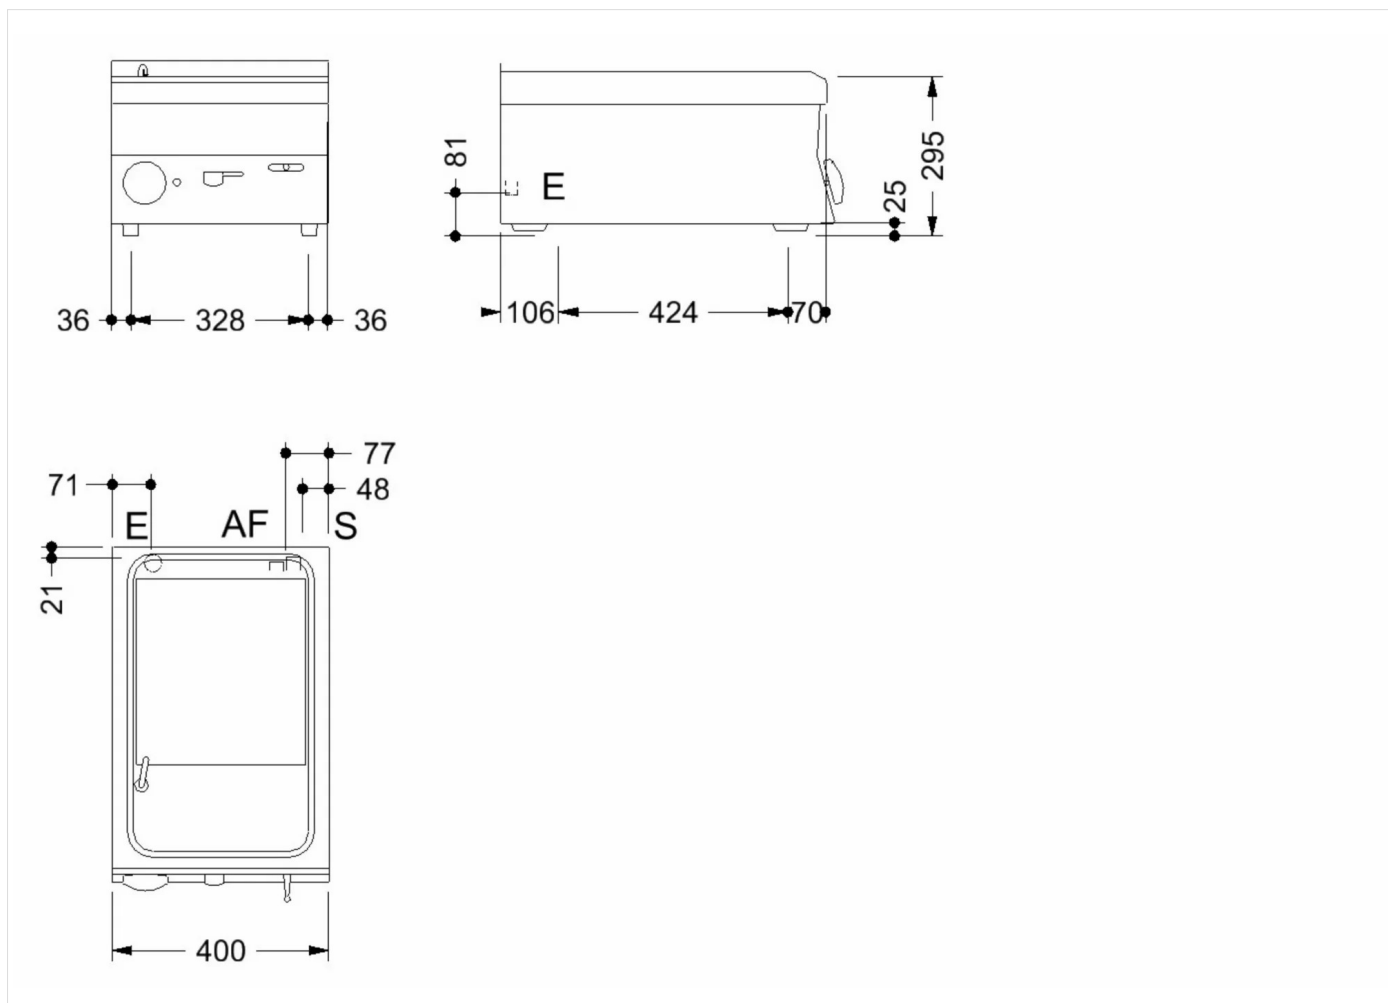

GAMA	CÓDIGO	MODELO	FUNCIÓN
MI - 60	CRO853440	PC64E	Cocedores de pasta

PRODUCTO

Cocedor de pasta eléctrico de 1 cuba de 20 litros

GAMA	CÓDIGO	MODELO	FUNCIÓN
MI - 60	CRO853440	PC64E	Cocedores de pasta

PRODUCTO

Cocedor de pasta eléctrico de 1 cuba de 20 litros

DETALLES TÉCNICOS DE INSTALACIÓN

(E) Conexión Eléctrica:	VAC400 3N 50/60Hz
(AF) Llegada Agua Fría:	Ø1/2-H=610mm