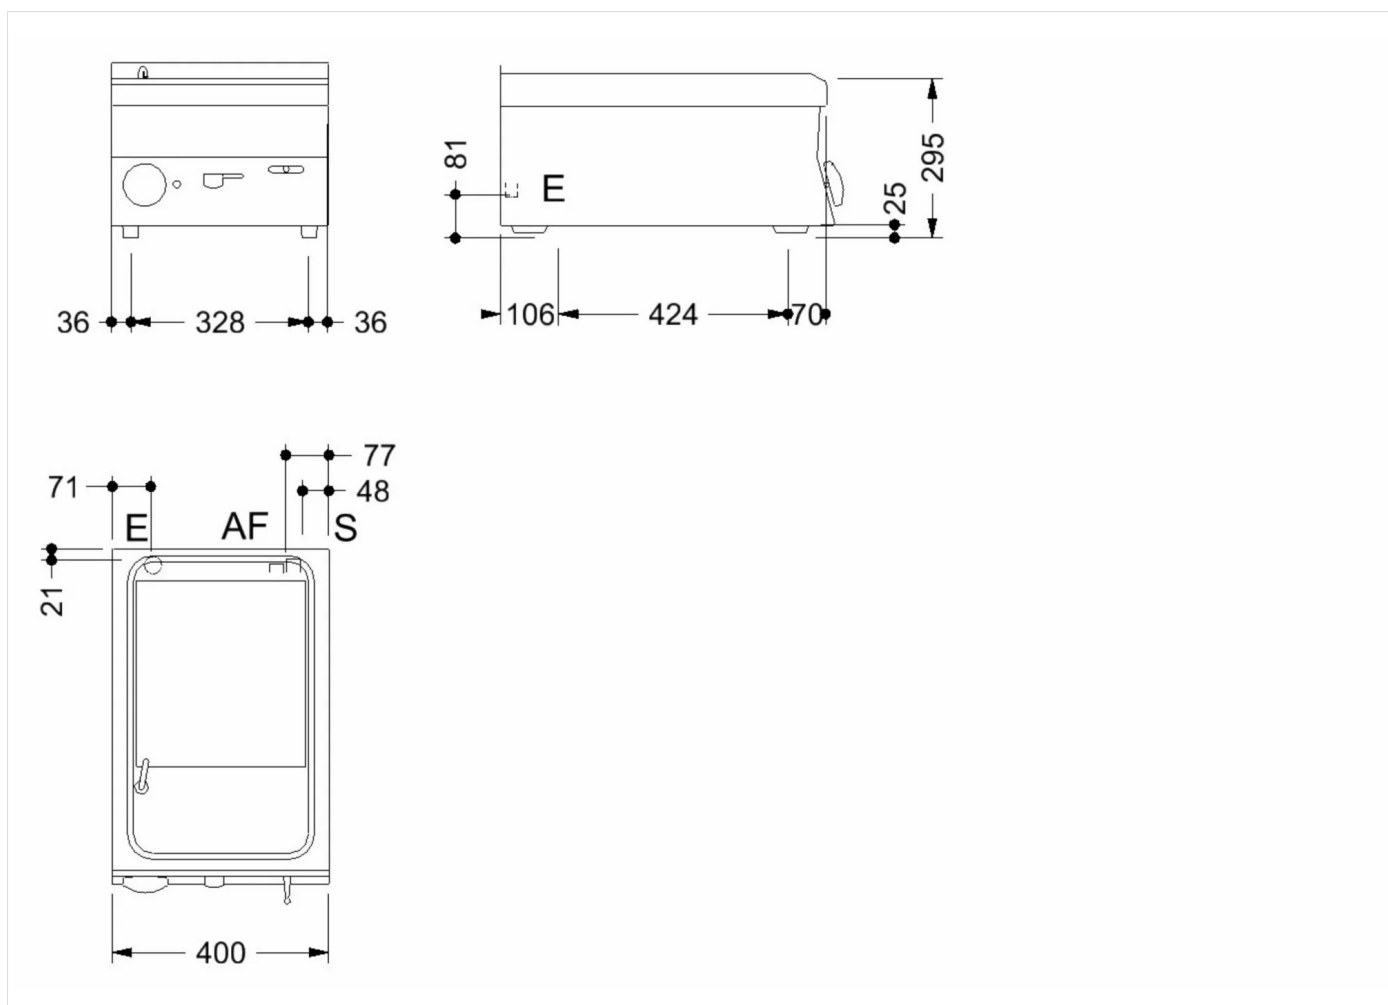

SERIE	ARTIKELNUMMER	MODELL	FUNKTION
MI - 60	CRO853440	PC64E	Nudelkocher

PRODUKT

Elektro Nudelkocher | Becken 20 Liter, Tischgerät

SERIE	ARTIKELNUMMER	MODELL	FUNKTION
MI - 60	CRO853440	PC64E	Nudelkocher

PRODUKT

**Elektro Nudelkocher | Becken 20 Liter, Tischgerät**

**INSTALLATIONSANGABEN**

(E) Elektroanschluss:	VAC400 3N 50/60Hz
(AF) Kaltwasserzulauf:	Ø1/2-H=610mm