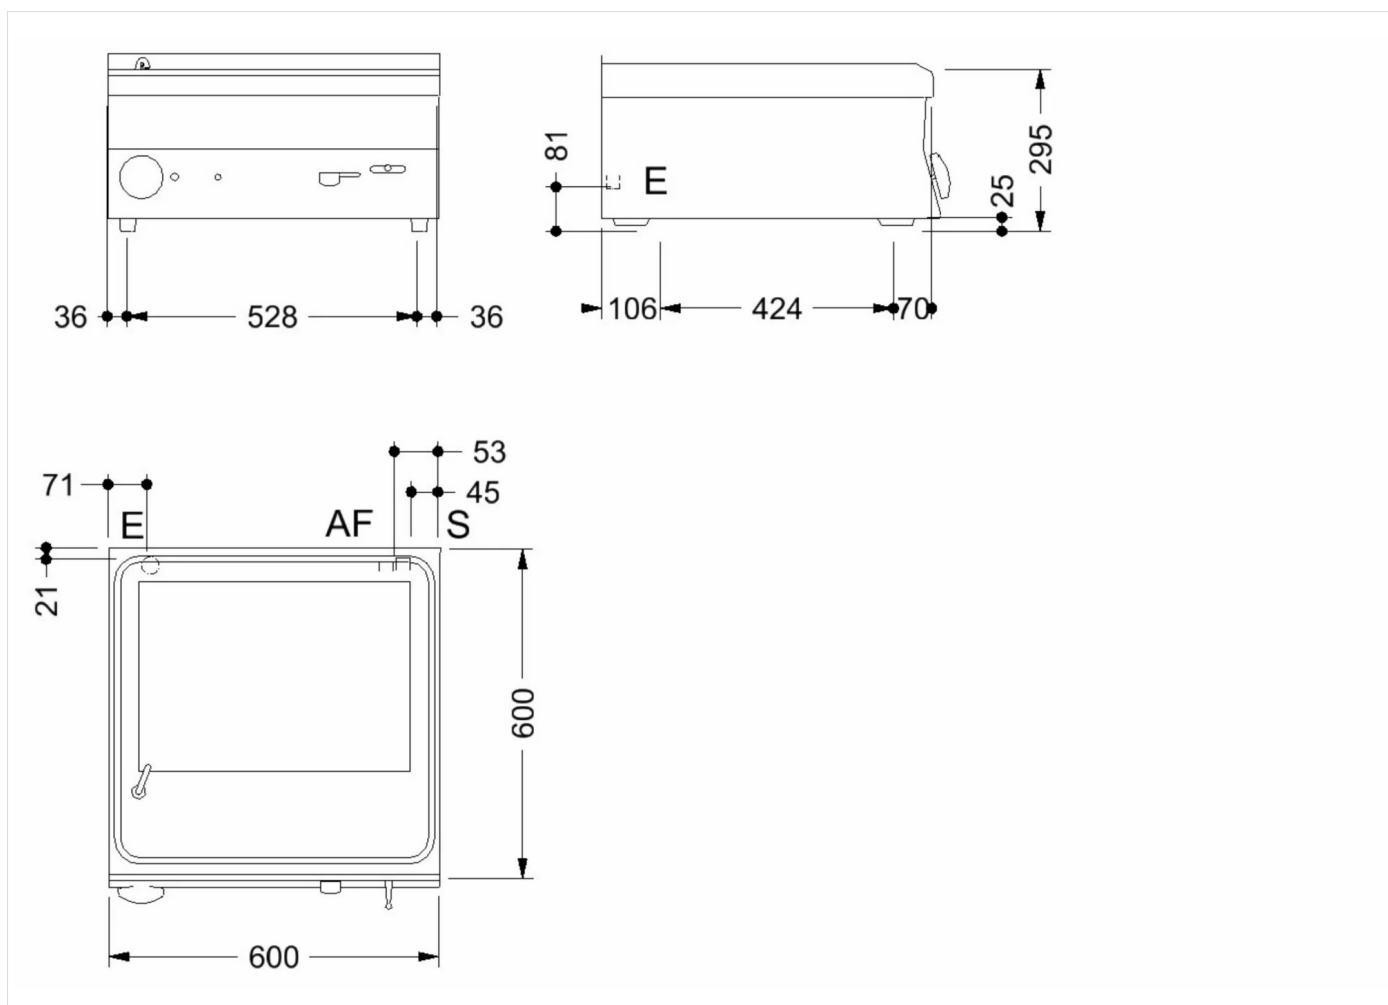

SERIE	ARTIKELNUMMER	MODELL	FUNKTION
MI - 60	CRO853450	PC66E	Nudelkocher

PRODUKT

Elektro Nudelkocher | Becken 28 Liter, Tischgerät

SERIE	ARTIKELNUMMER	MODELL	FUNKTION
MI - 60	CRO853450	PC66E	Nudelkocher

PRODUKT

Elektro Nudelkocher | Becken 28 Liter, Tischgerät

INSTALLATIONSANGABEN

(E) Elektroanschluss:	VAC400 3N 50/60Hz
(AF) Kaltwasserzulauf:	Ø1/2-H=610mm