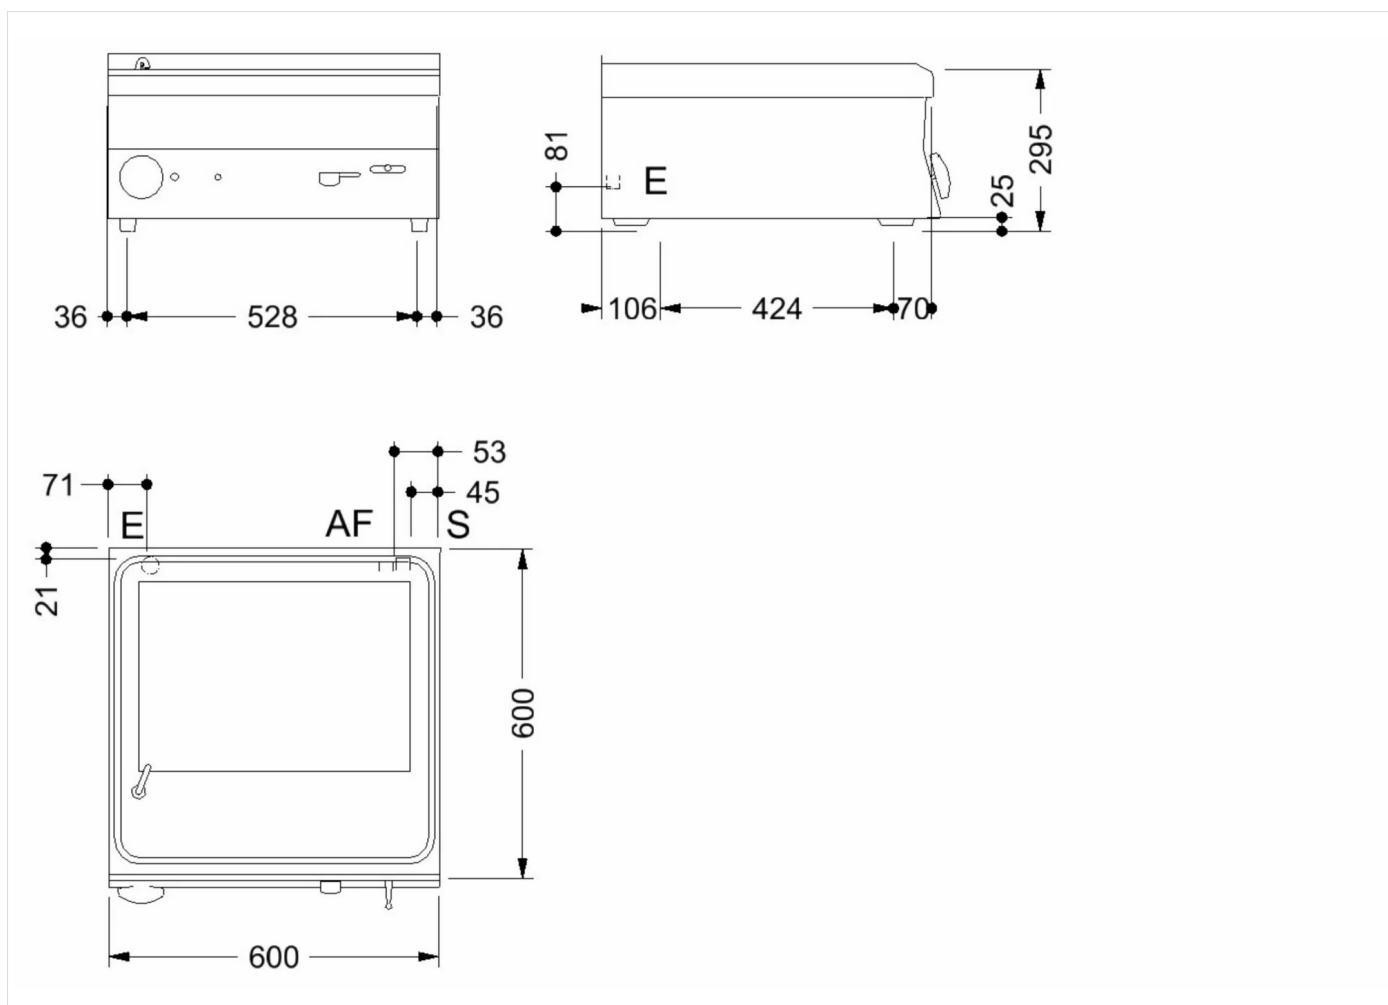

GAMMA	CODICE	MODELLO	FUNZIONE
MI - 60	CRO853450	PC66E	Cuocipasta

PRODOTTO

Cuocipasta elettrico 1 vasca da 28 lt

GAMMA	CODICE	MODELLO	FUNZIONE
MI - 60	CRO853450	PC66E	Cuocipasta

PRODOTTO

Cuocipasta elettrico 1 vasca da 28 lt

DATI TECNICI DI INSTALLAZIONE

(E) Allacciamento Elettrico:	VAC400 3N 50/60Hz
(AF) Arrivo Acqua Fredda:	Ø1/2-H=610mm