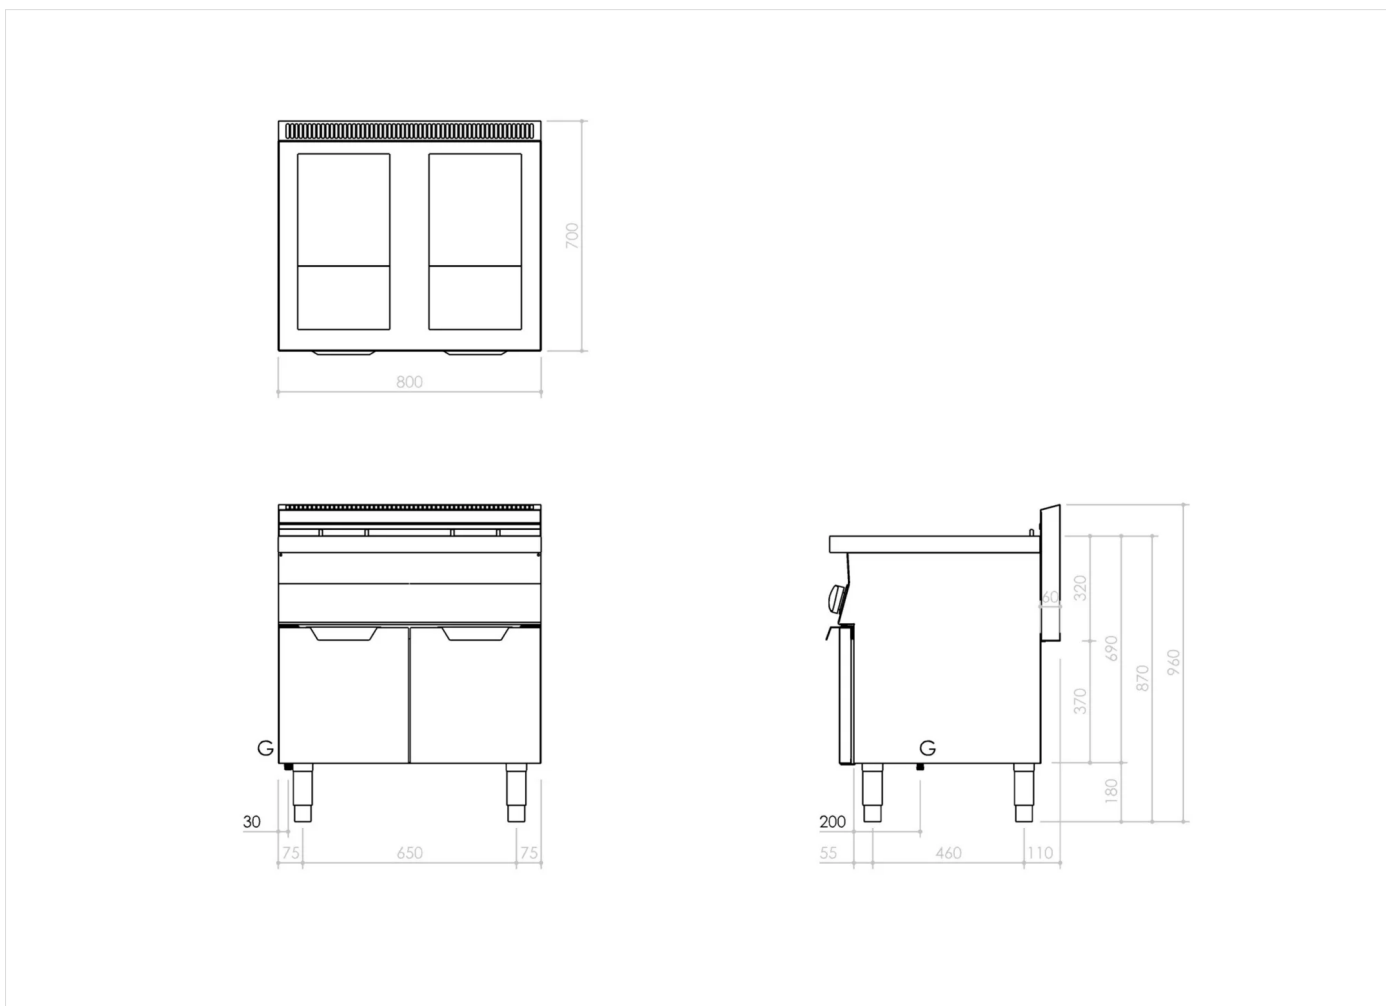

SERIE	ARTIKELNUMMER	MODELL	FUNKTION
MO - 70	CRI307220	NEF78G15	Fritteusen

PRODUKT

**Gas Fritteuse 2 Becken 15+15 Liter**

SERIE	ARTIKELNUMMER	MODELL	FUNKTION
MO - 70	CRI307220	NEF78G15	Fritteusen

PRODUKT

**Gas Fritteuse 2 Becken 15+15 Liter**

DETAILS

SERIE	ARTIKELNUMMER	MODELL	FUNKTION
MO - 70	CRI307220	NEF78G15	Fritteusen

PRODUKT

**Gas Fritteuse 2 Becken 15+15 Liter**

**INSTALLATIONSANGABEN**

(G) Gasanschluss:  $\text{Ø}1/2''$