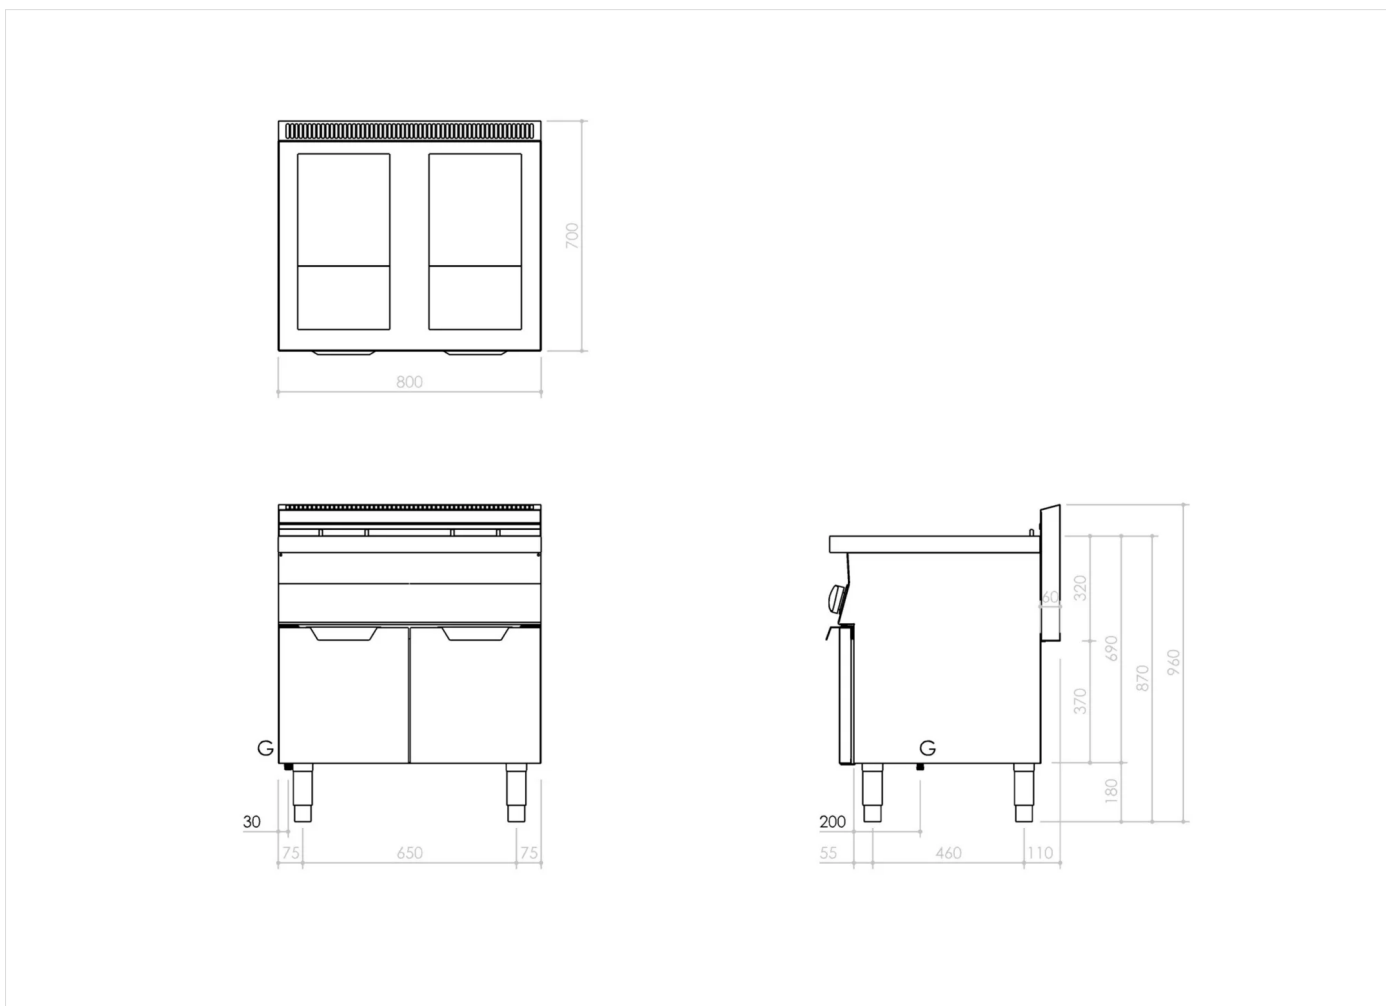

GAMA	CÓDIGO	MODELO	FUNCIÓN
MO - 70	CR1307220	NEF78G15	Freidoras

PRODUCTO

Freidora a gas de 2 cubas de 15+15 litros

DETALLES TÉCNICOS DE INSTALACIÓN

(G) Llegada Gas: $\text{Ø}1/2''$