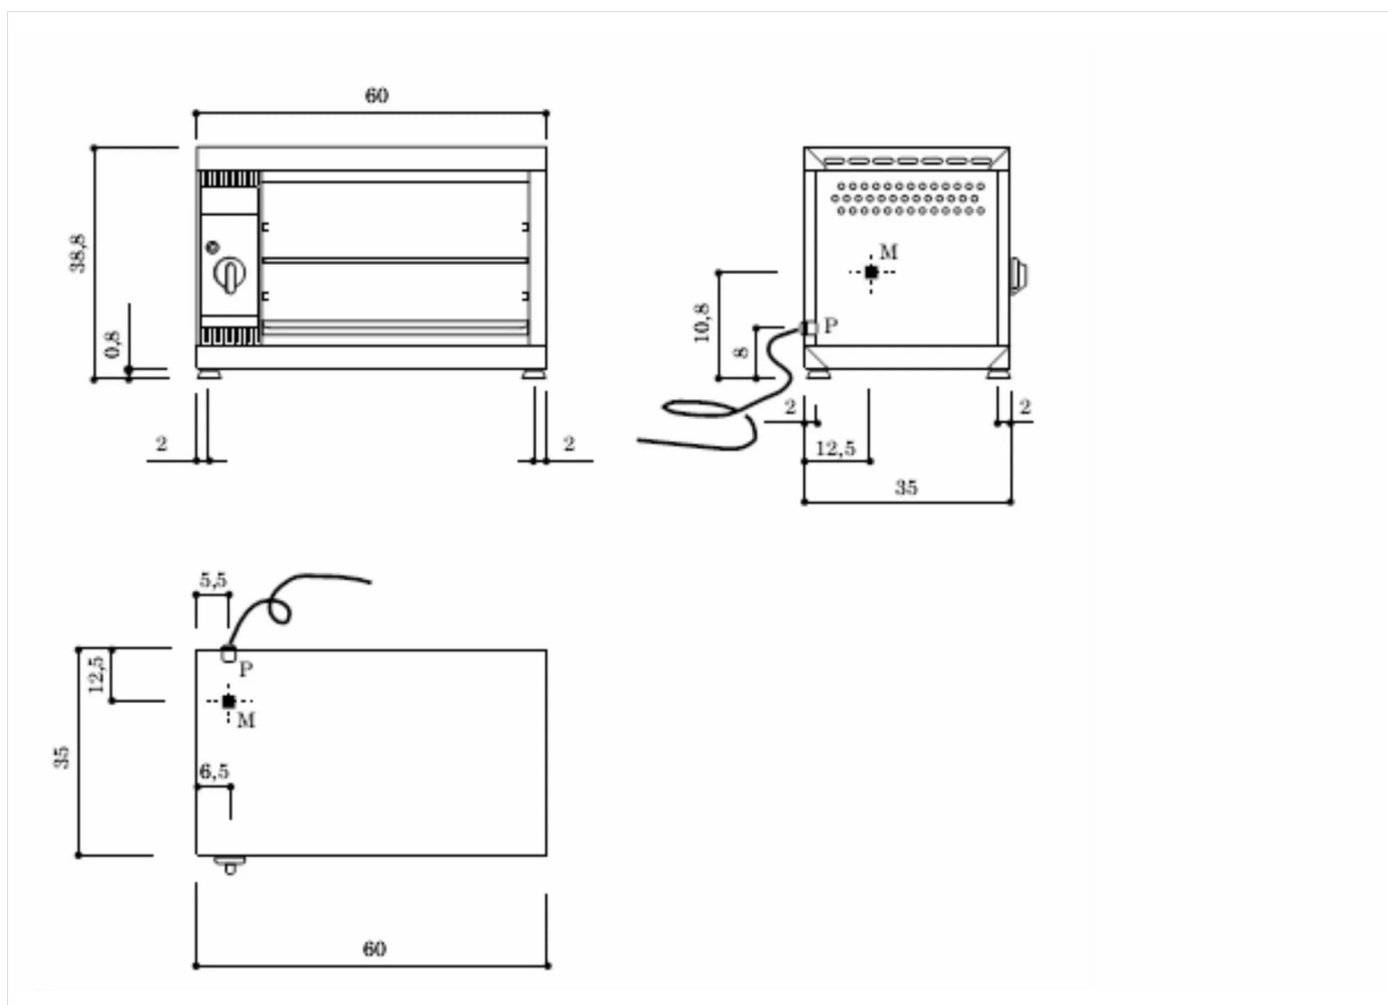

GAMMA	CODICE	MODELLO	FUNZIONE
MI - 60	MAIO40IO53300	SME62M	Salamandre

PRODOTTO

Salamandra elettrica da 600

GAMMA	CODICE	MODELLO	FUNZIONE
MI - 60	MAIO40IO53300	SME62M	Salamandre

PRODOTTO

Salamandra elettrica da 600

DATI TECNICI DI INSTALLAZIONE

(E) Allacciamento Elettrico: VAC230 50/60Hz