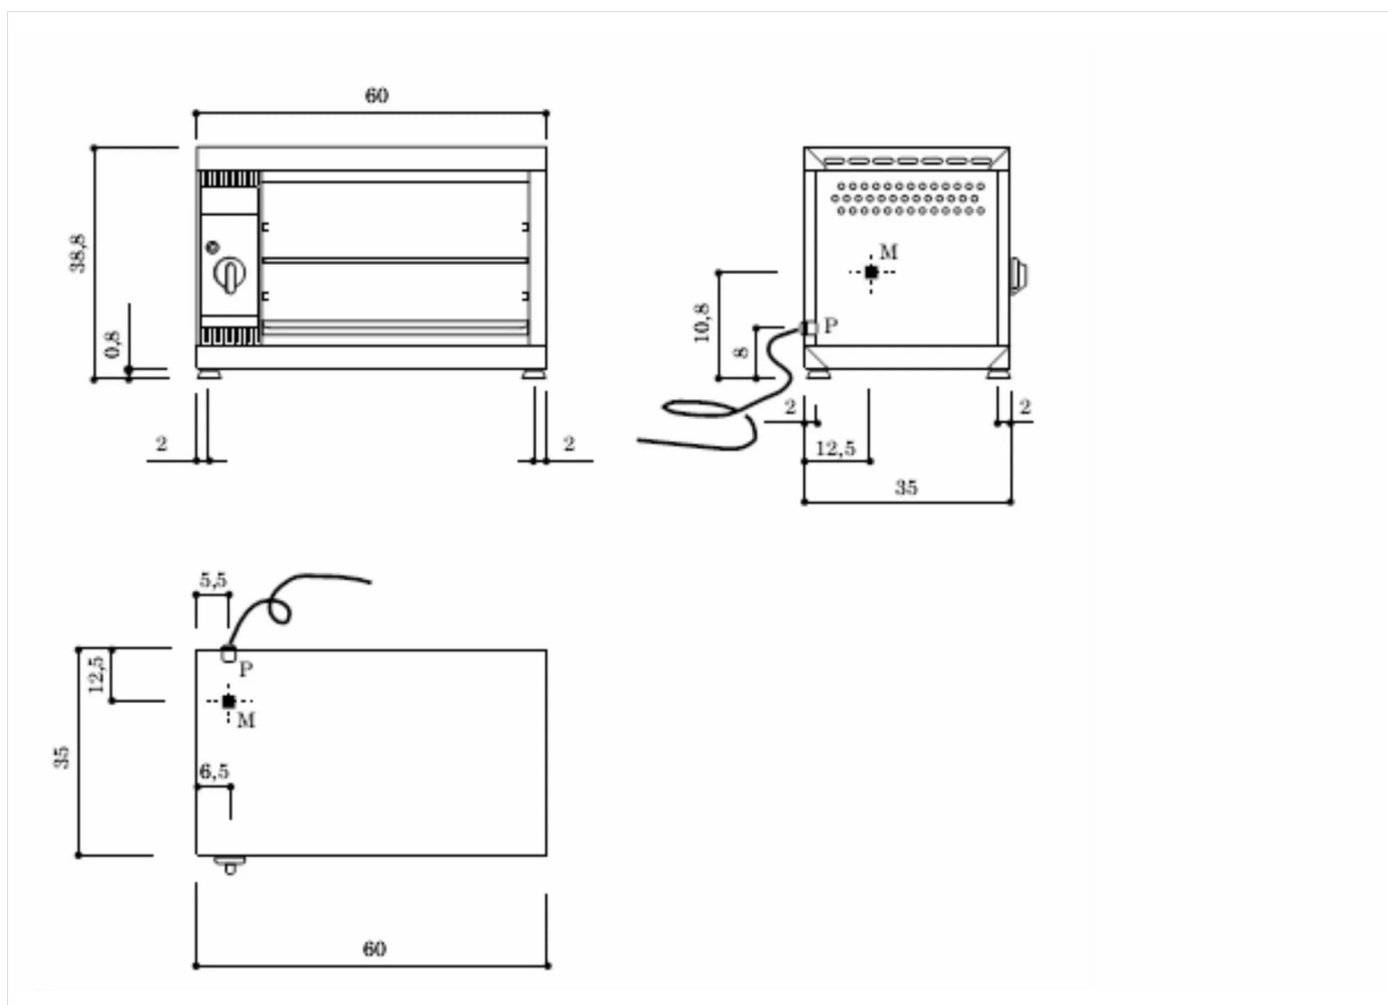

GAMME	CODE	MODÈLE	FONCTION
MI - 60	MAIO40IO53300	SME62M	Salamandre

ARTICLE

Salamandre électrique 600

GAMME	CODE	MODÈLE	FONCTION
MI - 60	MAIO4OIO533OO	SME62M	Salamandre

ARTICLE

Salamandre électrique 600

DONNÉES TECHNIQUES D'INSTALLATION

(E) Raccordement électrique: VAC230 50/60Hz