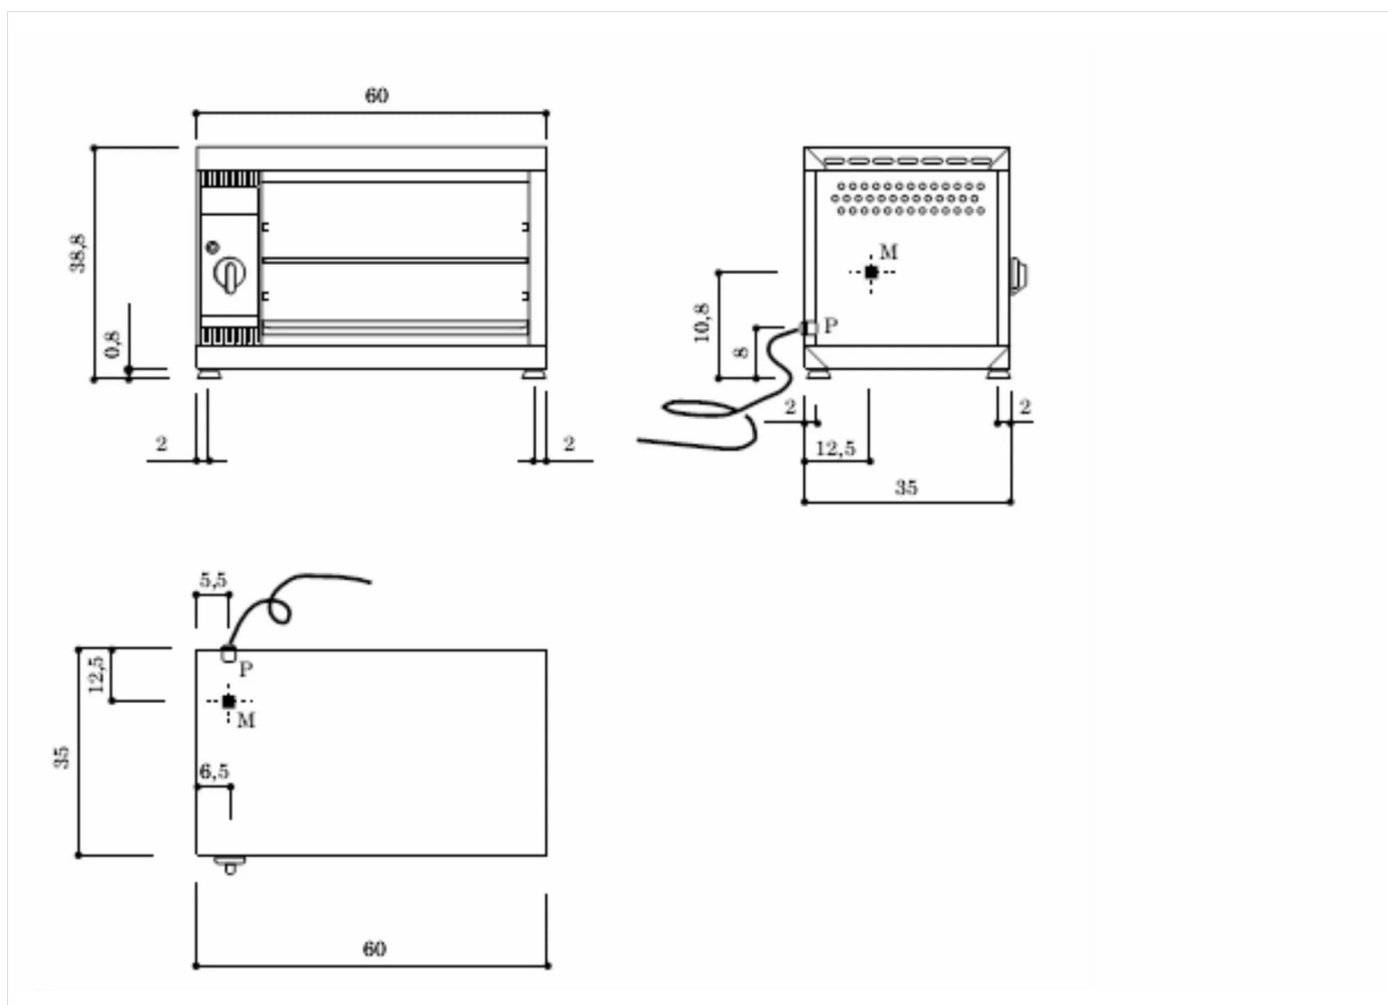

SERIE	ARTIKELNUMMER	MODELL	FUNKTION
MI - 60	MAIO40IO53300	SME62M	Elektro - Salamander

PRODUKT

Elektro Salamander 600 mm

SERIE	ARTIKELNUMMER	MODELL	FUNKTION
MI - 60	MAIO4OIO53300	SME62M	Elektro - Salamander

PRODUKT

Elektro Salamander 600 mm

INSTALLATIONSANGABEN

(E) Elektroanschluss: VAC230 50/60Hz