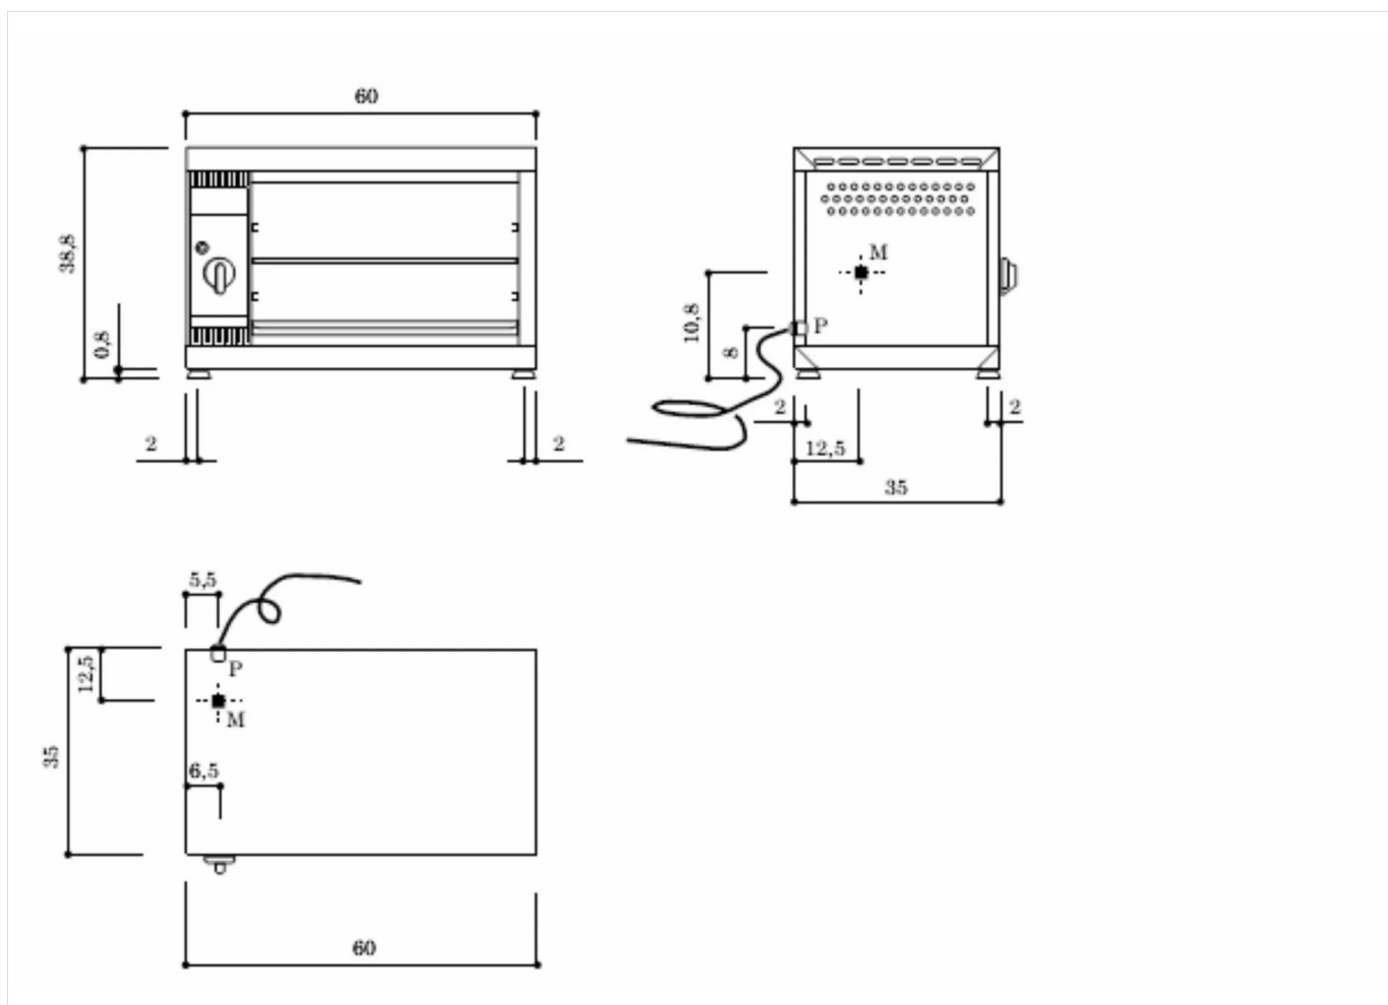

GAMMA	CODICE	MODELLO	FUNZIONE
MI - 60	MAIO40IO54300	SME63M	Salamandre

PRODOTTO

Salamandra elettrica da 600

GAMMA	CODICE	MODELLO	FUNZIONE
MI - 60	MAIO40IO54300	SME63M	Salamandre

PRODOTTO

Salamandra elettrica da 600

DATI TECNICI DI INSTALLAZIONE

(E) Allacciamento Elettrico: VAC230 50/60Hz