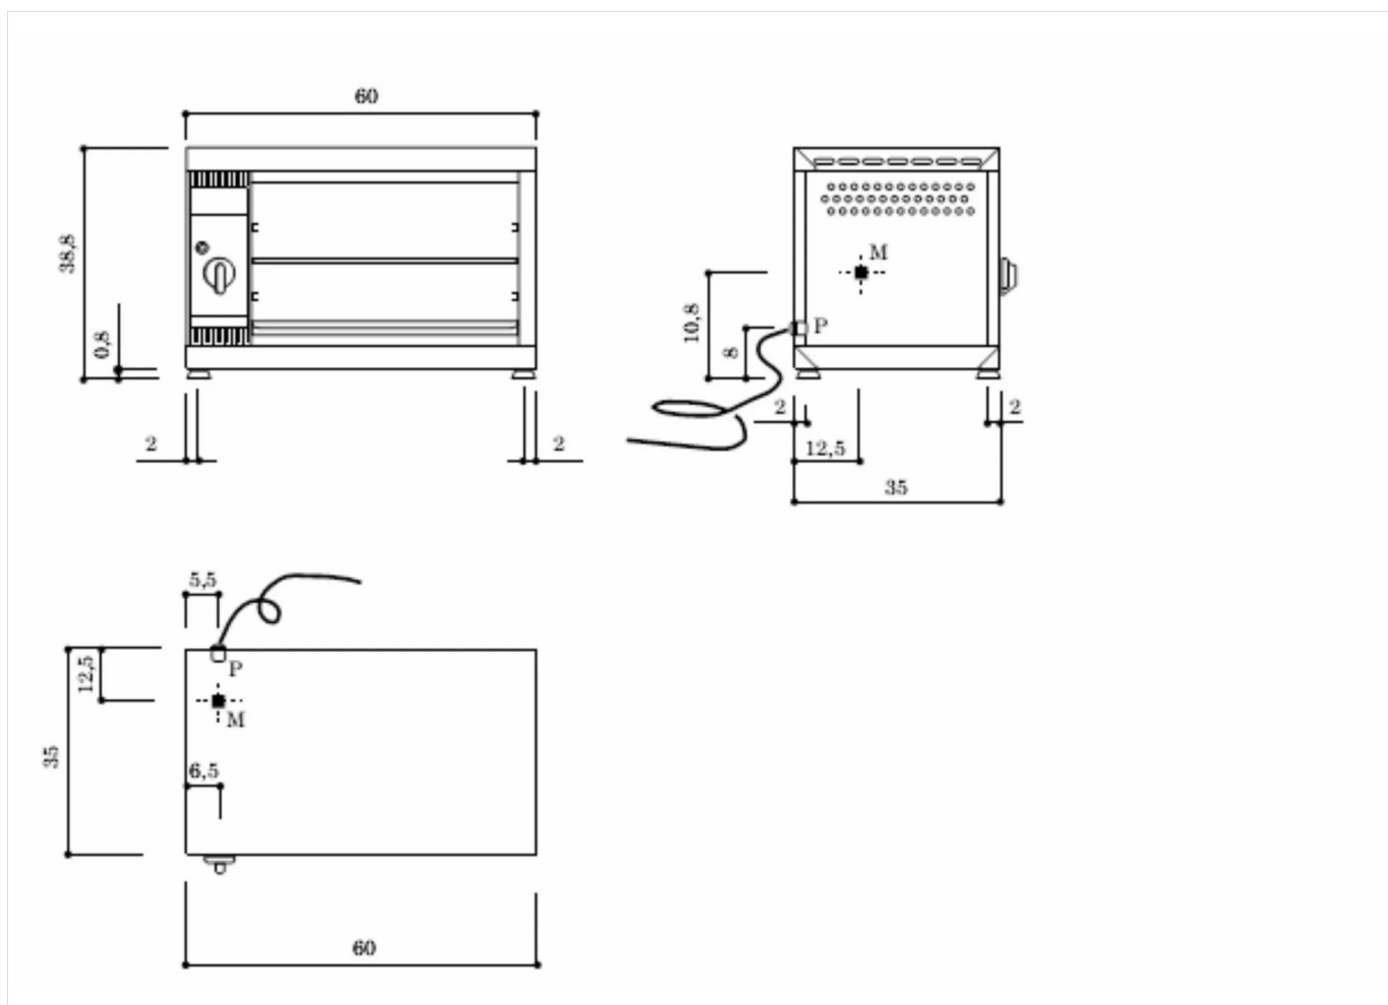

GAMME	CODE	MODÈLE	FONCTION
MI - 60	MAIO40IO54300	SME63M	Salamandre

ARTICLE

Salamandre électrique 600

GAMME	CODE	MODÈLE	FONCTION
MI - 60	MAIO40IO54300	SME63M	Salamandre

ARTICLE

Salamandre électrique 600

DONNÉES TECHNIQUES D'INSTALLATION

(E) Raccordement électrique: VAC230 50/60Hz