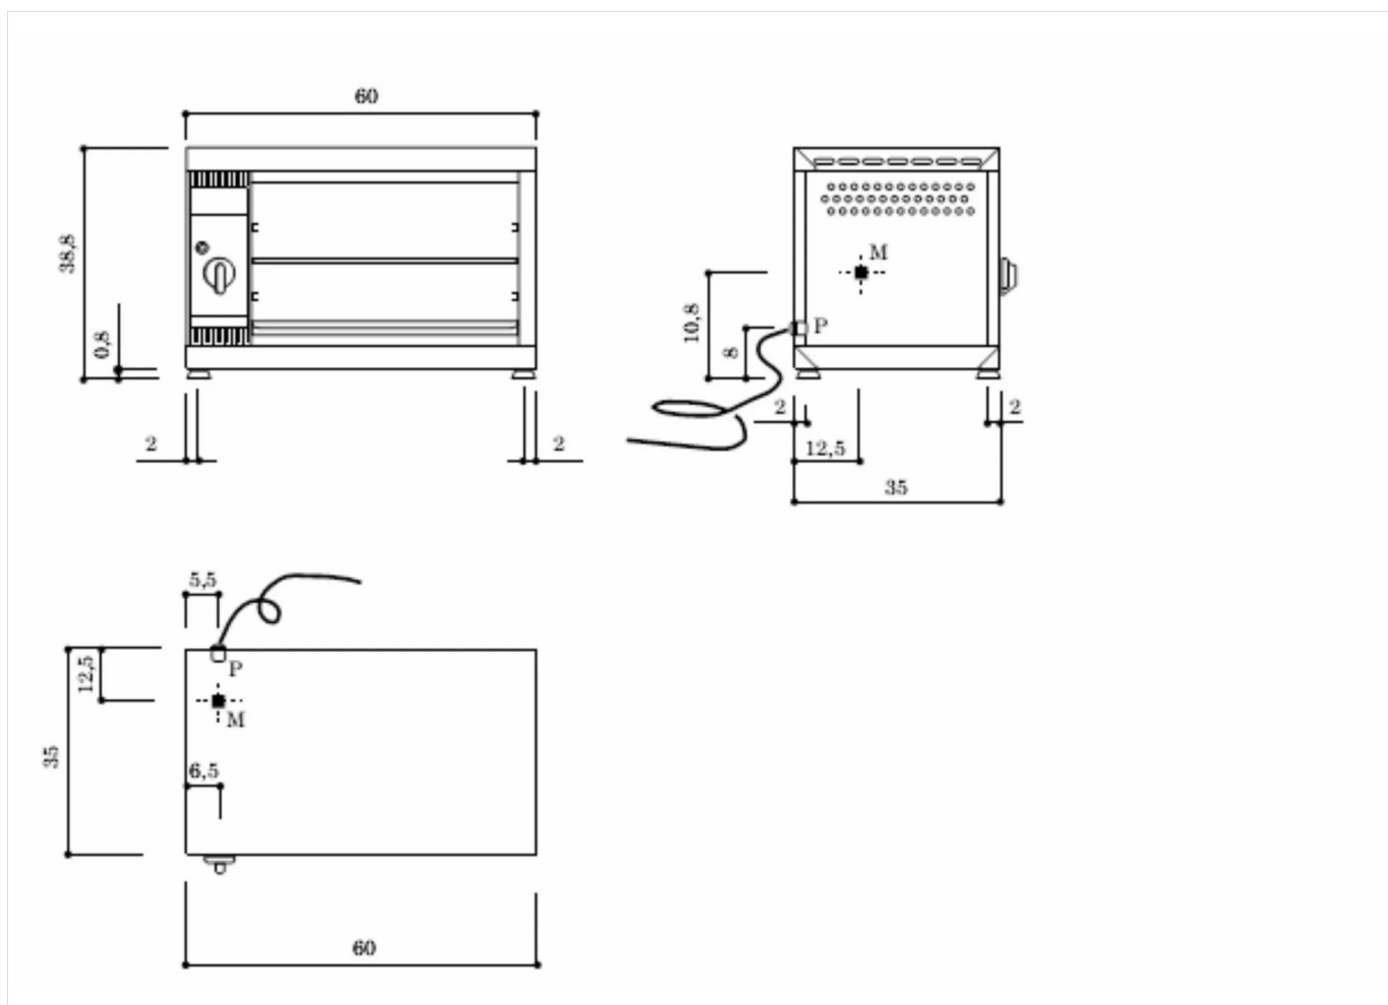

SERIE	ARTIKELNUMMER	MODELL	FUNKTION
MI - 60	MAIO40IO54300	SME63M	Elektro - Salamander

PRODUKT

**Elektro Salamander 600 mm**

SERIE	ARTIKELNUMMER	MODELL	FUNKTION
MI - 60	MAIO4OIO54300	SME63M	Elektro - Salamander

PRODUKT

Elektro Salamander 600 mm

INSTALLATIONSANGABEN

(E) Elektroanschluss: VAC230 50/60Hz