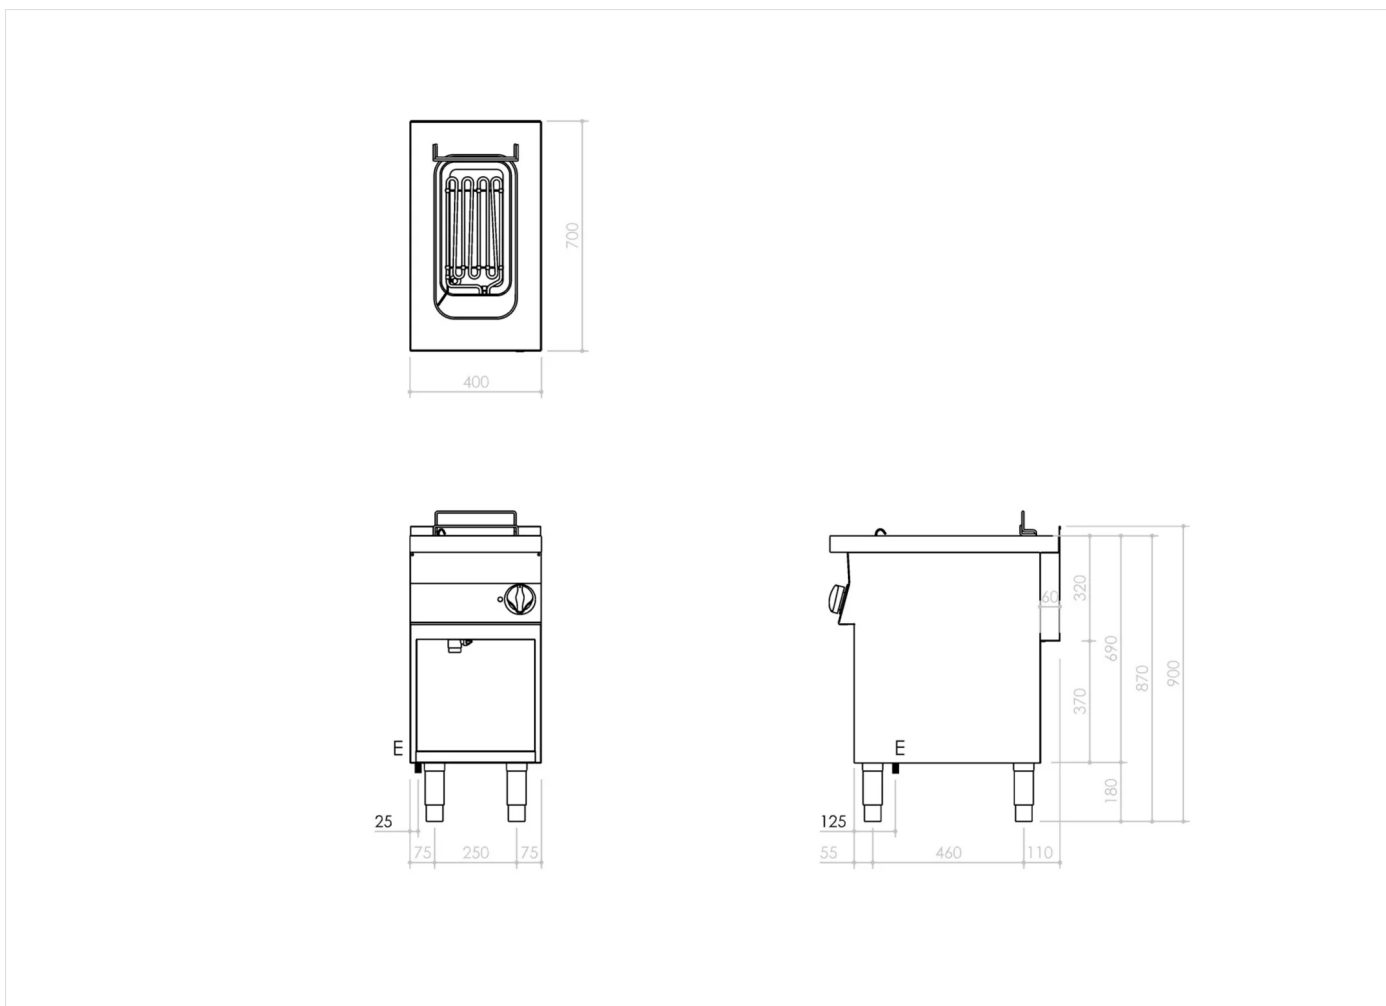

GAMA	CÓDIGO	MODELO	FUNCIÓN
MO - 70	CR1307230	NEF74EIOVG	Freidoras

PRODUCTO

Freidora eléctrica de 1 cuba de 10 litros montada sobre mueble con puerta

GAMA	CÓDIGO	MODELO	FUNCIÓN
MO - 70	CR1307230	NEF74EIOVG	Freidoras

PRODUCTO

Freidora eléctrica de 1 cuba de 10 litros montada sobre mueble con puerta

DETALLES TÉCNICOS DE INSTALACIÓN

(E) Conexión Eléctrica: 380-415 V 3N 50-60Hz