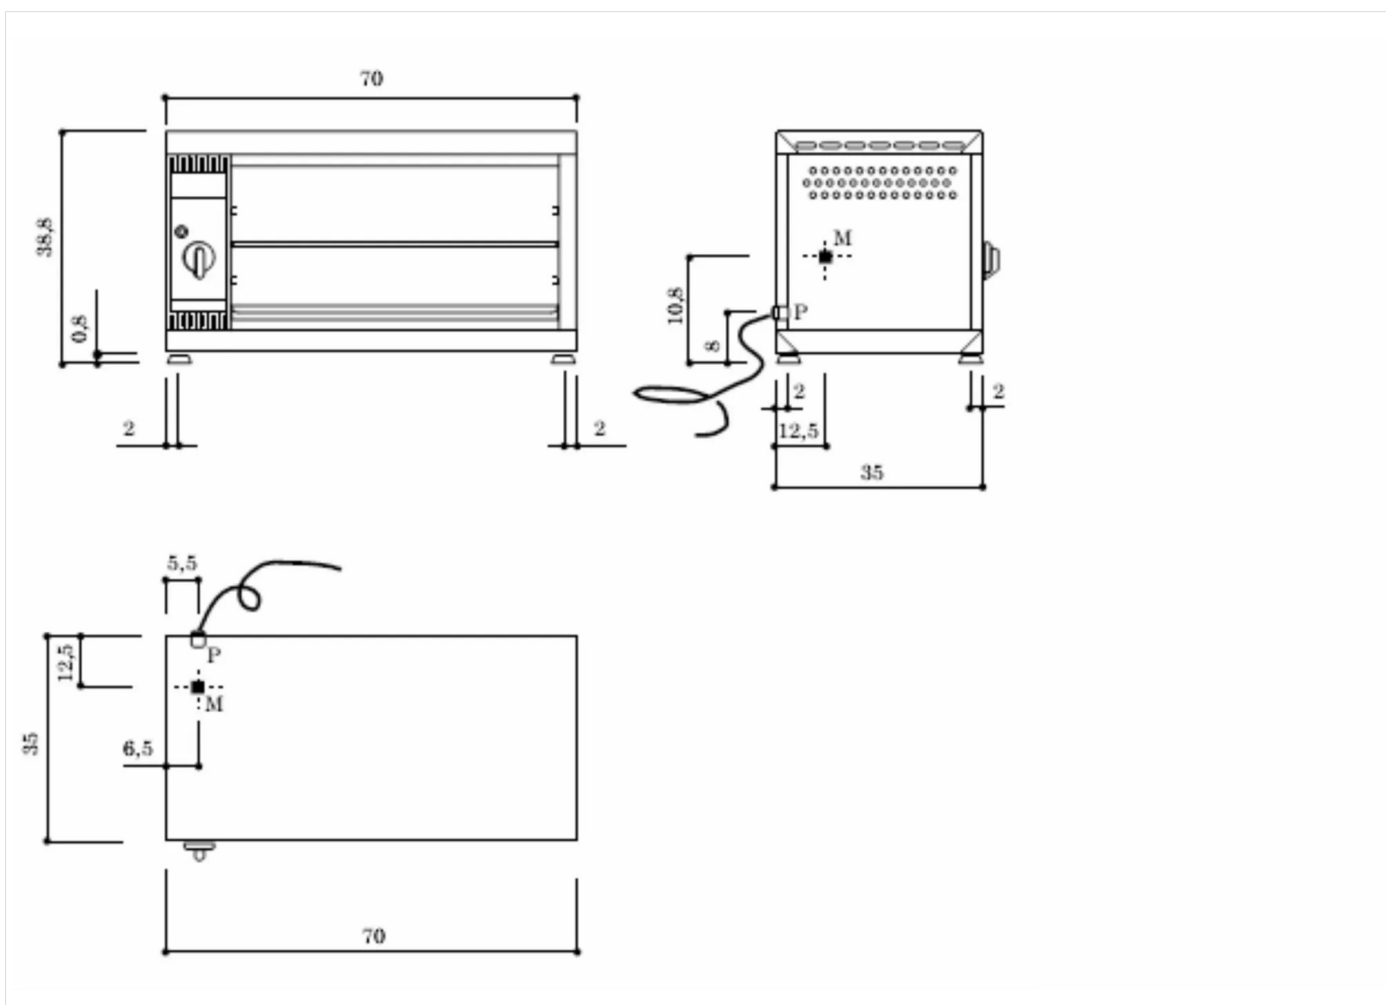

GAMMA	CODICE	MODELLO	FUNZIONE
MI - 60	MAIO40IO55300	SME70M	Salamandre

PRODOTTO

Salamandra elettrica da 700

GAMMA	CODICE	MODELLO	FUNZIONE
MI - 60	MAIO40IO55300	SME70M	Salamandre

PRODOTTO

Salamandra elettrica da 700

DATI TECNICI DI INSTALLAZIONE

(E) Allacciamento Elettrico:

VAC230 50/60Hz