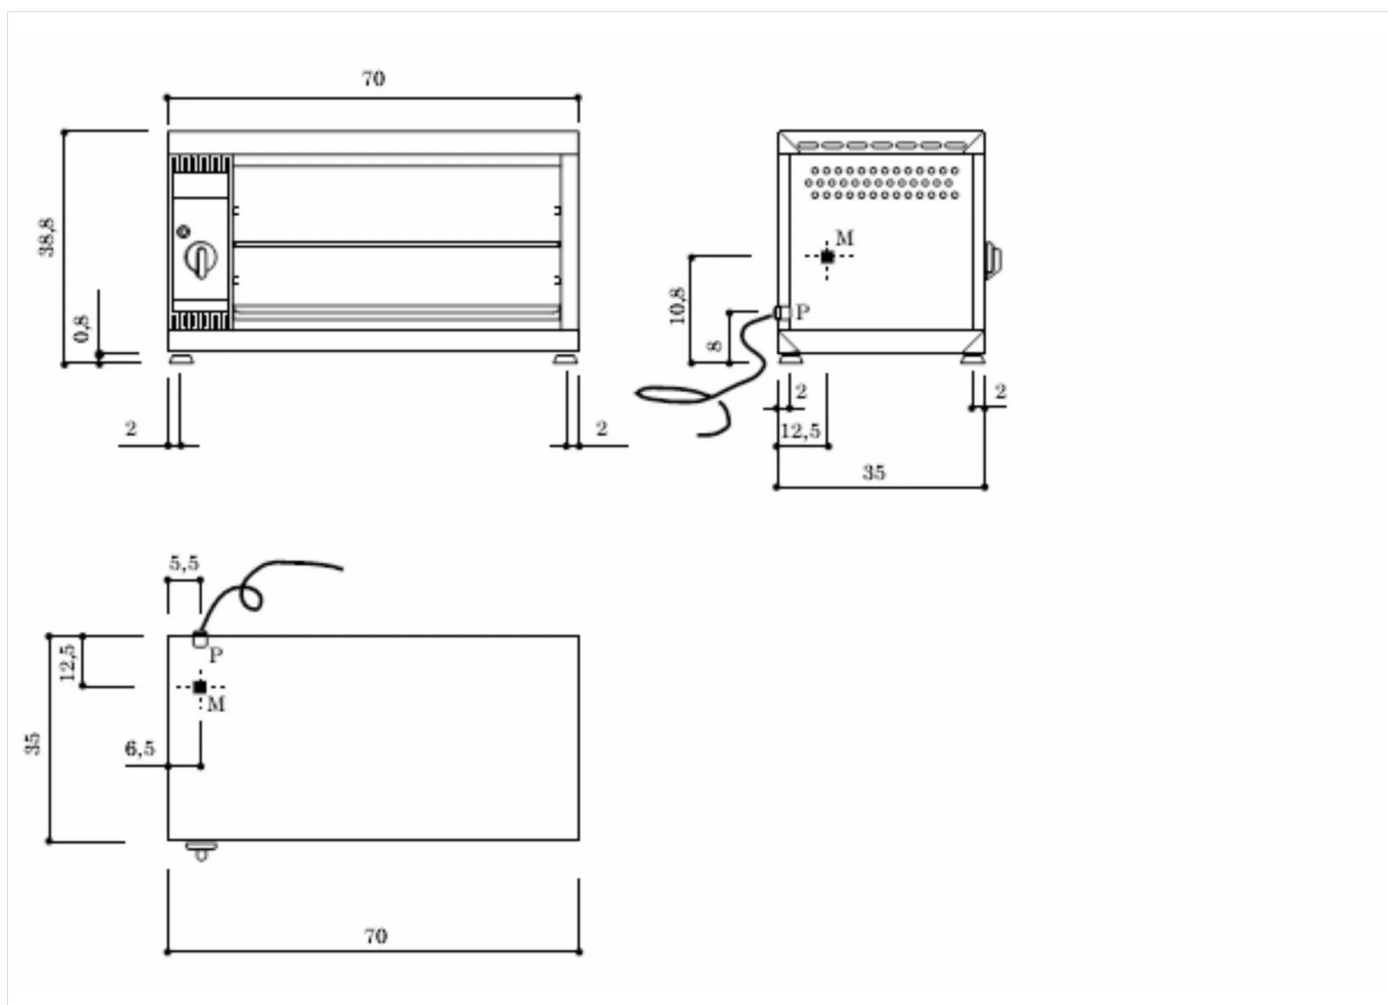

GAMME	CODE	MODÈLE	FONCTION
MI - 60	MAIO40IO55300	SME70M	Salamandre

ARTICLE

Salamandre électrique 700

GAMME	CODE	MODÈLE	FONCTION
MI - 60	MAIO40IO55300	SME70M	Salamandre

ARTICLE
Salamandre électrique 700

DONNÉES TECHNIQUES D'INSTALLATION

(E) Raccordement électrique: VAC230 50/60Hz