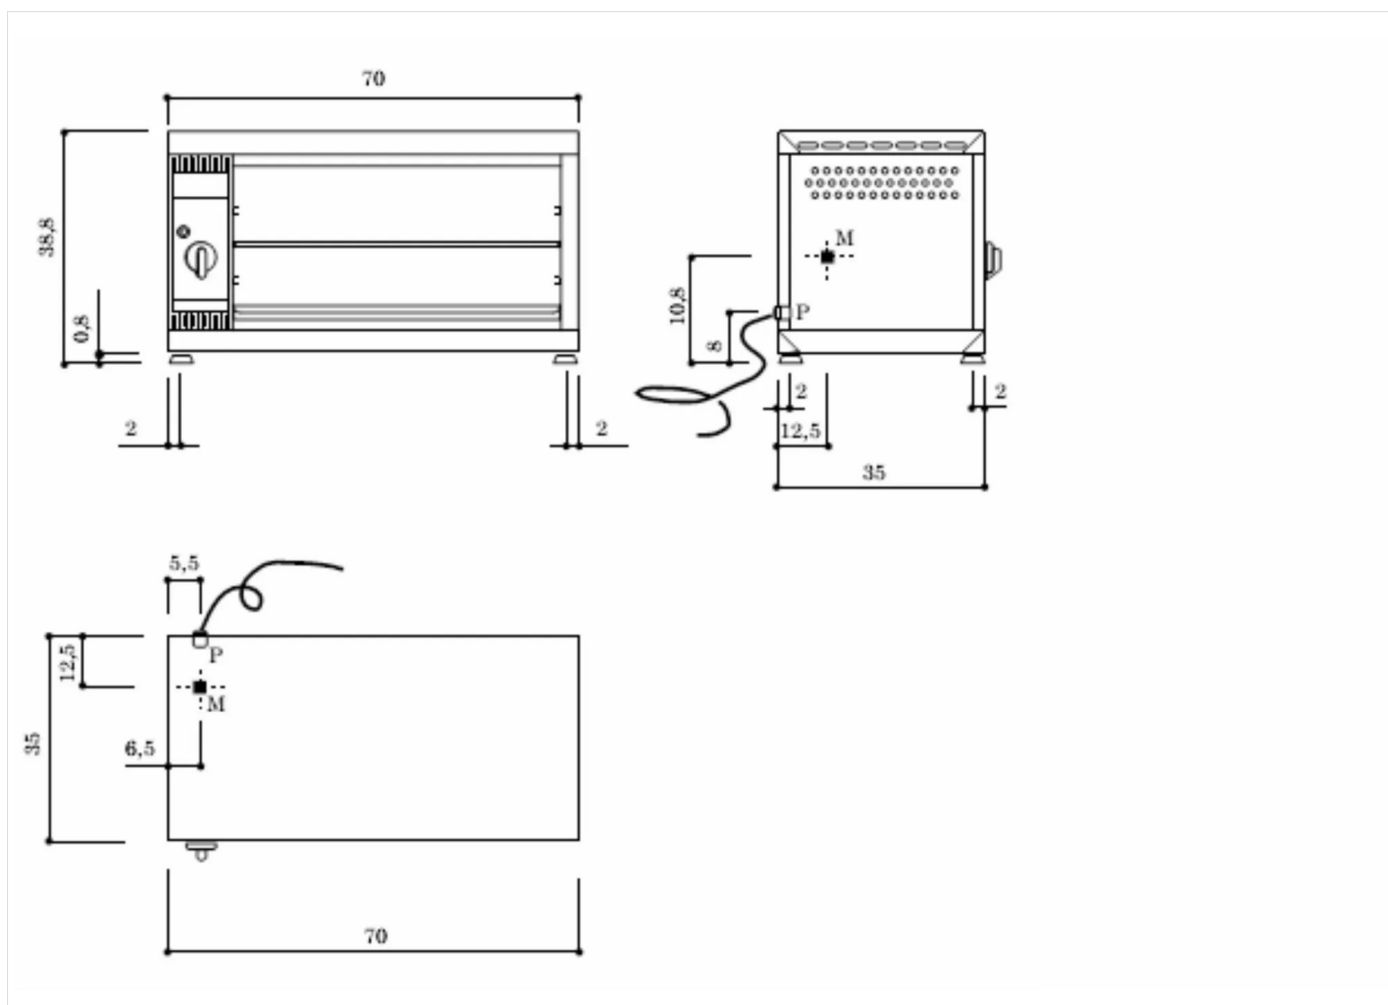

SERIE	ARTIKELNUMMER	MODELL	FUNKTION
MI - 60	MAIO40IO55300	SME70M	Elektro - Salamander

PRODUKT

Elektro Salamander 700 mm

SERIE	ARTIKELNUMMER	MODELL	FUNKTION
MI - 60	MAIO4OIO55300	SME70M	Elektro - Salamander

PRODUKT

Elektro Salamander 700 mm

INSTALLATIONSANGABEN

(E) Elektroanschluss: VAC230 50/60Hz