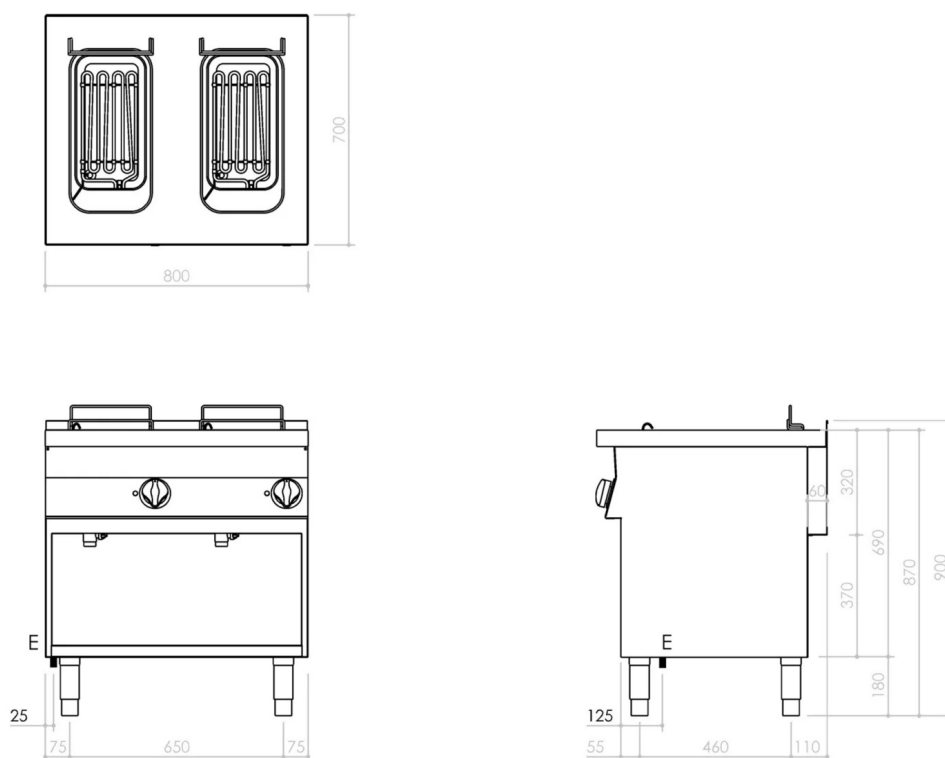

SERIE	ARTIKELNUMMER	MODELL	FUNKTION
MO - 70	CR1307240	NEF78EIOVG	Fritteusen

PRODUKT

Elektro-Fritteuse 2 Becken IO+IO Liter Standgerät

INSTALLATIONSANGABEN

(E) Elektroanschluss: **380-415 V 3N 50-60Hz**