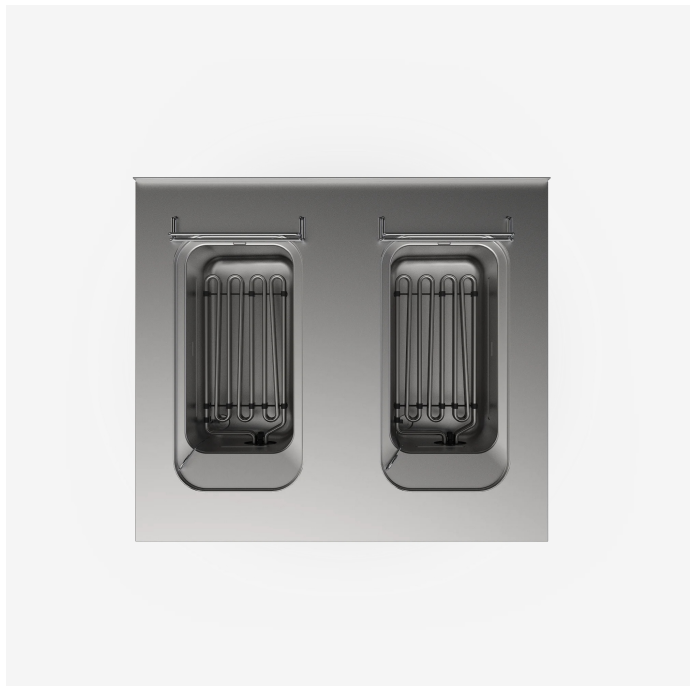

SERIE	ARTIKELNUMMER	MODELL	FUNKTION
MO - 70	CRI307240	NEF78EIOVG	Fritteusen

PRODUKT

**Elektro-Fritteuse 2 Becken 10+10 Liter Standgerät**

SERIE	ARTIKELNUMMER	MODELL	FUNKTION
MO - 70	CRI307240	NEF78EIOVG	Fritteusen

PRODUKT

**Elektro-Fritteuse 2 Becken IO+IO Liter Standgerät**

DETAILS

SERIE	ARTIKELNUMMER	MODELL	FUNKTION
MO - 70	CR1307240	NEF78EIOVG	Fritteusen

PRODUKT

**Elektro-Fritteuse 2 Becken IO+IO Liter Standgerät**

**TECHNISCHE DATEN**

BREITE (mm):	800
TIEFE (mm):	700
HÖHE (mm):	870
GEWICHT (Kg):	61
VOLUMEN (m <sup>3</sup> ):	0.8
GESAMT-WATT (kW):	18
NETZSPANNUNG (V):	380-415 V 3N
INNENMAßE UNTERBAU (mm):	760x560x340(h)
ANZAHL KOCHZONEN:	2
DETAILS ZUR KOCHZONE:	2x 9kW
BECKENMAßE (mm):	2x 220x420x250(h)
ANZAHL BECKEN: 2	KAPAZITÄT (L): 10+10
IP SCHUTZGRAD:	IPX4
BETRIEBSTEMPERATUR (°C):	60-190 °C

**BESCHREIBUNG**

Elektro Fritteuse mit 2 Becken. Erhitzung über gepanzerte, im Becken drehbare Heizelemente, um die Reinigung der Wanne zu erleichtern. Tiefgezogene Wannen mit Fassungsvermögen von je 10L, ausgestattet mit weiter Kaltzone und geneigtem Ausbreitungsbereich für Öl. Thermostat einstellbar auf 60° bis 190° und Sicherheitsthermostat mit manueller Rücksetzung. Anzeigenleuchte zur Kontrolle des korrekten Betriebs des Geräts. Herausnehmbarer Filter, Korb, Deckel und Anschluss für das mitgelieferte Ablassrohr. Füße bestehen aus rostfreiem Stahl und sind höhenverstellbar.