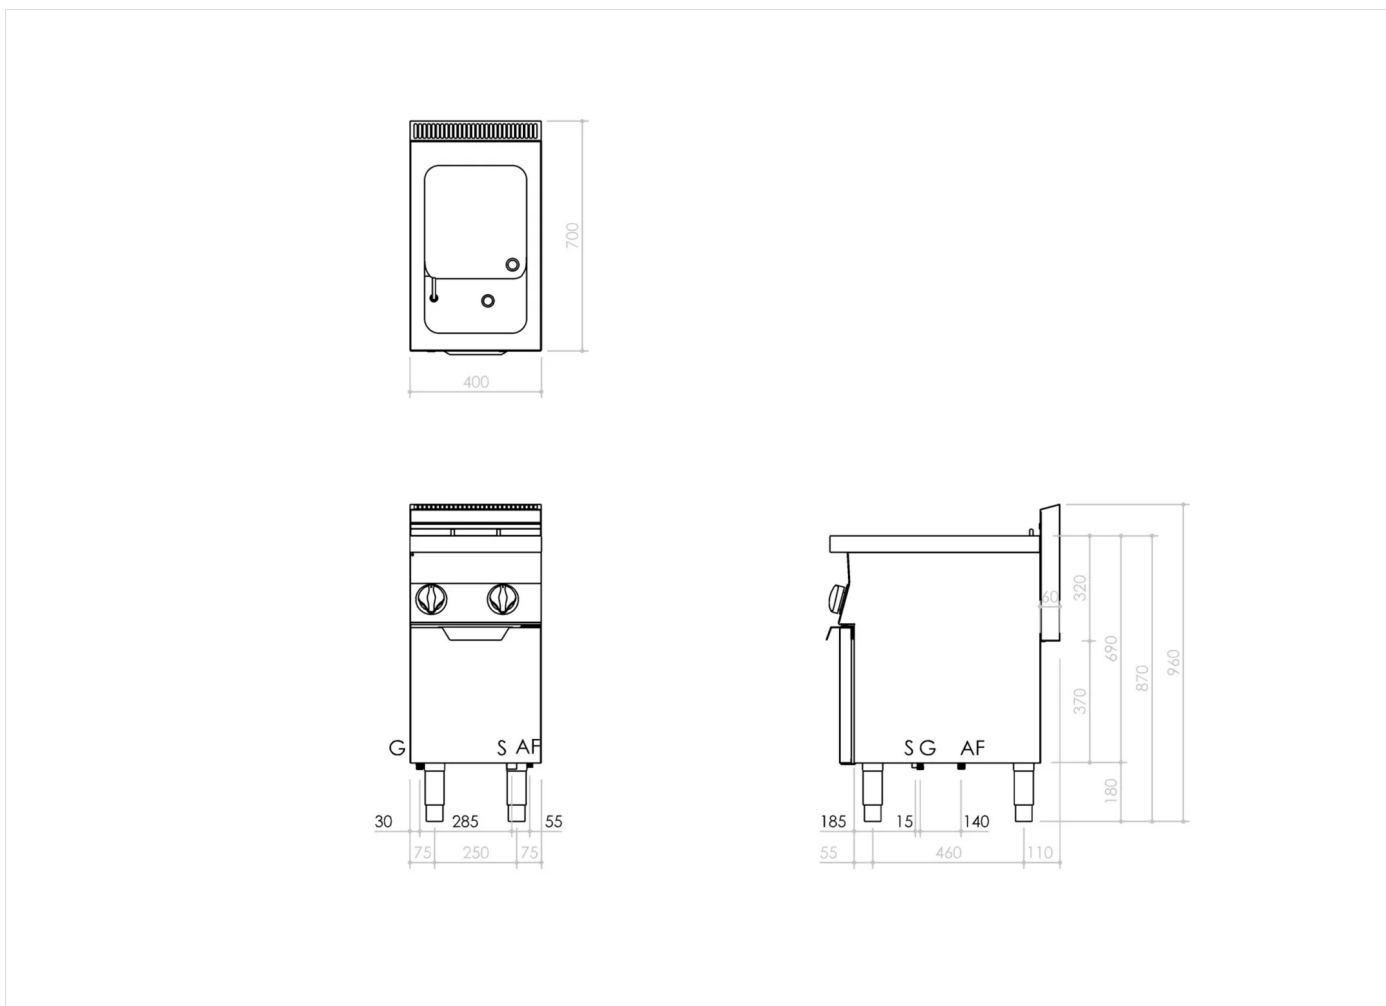

SERIE	ARTIKELNUMMER	MODELL	FUNKTION
MO - 70	CRI307410	NEPC74G	Nudelkocher

PRODUKT

**Gas Nudelkocher | Becken 28 Liter**

SERIE	ARTIKELNUMMER	MODELL	FUNKTION
MO - 70	CR1307410	NEPC74G	Nudelkocher

PRODUKT

Gas Nudelkocher | Becken 28 Liter

INSTALLATIONSANGABEN

(G) Gasanschluss:	Ø1/2"
(S) Ablauf:	Ø3/4"