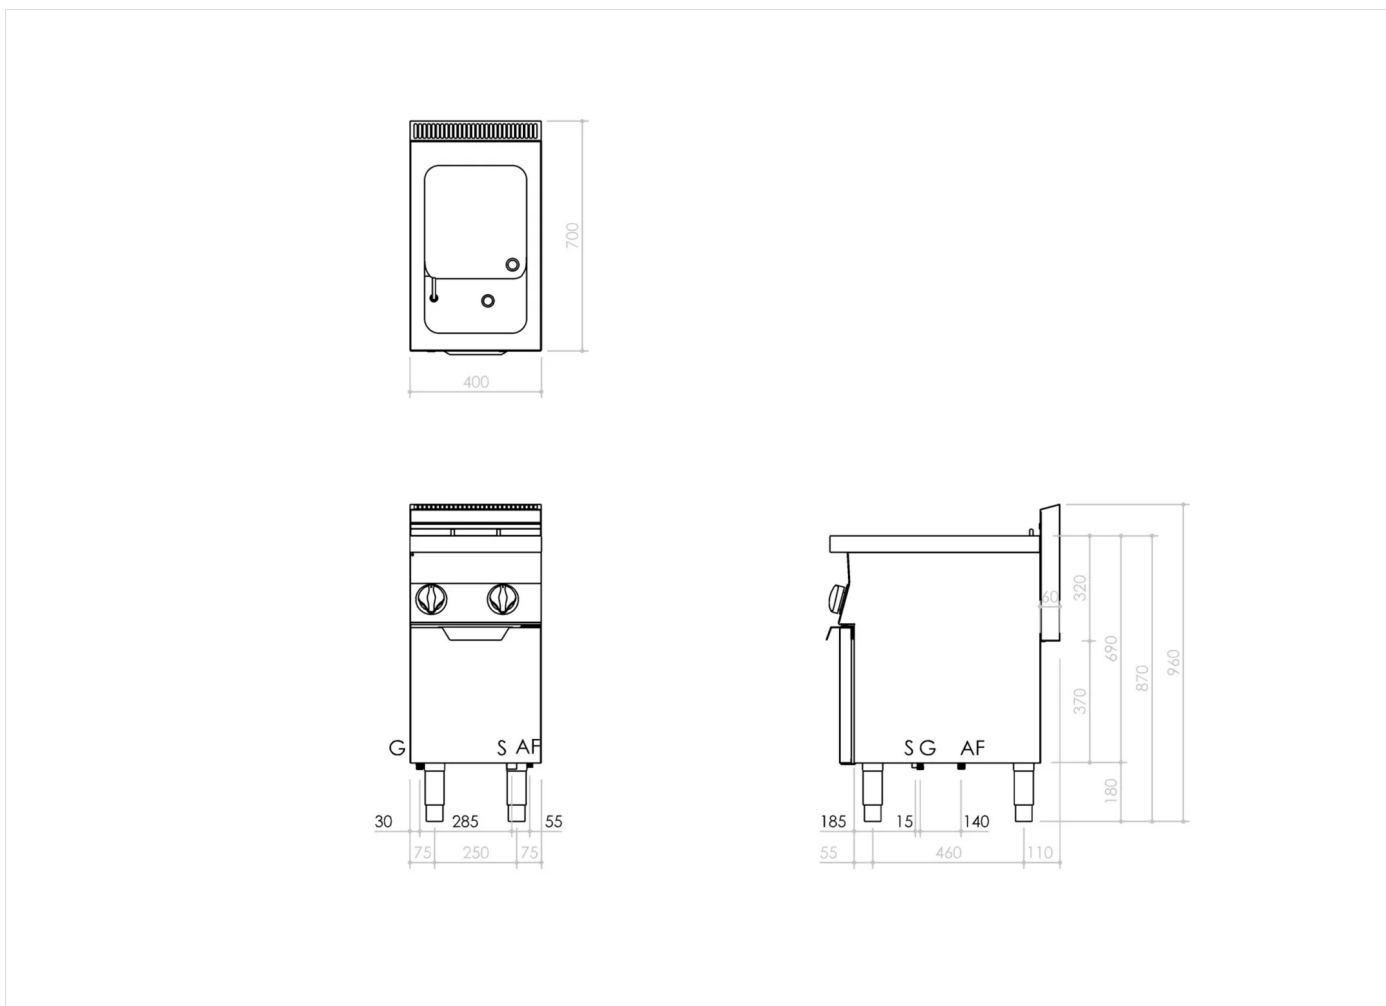

GAMA	CÓDIGO	MODELO	FUNCIÓN
MO - 70	CRI307410	NEPC74G	Cocedores de pasta

PRODUCTO

Cocedor de pasta a gas de 1 cuba de 28 litros

GAMA	CÓDIGO	MODELO	FUNCIÓN
MO - 70	CR1307410	NEPC74G	Cocedores de pasta

PRODUCTO

Cocedor de pasta a gas de 1 cuba de 28 litros

DETALLES TÉCNICOS DE INSTALACIÓN

(G) Llegada Gas:	Ø1/2"
(S) Drenaje:	Ø3/4"