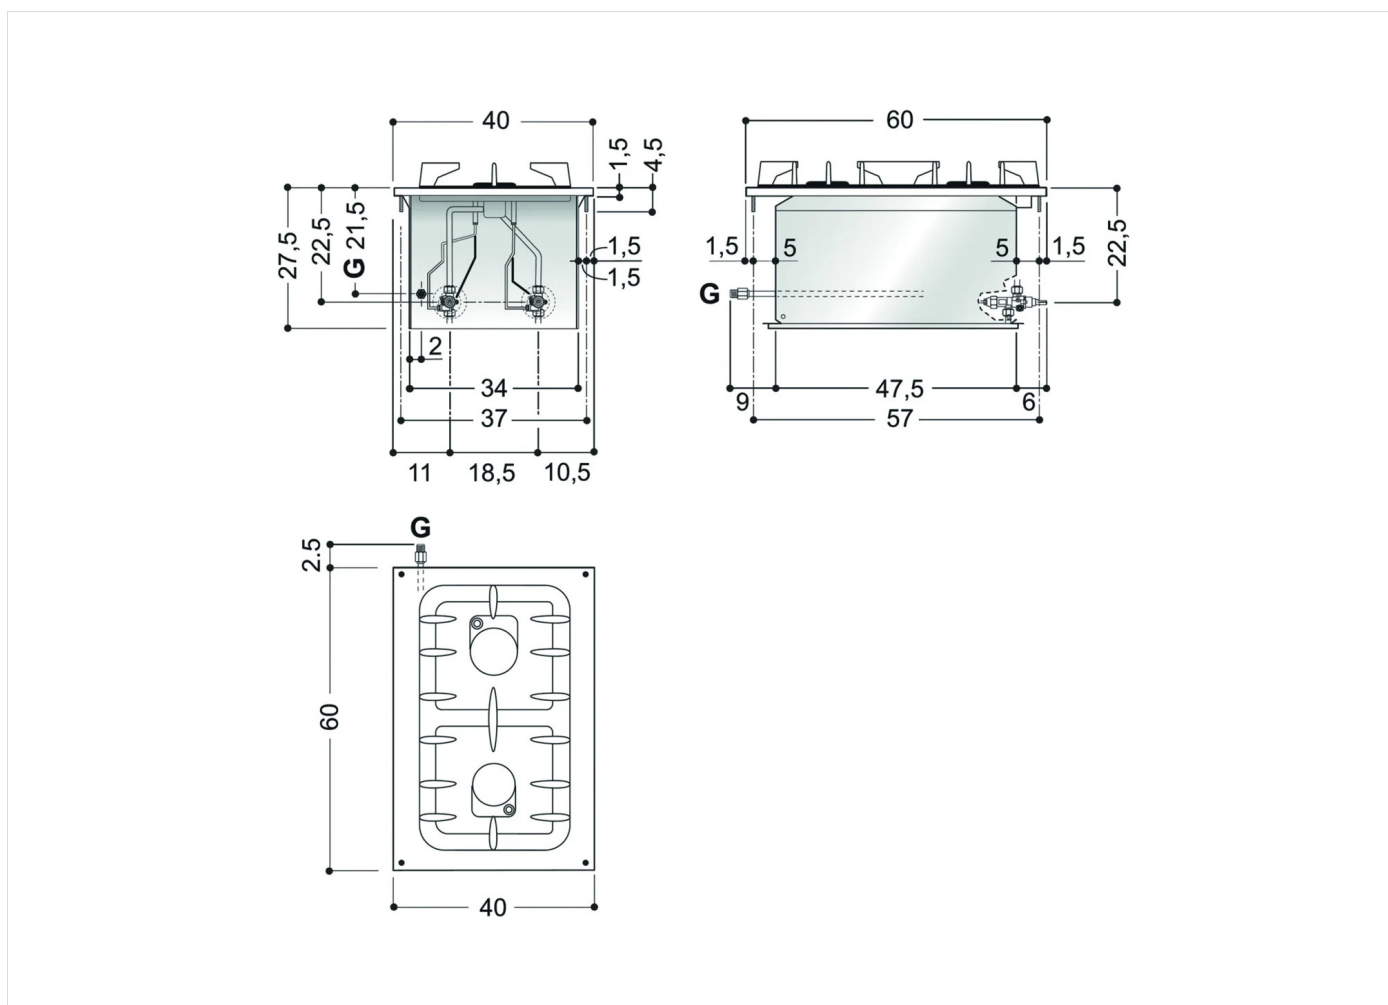

GAMA	CÓDIGO	MODELO	FUNCIÓN
Drop-in 60	MAIO403606000	PCGD-4I	Cocinas de Gas

PRODUCTO

Cocina a gas de 2 fuegos de encastre

DETALLES TÉCNICOS DE INSTALACIÓN

(G) Llegada Gas: $\text{Ø}1/2''$