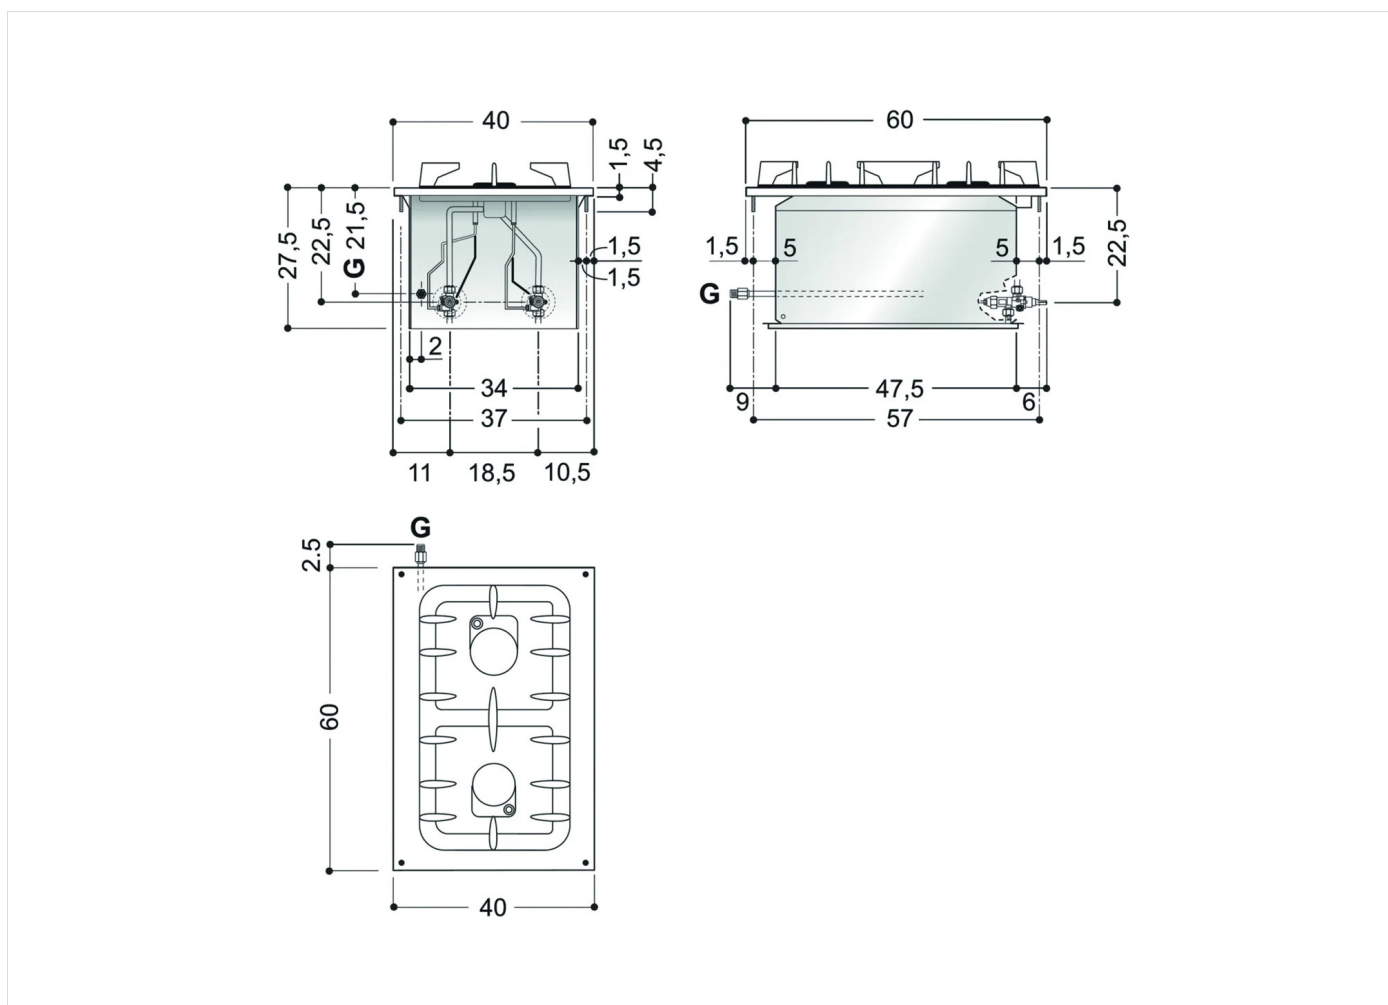

SERIE	ARTIKELNUMMER	MODELL	FUNKTION
Drop-in 60	MAIO403606000	PCGD-4I	Gasherde

PRODUKT

Einbau-Gasherde 2 Flammen

INSTALLATIONSANGABEN

(G) Gasanschluss: $\text{Ø}1/2''$