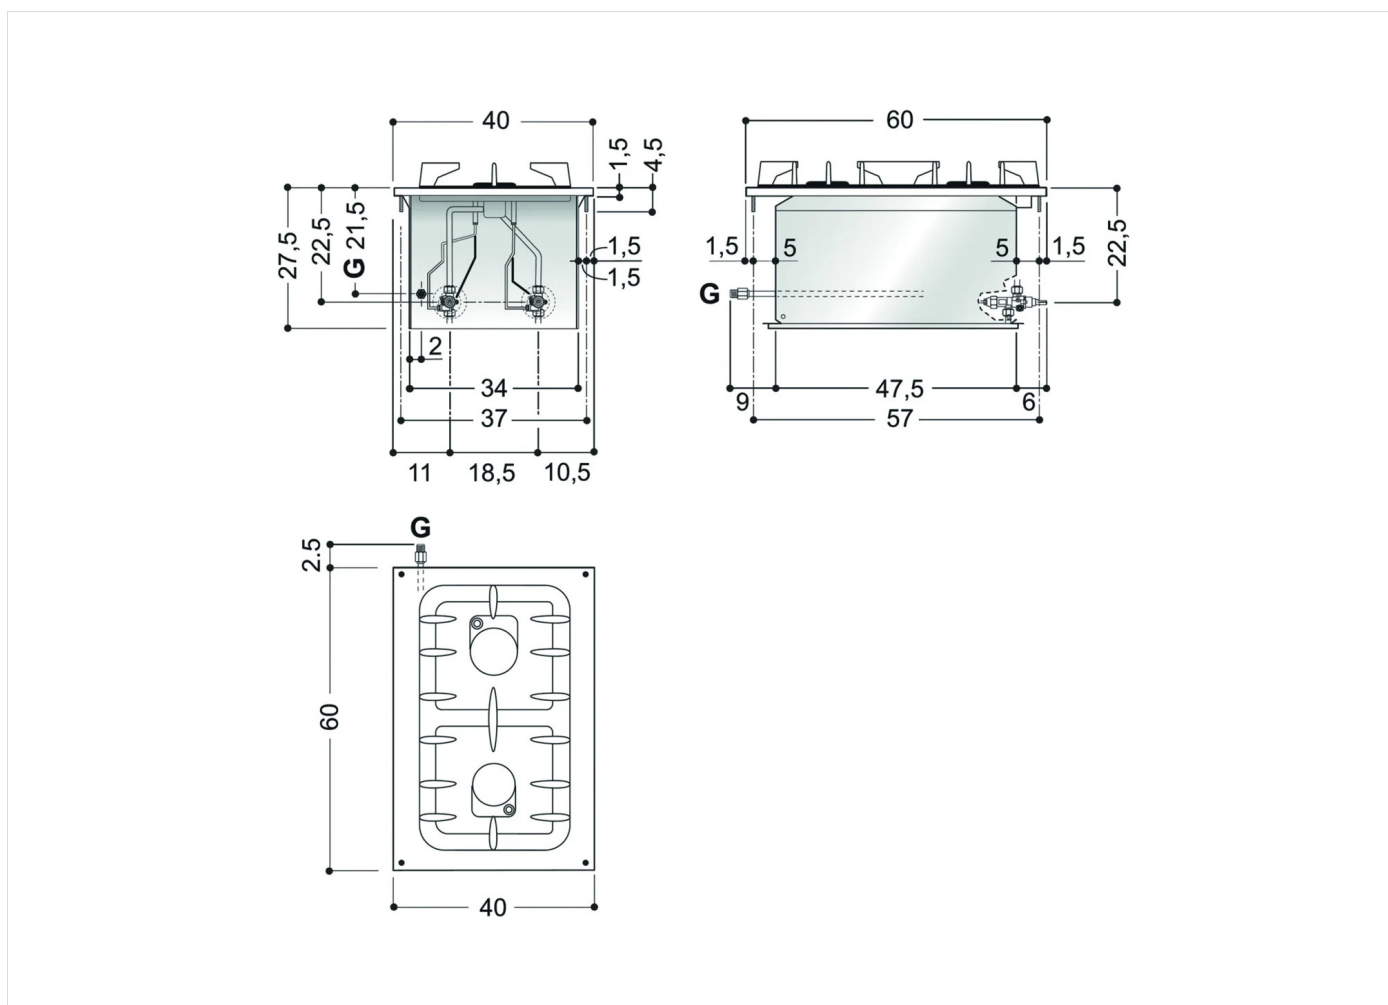

GAMMA	CODICE	MODELLO	FUNZIONE
Drop-in 60	MAIO403606000	PCGD-4I	Cucine gas

PRODOTTO

Piano cottura 2 fuochi gas drop in

GAMMA	CODICE	MODELLO	FUNZIONE
Drop-in 60	MAIO403606000	PCGD-4I	Cucine gas

PRODOTTO

Piano cottura 2 fuochi gas drop in

DATI TECNICI

LARGHEZZA (mm):	400
PROFONDITA' (mm):	600
ALTEZZA (mm):	250
PESO (Kg):	17
VOLUME (m ³):	0.15
POTENZA GAS (kW):	9
N° ZONE COTTURA:	2

DESCRIZIONE

Piano di cottura a gas da incasso realizzata in acciaio inox. Piano di cottura composto da n°1 fuoco da 3,5 kW e 1 fuoco da 5,5 kW. Piano con angoli raggianti per una migliore pulizia, dotato di griglie in ghisa smaltata nera antiacido. Bruciatori in ghisa a fiamma stabilizzata completi di bruciatore pilota e termocoppia di sicurezza. Erogazione del gas controllata da rubinetti valvolati in sicurezza.

GAMMA	CODICE	MODELLO	FUNZIONE
Drop-in 60	MAIO403606000	PCGD-4I	Cucine gas

PRODOTTO

Piano cottura 2 fuochi gas drop in

DATI TECNICI DI INSTALLAZIONE

(G) Arrivo Gas: $\text{Ø}1/2''$