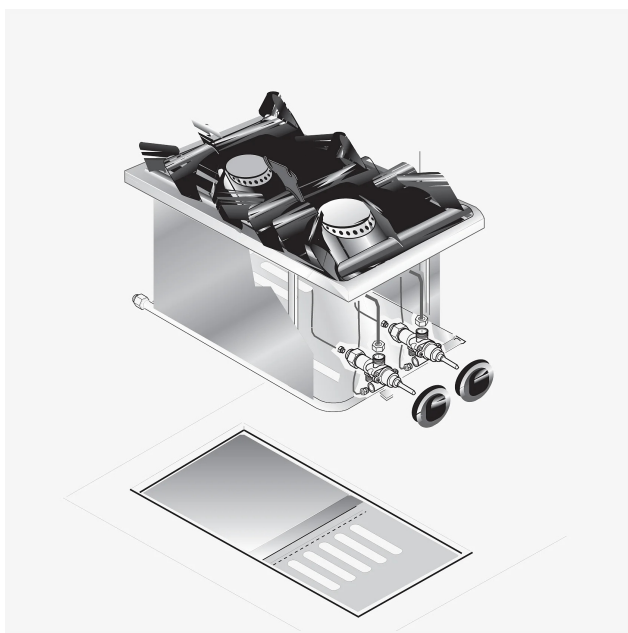

GAMMA	CODICE	MODELLO	FUNZIONE
Drop-in 60	MAIO403606000	PCGD-4I	Cucine gas

PRODOTTO

Piano cottura 2 fuochi gas drop in

GAMMA	CODICE	MODELLO	FUNZIONE
Drop-in 60	MAIO403606000	PCGD-4I	Cucine gas

PRODOTTO

Piano cottura 2 fuochi gas drop in

DATI TECNICI

LARGHEZZA (mm):	400
PROFONDITA' (mm):	600
ALTEZZA (mm):	250
PESO (Kg):	17
VOLUME (m ³):	0.15
POTENZA GAS (kW):	9
N° ZONE COTTURA:	2

DESCRIZIONE

Piano di cottura a gas da incasso realizzata in acciaio inox. Piano di cottura composto da n°1 fuoco da 3,5 kW e 1 fuoco da 5,5 kW. Piano con angoli raggianti per una migliore pulizia, dotato di griglie in ghisa smaltata nera antiacido. Bruciatori in ghisa a fiamma stabilizzata completi di bruciatore pilota e termocoppia di sicurezza. Erogazione del gas controllata da rubinetti valvolati in sicurezza.

GAMMA	CODICE	MODELLO	FUNZIONE
Drop-in 60	MAIO403606000	PCGD-4I	Cucine gas

PRODOTTO

Piano cottura 2 fuochi gas drop in

DATI TECNICI DI INSTALLAZIONE

(G) Arrivo Gas: $\text{Ø}1/2''$