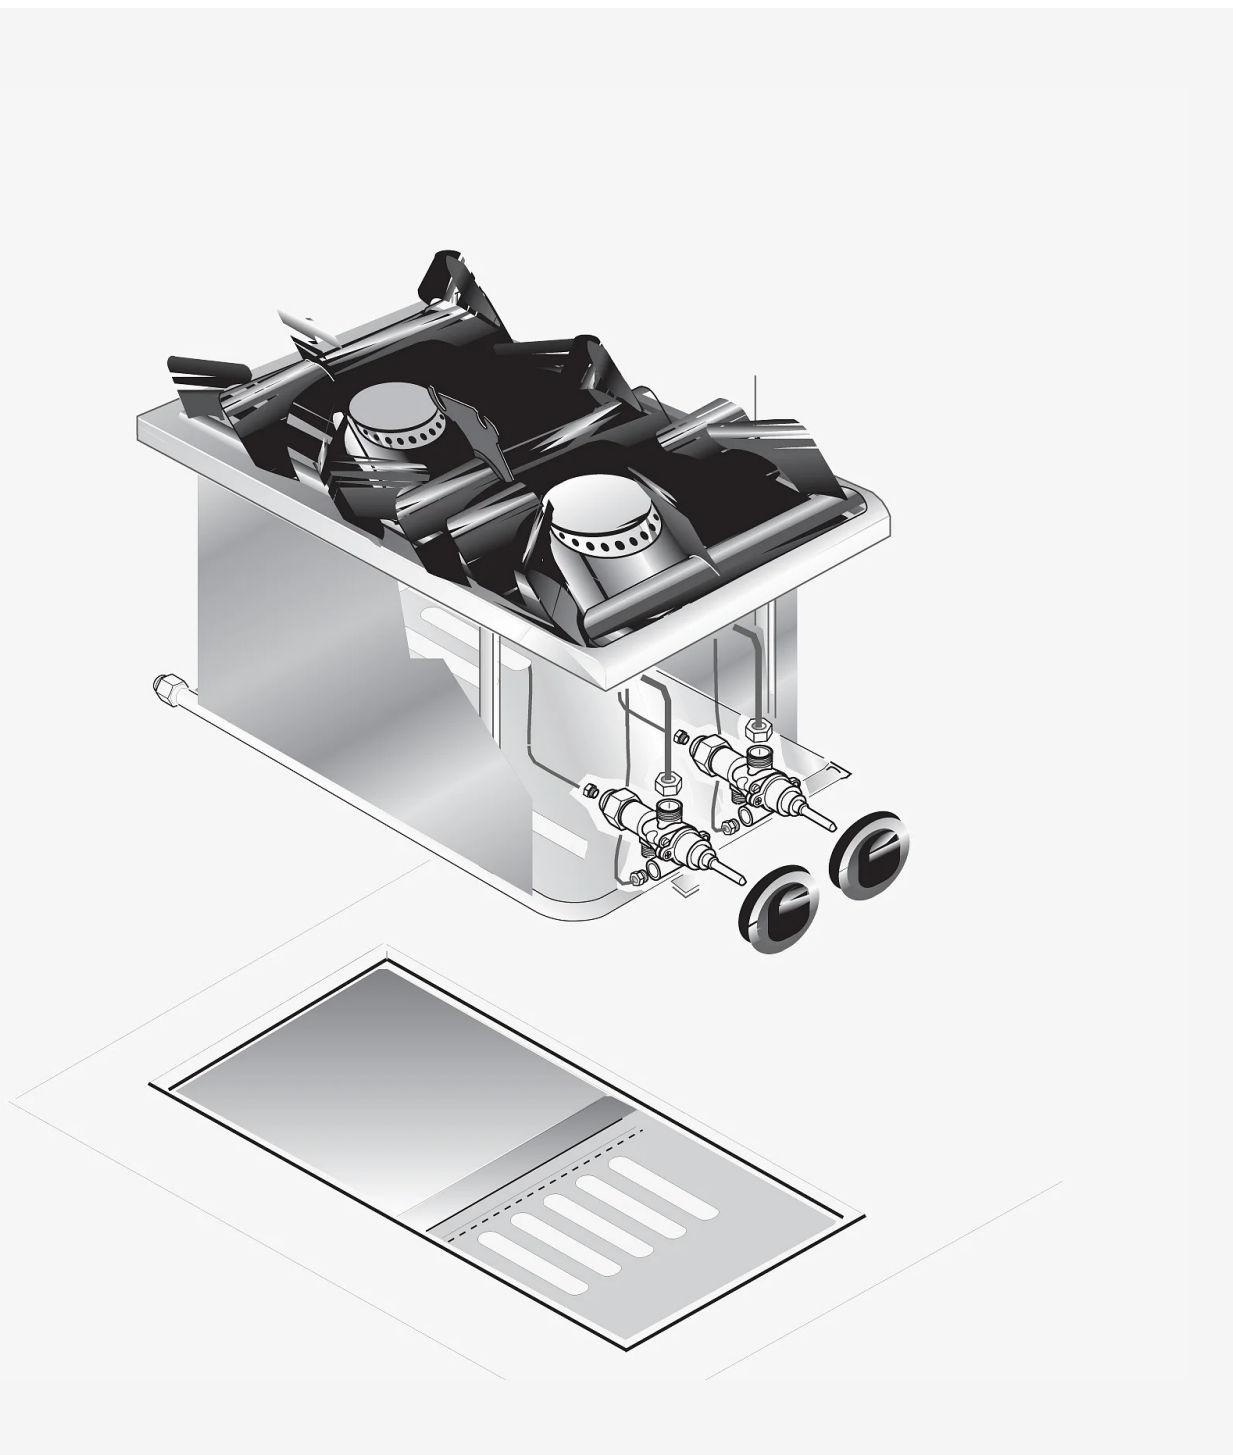

GAMMA	CODICE	MODELLO	FUNZIONE
Drop-in 60	MAIO403606000	PCGD-4I	Cucine gas

PRODOTTO

Piano cottura 2 fuochi gas drop in

GAMMA	CODICE	MODELLO	FUNZIONE
Drop-in 60	MAIO403606000	PCGD-4I	Cucine gas

PRODOTTO

Piano cottura 2 fuochi gas drop in

DATI TECNICI

LARGHEZZA (mm):	400
PROFONDITA' (mm):	600
ALTEZZA (mm):	250
PESO (Kg):	17
VOLUME (m ³):	0.15
POTENZA GAS (kW):	9
N° ZONE COTTURA:	2

DESCRIZIONE

Piano di cottura a gas da incasso realizzata in acciaio inox. Piano di cottura composto da n°1 fuoco da 3,5 kW e 1 fuoco da 5,5 kW. Piano con angoli raggianti per una migliore pulizia, dotato di griglie in ghisa smaltata nera antiacido. Bruciatori in ghisa a fiamma stabilizzata completi di bruciatore pilota e termocoppia di sicurezza. Erogazione del gas controllata da rubinetti valvolati in sicurezza.

GAMMA	CODICE	MODELLO	FUNZIONE
Drop-in 60	MAIO403606000	PCGD-4I	Cucine gas

PRODOTTO

Piano cottura 2 fuochi gas drop in

DATI TECNICI DI INSTALLAZIONE

(G) Arrivo Gas: $\text{Ø}1/2''$