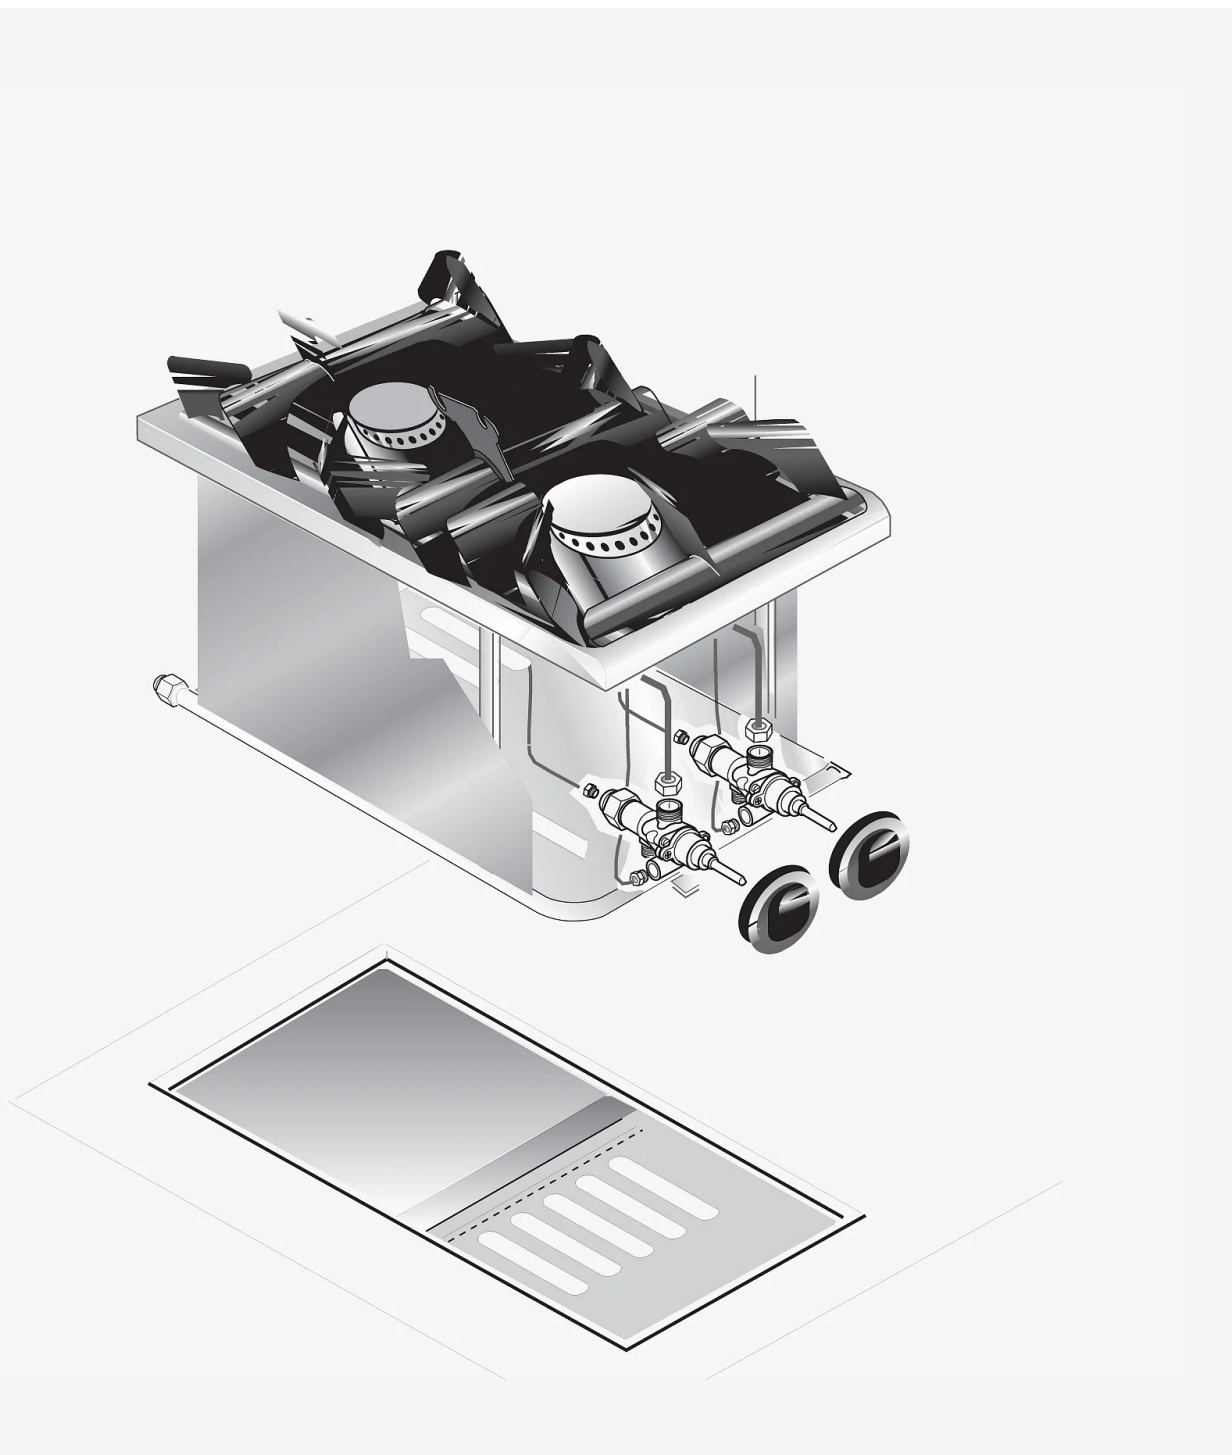

GAMA	CÓDIGO	MODELO	FUNCIÓN
Drop-in 60	MAIO403608000	PCGD-4IL	Cocinas de Gas

PRODUCTO

Cocina a gas de 2 fuegos de encastre

GAMA	CÓDIGO	MODELO	FUNCIÓN
Drop-in 60	MAIO403608000	PCGD-4IL	Cocinas de Gas

PRODUCTO

Cocina a gas de 2 fuegos de encastre

DETALLES TÉCNICOS DE INSTALACIÓN

(G) Llegada Gas: $\text{Ø}1/2''$