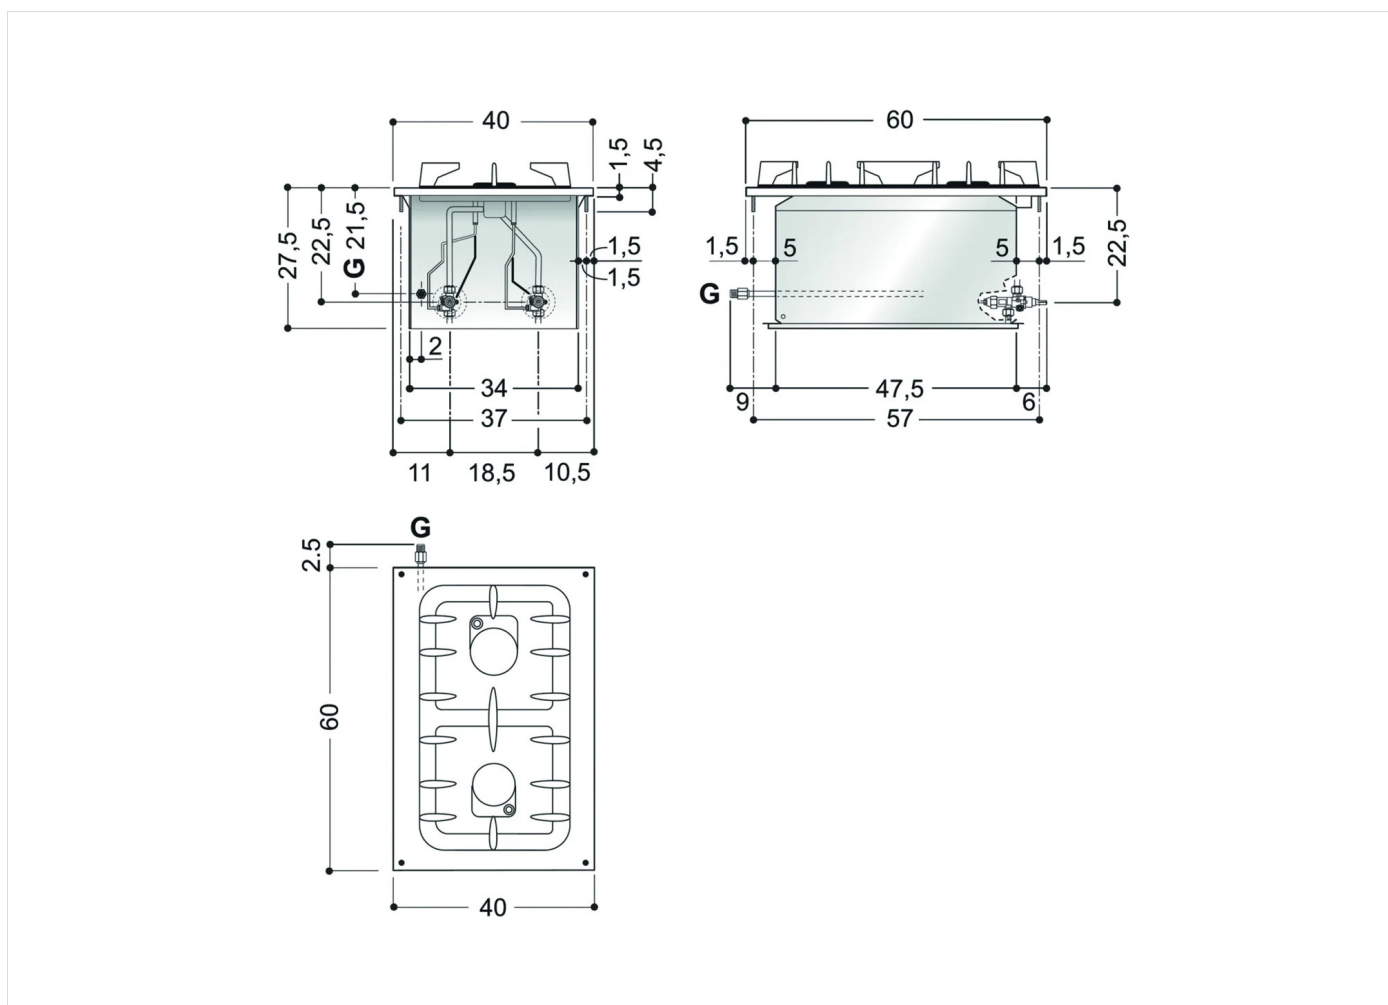

GAMA	CÓDIGO	MODELO	FUNCIÓN
Drop-in 60	MAIO403608000	PCGD-4IL	Cocinas de Gas

PRODUCTO

Cocina a gas de 2 fuegos de encastre

GAMA	CÓDIGO	MODELO	FUNCIÓN
Drop-in 60	MAIO403608000	PCGD-4IL	Cocinas de Gas

PRODUCTO

Cocina a gas de 2 fuegos de encastre

DETALLES TÉCNICOS DE INSTALACIÓN

(G) Llegada Gas: $\text{Ø}1/2''$