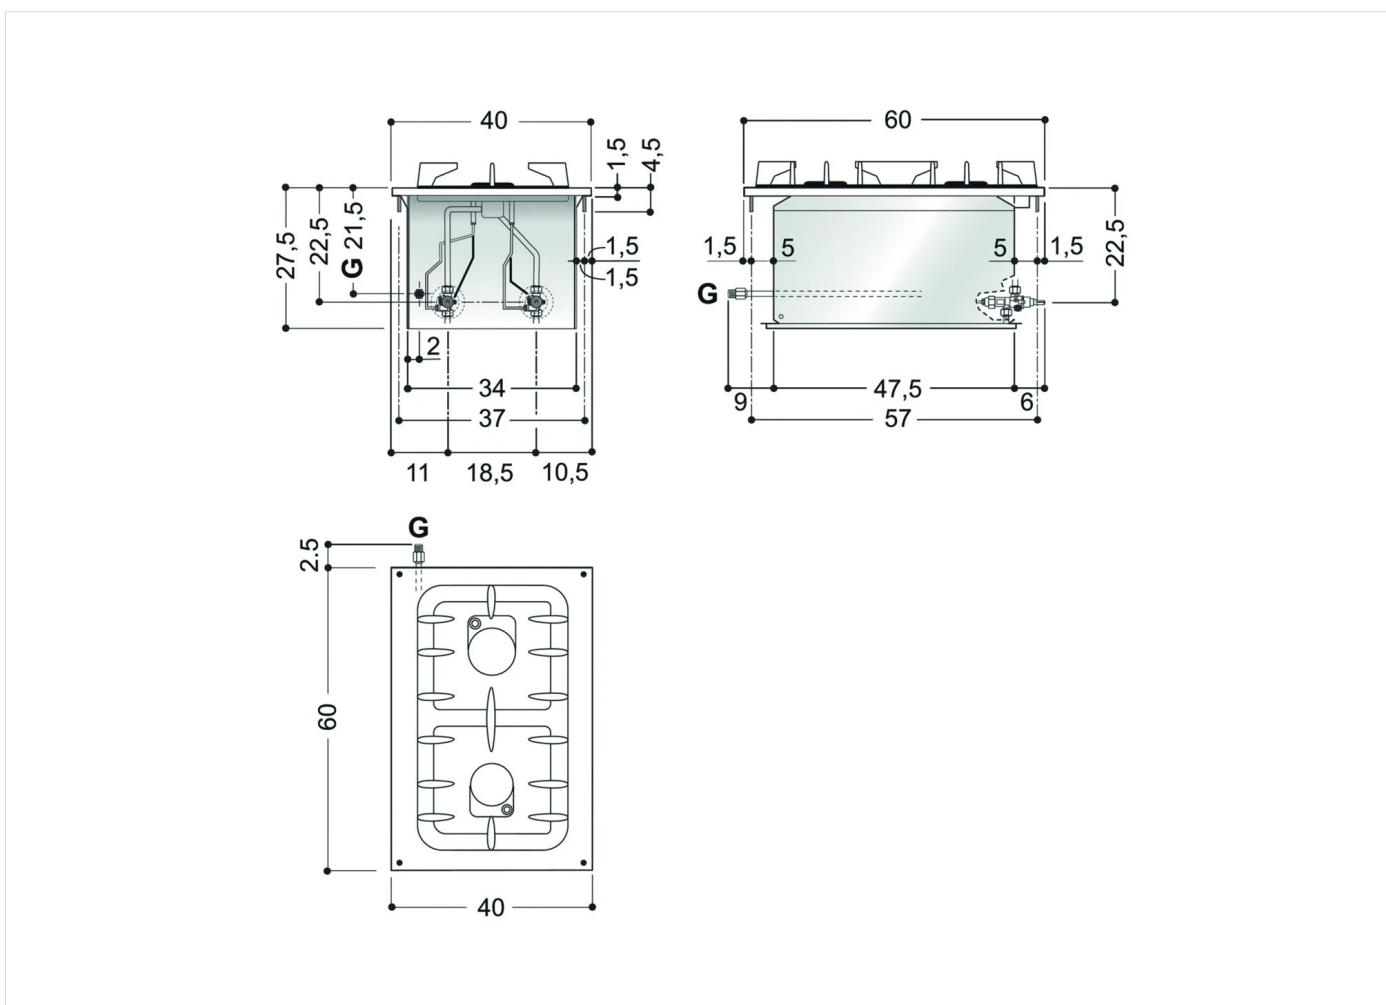

GAMMA	CODICE	MODELLO	FUNZIONE
Drop-in 60	MAIO403608000	PCGD-4IL	Cucine gas

PRODOTTO

Piano cottura 2 fuochi gas drop in

GAMMA	CODICE	MODELLO	FUNZIONE
Drop-in 60	MAIO403608000	PCGD-4IL	Cucine gas

PRODOTTO

Piano cottura 2 fuochi gas drop in

DATI TECNICI DI INSTALLAZIONE

(G) Arrivo Gas:

Ø1/2"