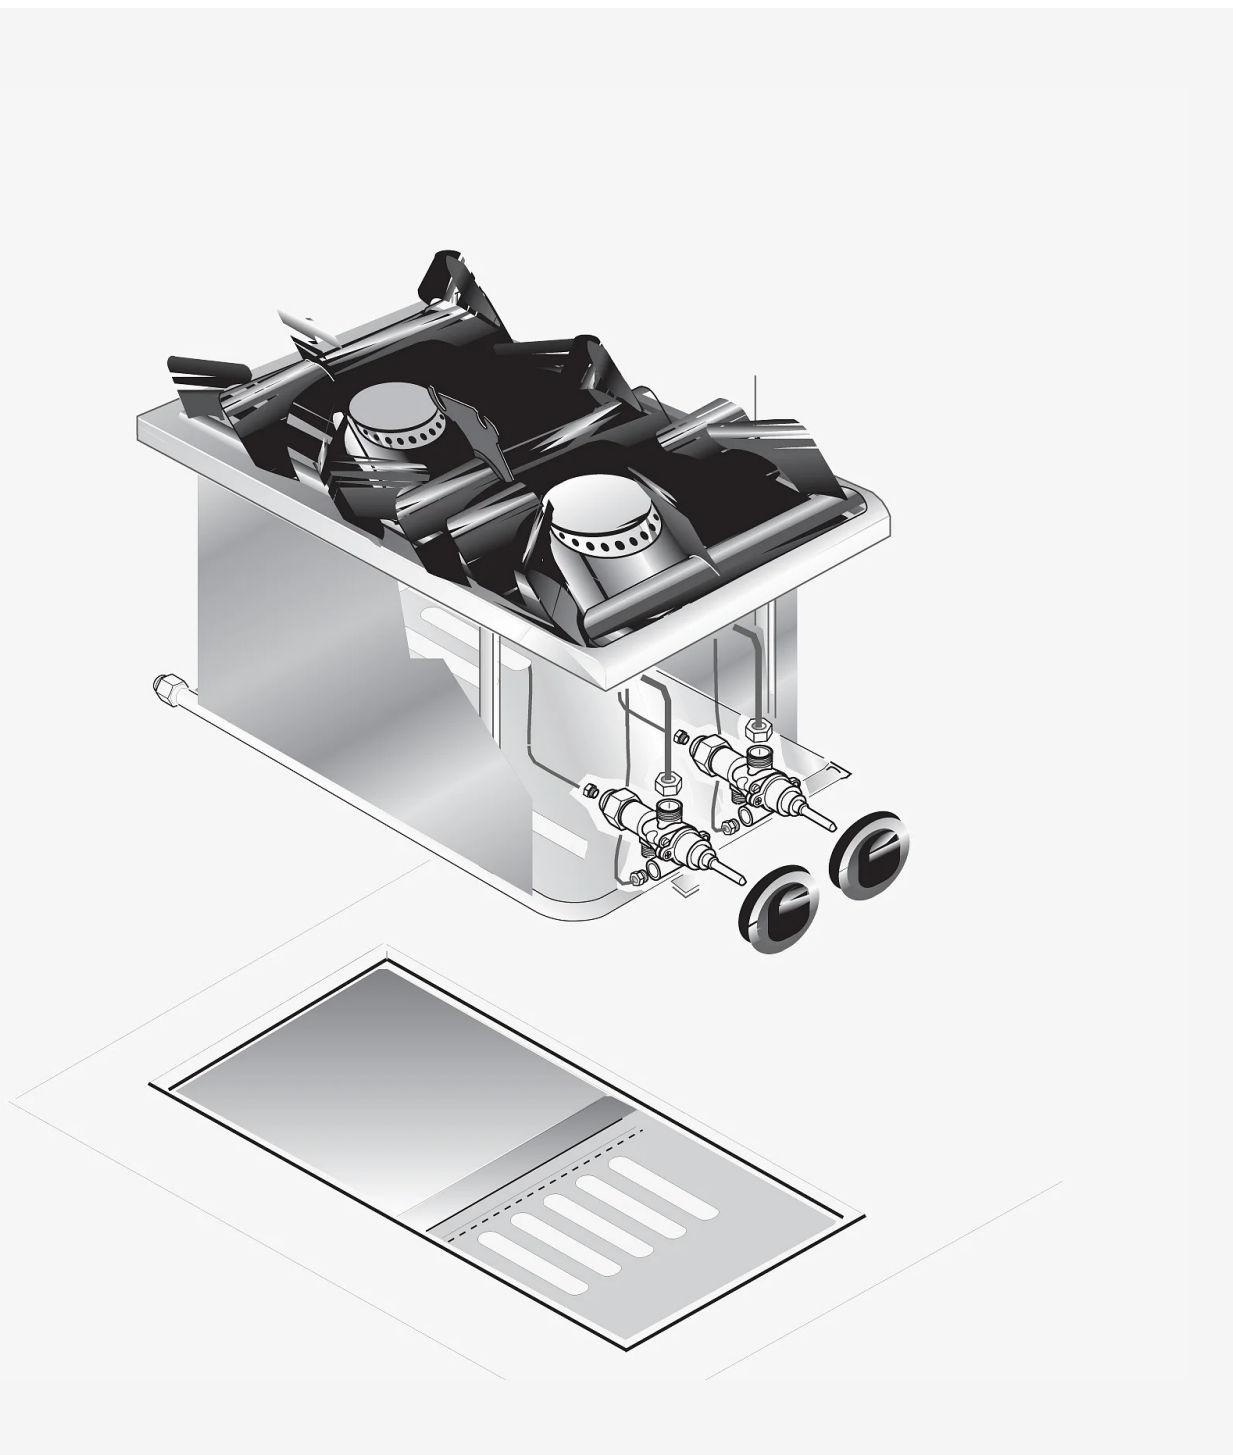

GAMMA	CODICE	MODELLO	FUNZIONE
Drop-in 60	MAIO403608000	PCGD-4IL	Cucine gas

PRODOTTO

Piano cottura 2 fuochi gas drop in

GAMMA	CODICE	MODELLO	FUNZIONE
Drop-in 60	MAIO403608000	PCGD-4IL	Cucine gas

PRODOTTO

Piano cottura 2 fuochi gas drop in

DATI TECNICI DI INSTALLAZIONE

(G) Arrivo Gas:

Ø1/2"