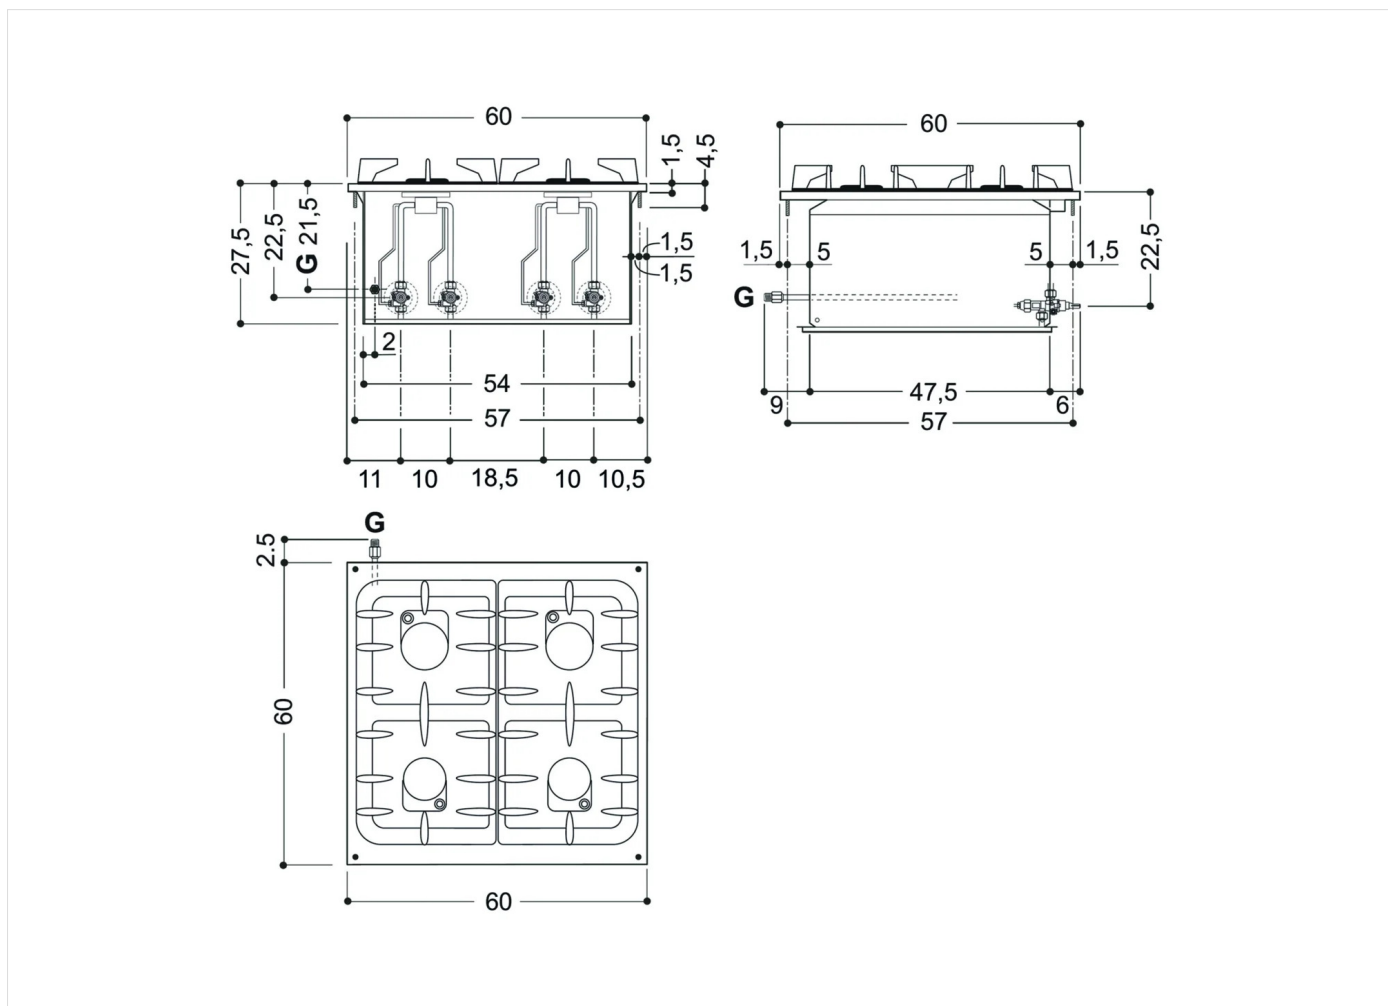

SERIE	ARTIKELNUMMER	MODELL	FUNKTION
Drop-in 60	MAIO403607000	PCGD-6I	Gasherde

PRODUKT
Einbau-Gasherde 4 Flammen

SERIE	ARTIKELNUMMER	MODELL	FUNKTION
Drop-in 60	MAIO403607000	PCGD-6I	Gasherde

PRODUKT

Einbau-Gasherde 4 Flammen

INSTALLATIONSANGABEN

(G) Gasanschluss: $\text{Ø}1/2''$