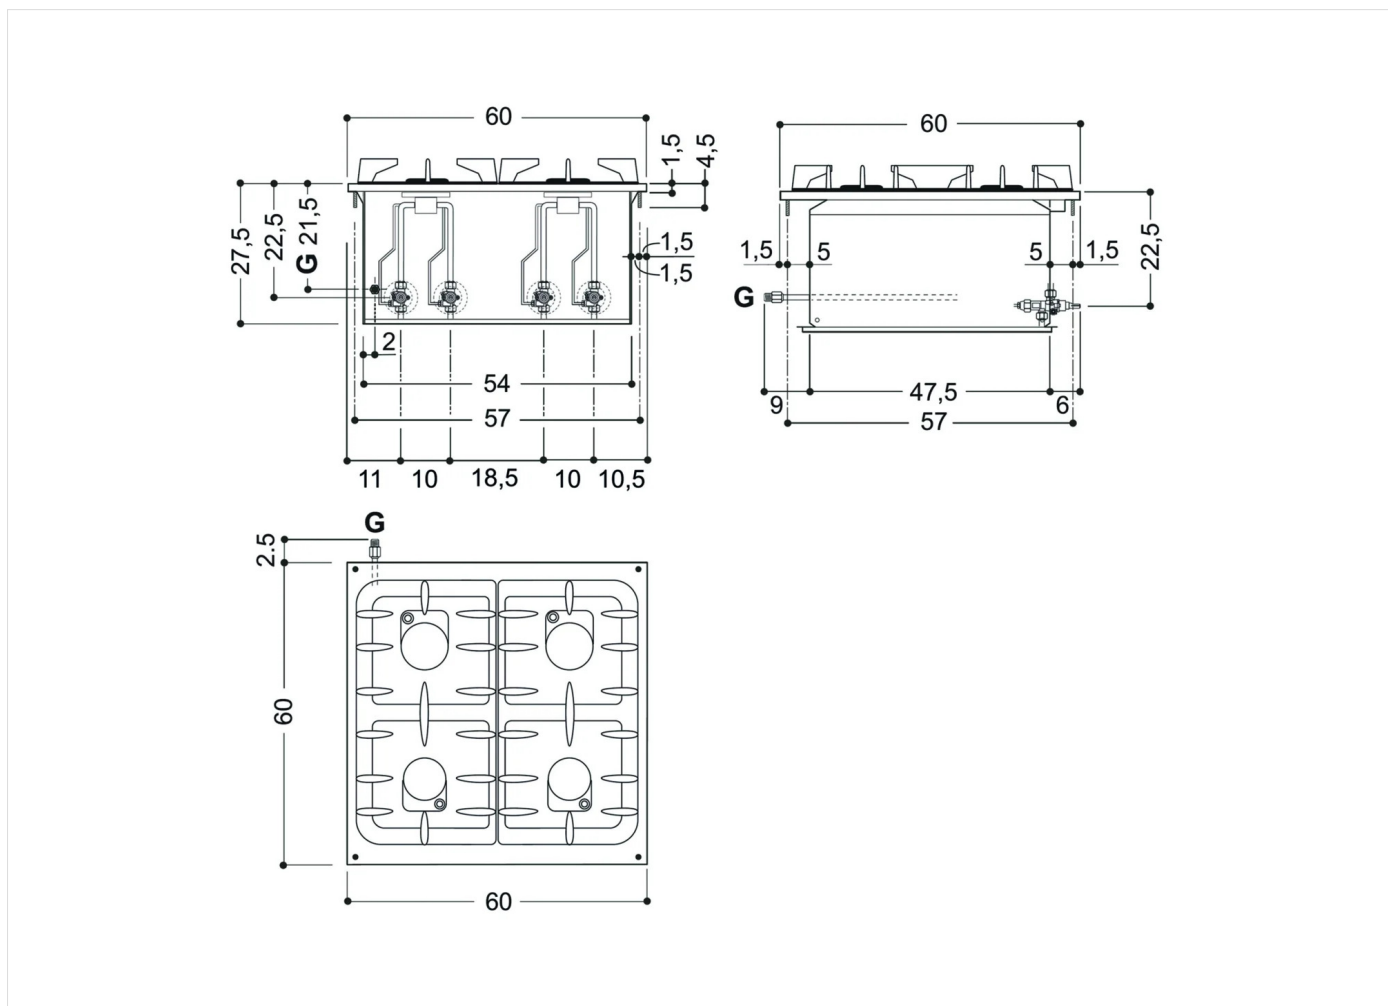

GAMA	CÓDIGO	MODELO	FUNCIÓN
Drop-in 60	MAIO403607000	PCGD-6I	Cocinas de Gas

PRODUCTO

Cocina a gas de 4 fuegos de encastre

GAMA	CÓDIGO	MODELO	FUNCIÓN
Drop-in 60	MAIO403607000	PCGD-6I	Cocinas de Gas

PRODUCTO

Cocina a gas de 4 fuegos de encastre

DETALLES TÉCNICOS

ANCHO (mm):	600
PROFUNDIDAD (mm):	600
ALTURA (mm):	250
PESO (Kg):	25
VOLUMEN (m ³):	0.22
POTENCIA GAS (kW):	18
N. ZONAS DE COCCIÓN:	4

DESCRIPCIÓN

Encimera de cocción de gas, de encastre, realizada en acero inoxidable. Encimera de cocción con dos quemadores de 3,5 kW y dos de 5,5 kW. Ángulos redondeados para mayor limpieza, parrillas de hierro fundido esmaltado negro resistente a los ácidos. Quemadores de hierro fundido con llama estabilizada, quemador piloto y termopar de seguridad. Salidas de gas con válvulas de seguridad.

GAMA	CÓDIGO	MODELO	FUNCIÓN
Drop-in 60	MAIO403607000	PCGD-6I	Cocinas de Gas

PRODUCTO

Cocina a gas de 4 fuegos de encastre

DETALLES TÉCNICOS DE INSTALACIÓN

(G) Llegada Gas: $\text{Ø}1/2''$