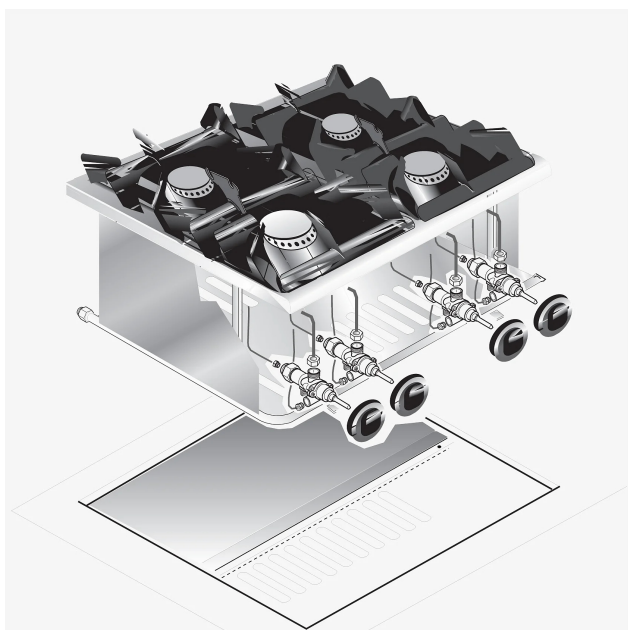

GAMA	CÓDIGO	MODELO	FUNCIÓN
Drop-in 60	MAIO403607000	PCGD-6I	Cocinas de Gas

PRODUCTO

Cocina a gas de 4 fuegos de encastre

GAMA	CÓDIGO	MODELO	FUNCIÓN
Drop-in 60	MAIO403607000	PCGD-6I	Cocinas de Gas

PRODUCTO

Cocina a gas de 4 fuegos de encastre

DETALLES TÉCNICOS

ANCHO (mm):	600
PROFUNDIDAD (mm):	600
ALTURA (mm):	250
PESO (Kg):	25
VOLUMEN (m ³):	0.22
POTENCIA GAS (kW):	18
N. ZONAS DE COCCIÓN:	4

DESCRIPCIÓN

Encimera de cocción de gas, de encastre, realizada en acero inoxidable. Encimera de cocción con dos quemadores de 3,5 kW y dos de 5,5 kW. Ángulos redondeados para mayor limpieza, parrillas de hierro fundido esmaltado negro resistente a los ácidos. Quemadores de hierro fundido con llama estabilizada, quemador piloto y termopar de seguridad. Salidas de gas con válvulas de seguridad.

GAMA	CÓDIGO	MODELO	FUNCIÓN
Drop-in 60	MAIO403607000	PCGD-6I	Cocinas de Gas

PRODUCTO

Cocina a gas de 4 fuegos de encastre

DETALLES TÉCNICOS DE INSTALACIÓN

(G) Llegada Gas: $\text{Ø}1/2''$