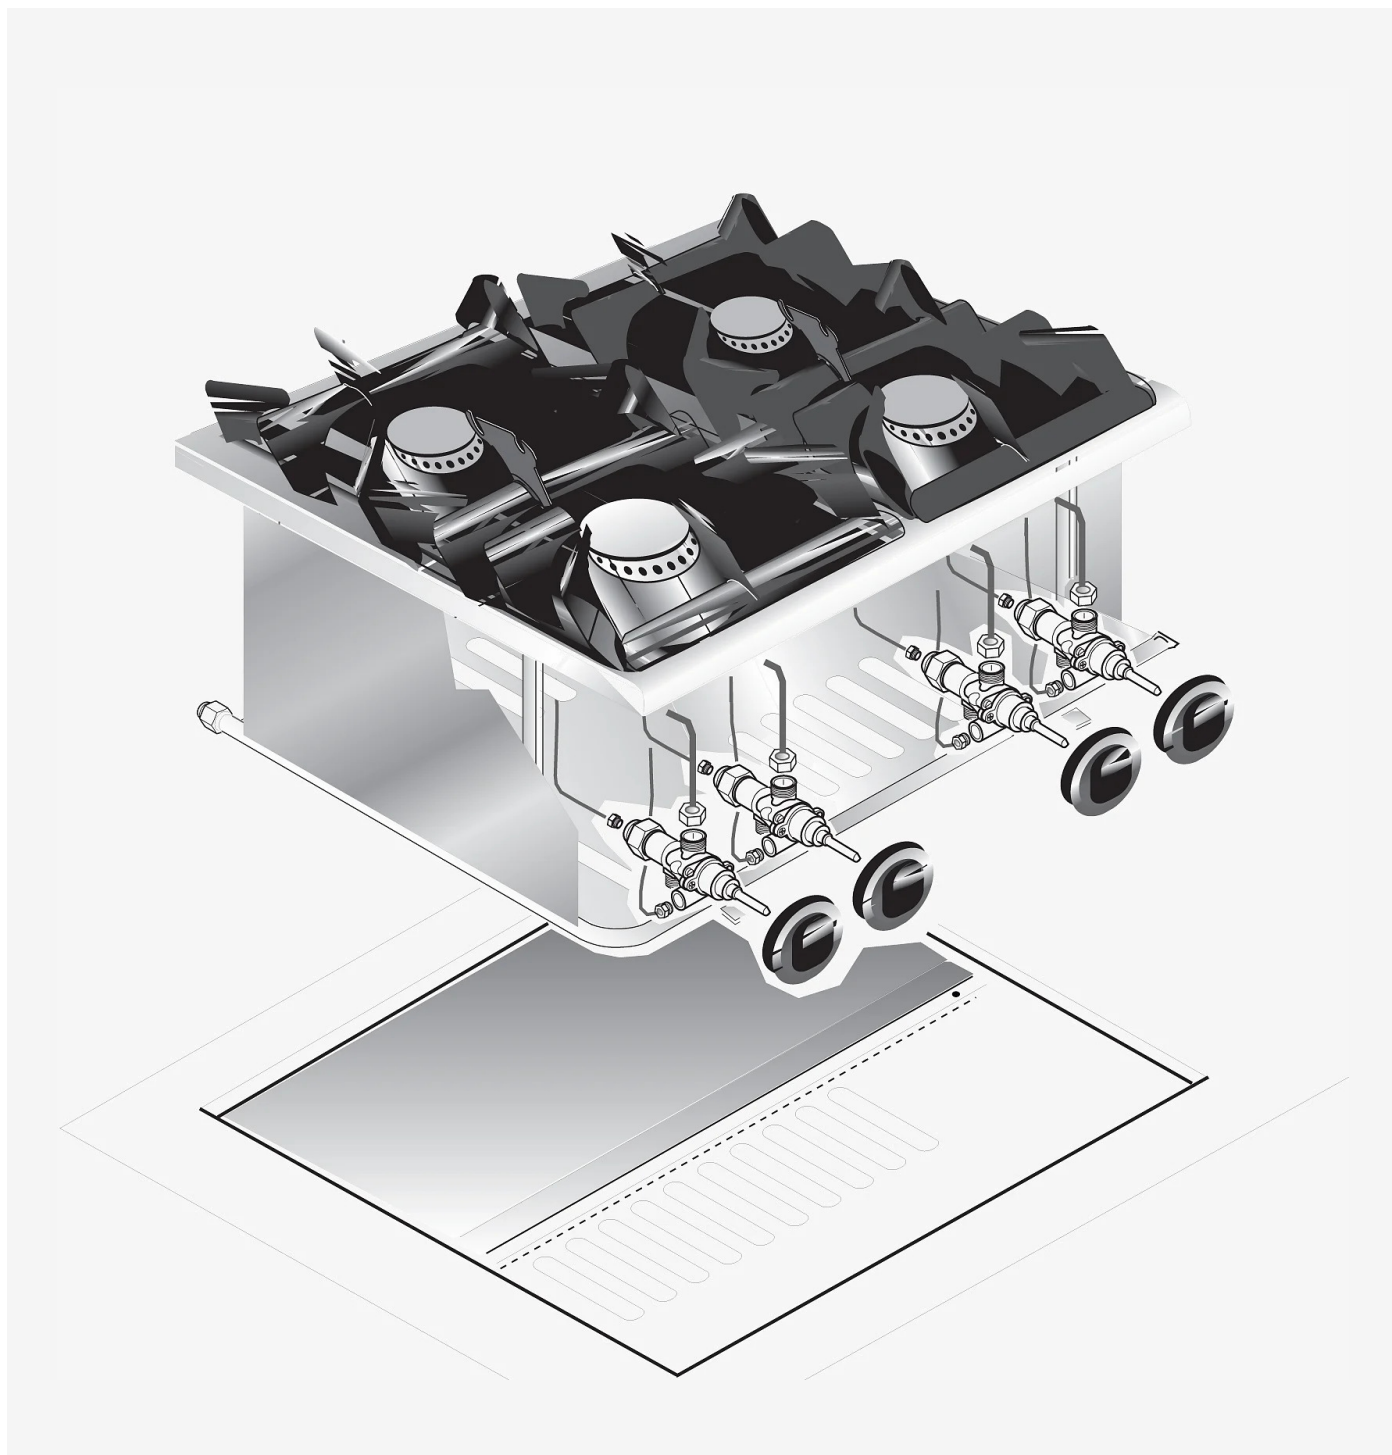

GAMA	CÓDIGO	MODELO	FUNCIÓN
Drop-in 60	MAIO403607000	PCGD-6I	Cocinas de Gas

PRODUCTO

Cocina a gas de 4 fuegos de encastre

GAMA	CÓDIGO	MODELO	FUNCIÓN
Drop-in 60	MAIO403607000	PCGD-6I	Cocinas de Gas

PRODUCTO

Cocina a gas de 4 fuegos de encastre

DETALLES TÉCNICOS

ANCHO (mm):	600
PROFUNDIDAD (mm):	600
ALTURA (mm):	250
PESO (Kg):	25
VOLUMEN (m ³):	0.22
POTENCIA GAS (kW):	18
N. ZONAS DE COCCIÓN:	4

DESCRIPCIÓN

Encimera de cocción de gas, de encastre, realizada en acero inoxidable. Encimera de cocción con dos quemadores de 3,5 kW y dos de 5,5 kW. Ángulos redondeados para mayor limpieza, parrillas de hierro fundido esmaltado negro resistente a los ácidos. Quemadores de hierro fundido con llama estabilizada, quemador piloto y termopar de seguridad. Salidas de gas con válvulas de seguridad.

GAMA	CÓDIGO	MODELO	FUNCIÓN
Drop-in 60	MAIO403607000	PCGD-6I	Cocinas de Gas

PRODUCTO

Cocina a gas de 4 fuegos de encastre

DETALLES TÉCNICOS DE INSTALACIÓN

(G) Llegada Gas: $\text{Ø}1/2''$