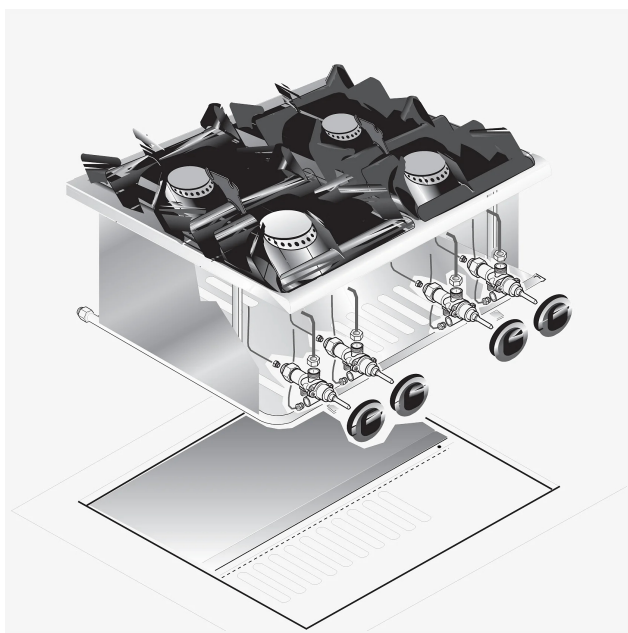

| GAMMA | CODICE | MODELLO | FUNZIONE |
|------------|---------------|---------|------------|
| Drop-in 60 | MAIO403607000 | PCGD-6I | Cucine gas |

PRODOTTO

Piano cottura 4 fuochi gas drop in

GAMMA

CODICE

MODELLO

FUNZIONE

Drop-in 60

MAIO403607000

PCGD-6I

Cucine gas

PRODOTTO

Piano cottura 4 fuochi gas drop in

DATI TECNICI

| | |
|---------------------------|------|
| LARGHEZZA (mm): | 600 |
| PROFONDITA' (mm): | 600 |
| ALTEZZA (mm): | 250 |
| PESO (Kg): | 25 |
| VOLUME (m ³): | 0.22 |
| POTENZA GAS (kW): | 18 |
| N° ZONE COTTURA: | 4 |

DESCRIZIONE

Piano di cottura a gas da incasso realizzata in acciaio inox. Piano di cottura composto da n°2 fuochi da 3,5 kW e 2 fuochi da 5,5 kW. Piano con angoli raggiati per una migliore pulizia, dotato di griglie in ghisa smaltata nera antiacido. Bruciatori in ghisa a fiamma stabilizzata completi di bruciatore pilota e termocoppia di sicurezza. Erogazione del gas controllata da rubinetti valvolati in sicurezza.