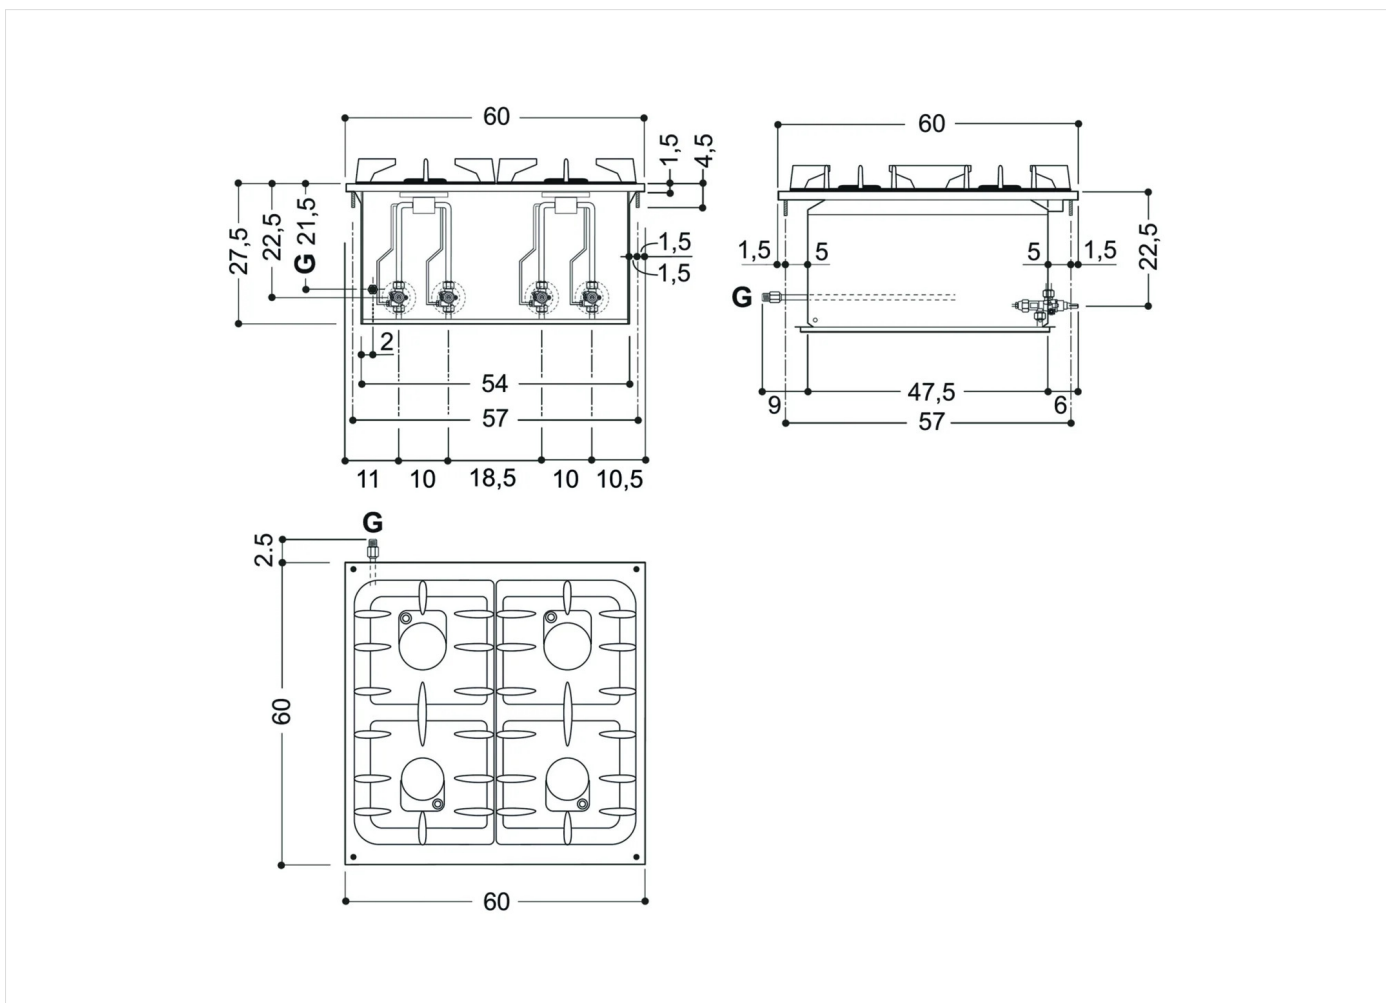

GAMMA	CODICE	MODELLO	FUNZIONE
Drop-in 60	MAIO403607000	PCGD-6I	Cucine gas

PRODOTTO

Piano cottura 4 fuochi gas drop in

DATI TECNICI DI INSTALLAZIONE

(G) Arrivo Gas:

Ø1/2"