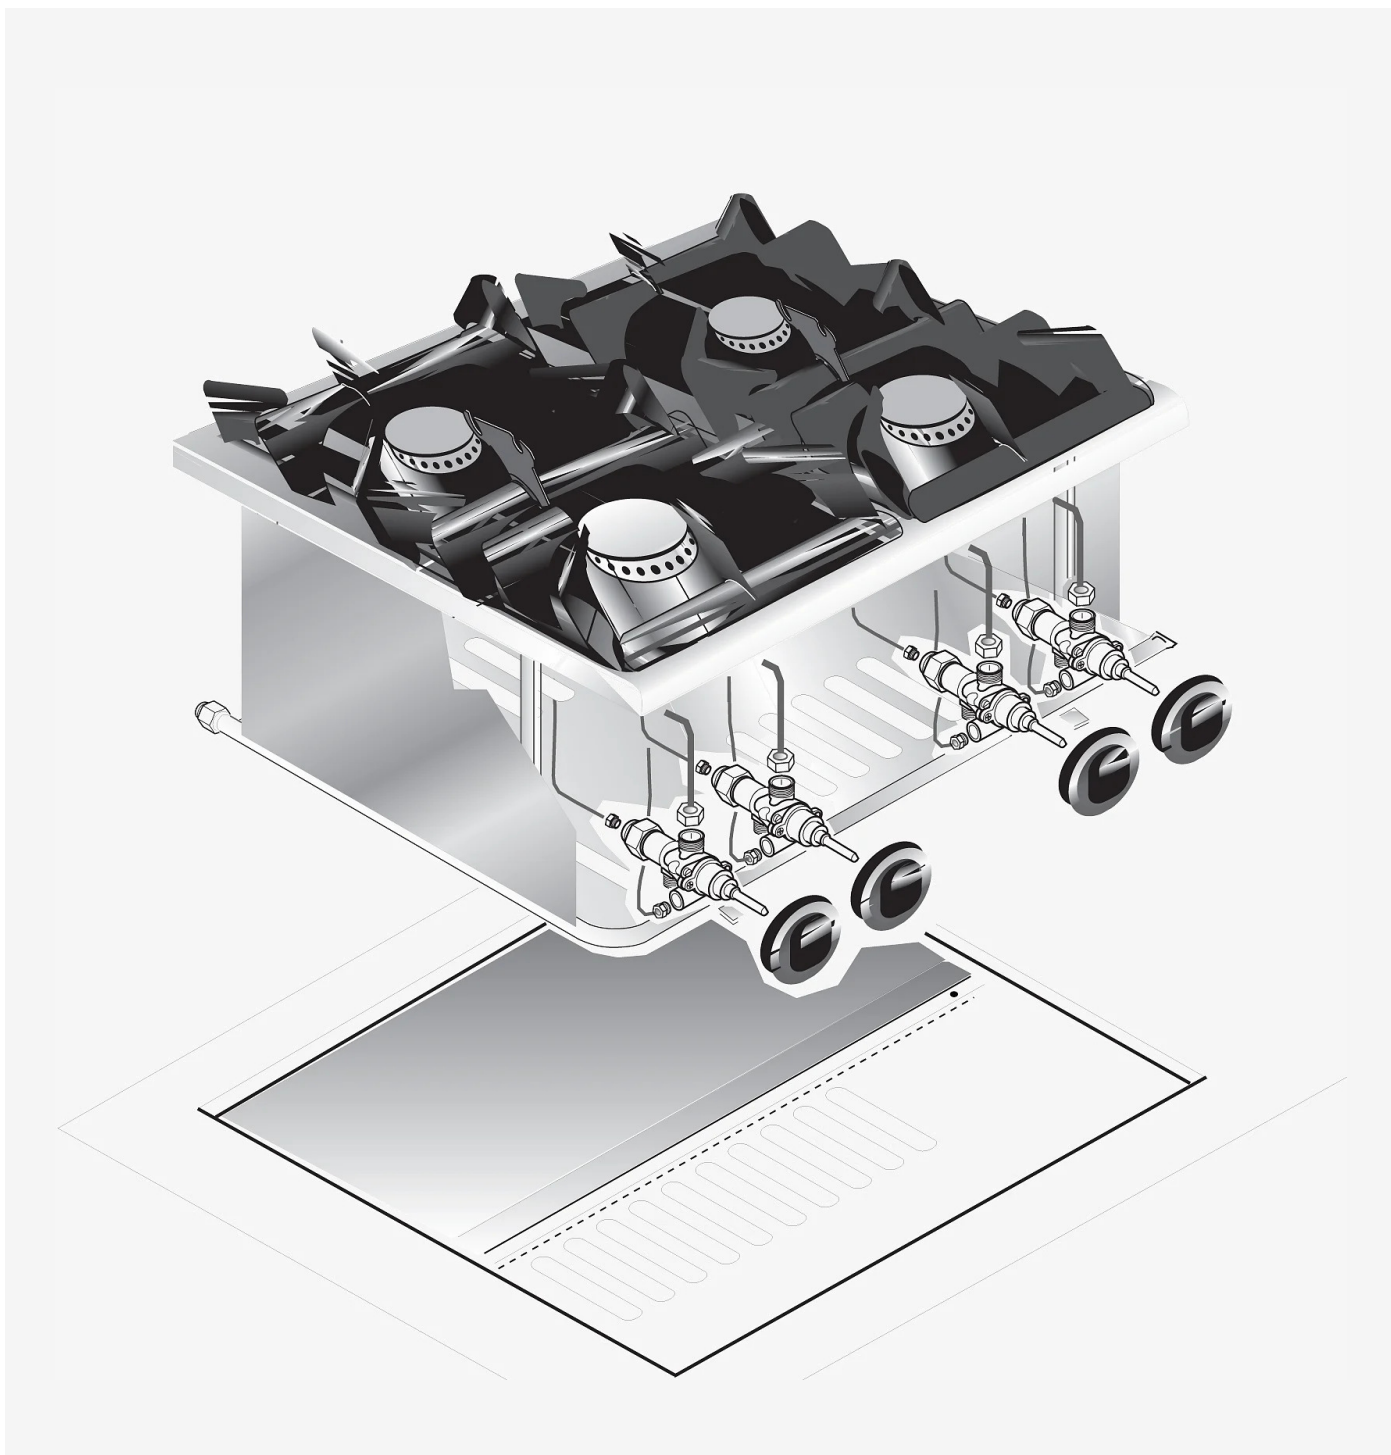

| GAMMA | CODICE | MODELLO | FUNZIONE |
|------------|---------------|---------|------------|
| Drop-in 60 | MAIO403607000 | PCGD-6I | Cucine gas |

PRODOTTO

Piano cottura 4 fuochi gas drop in

GAMMA

CODICE

MODELLO

FUNZIONE

Drop-in 60

MAIO403607000

PCGD-6I

Cucine gas

PRODOTTO

Piano cottura 4 fuochi gas drop in

DATI TECNICI

| | |
|---------------------------|------|
| LARGHEZZA (mm): | 600 |
| PROFONDITA' (mm): | 600 |
| ALTEZZA (mm): | 250 |
| PESO (Kg): | 25 |
| VOLUME (m ³): | 0.22 |
| POTENZA GAS (kW): | 18 |
| N° ZONE COTTURA: | 4 |

DESCRIZIONE

Piano di cottura a gas da incasso realizzata in acciaio inox. Piano di cottura composto da n°2 fuochi da 3,5 kW e 2 fuochi da 5,5 kW. Piano con angoli raggiati per una migliore pulizia, dotato di griglie in ghisa smaltata nera antiacido. Bruciatori in ghisa a fiamma stabilizzata completi di bruciatore pilota e termocoppia di sicurezza. Erogazione del gas controllata da rubinetti valvolati in sicurezza.