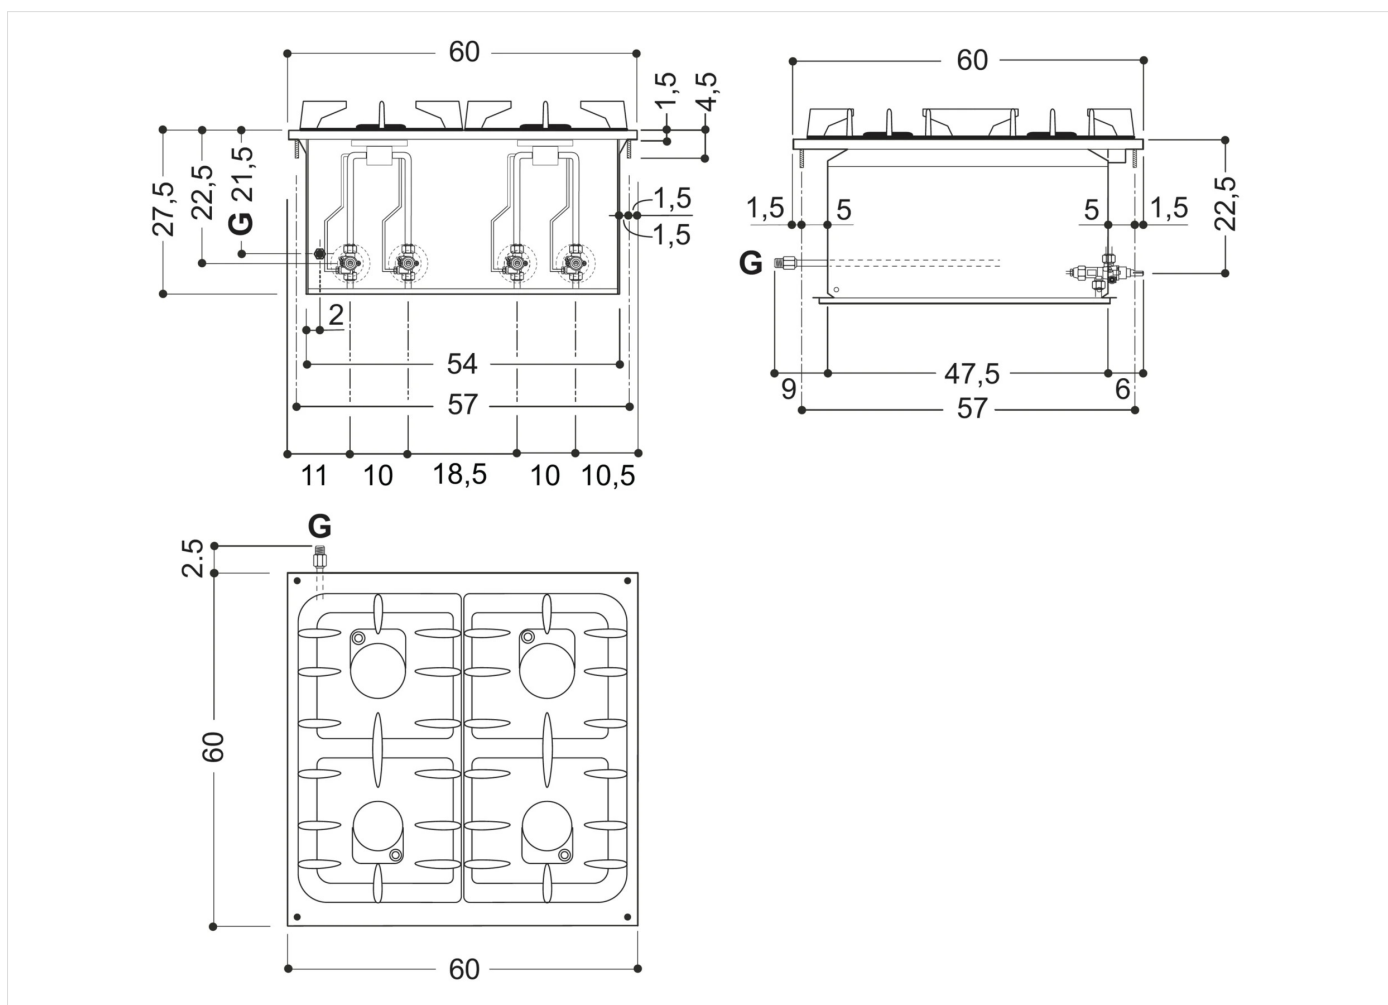

**Cocina a gas de 4 fuegos de encastre**

**DETALLES TÉCNICOS**

ANCHO (mm):	600
PROFUNDIDAD (mm):	600
ALTURA (mm):	250
PESO (Kg):	25
VOLUMEN (m <sup>3</sup> ):	0.22
POTENCIA GAS (kW):	14
N. ZONAS DE COCCIÓN:	4

**DESCRIPCIÓN**

Encimera de cocción de gas, de encastre, realizada en acero inoxidable. Encimera de cocción con cuatro quemadores de 3,5 kW. Ángulos redondeados para mayor limpieza, parrillas de hierro fundido esmaltado negro resistente a los ácidos. Quemadores de hierro fundido con llama estabilizada, quemador piloto y termopar de seguridad. Salidas de gas con válvulas de seguridad.

GAMA	CÓDIGO	MODELO	FUNCIÓN
Drop-in 60	MAIO403609000	PCGD-6IL	Cocinas de Gas

PRODUCTO

Cocina a gas de 4 fuegos de encastre

DETALLES TÉCNICOS DE INSTALACIÓN

(G) Llegada Gas:  $\text{Ø}1/2''$