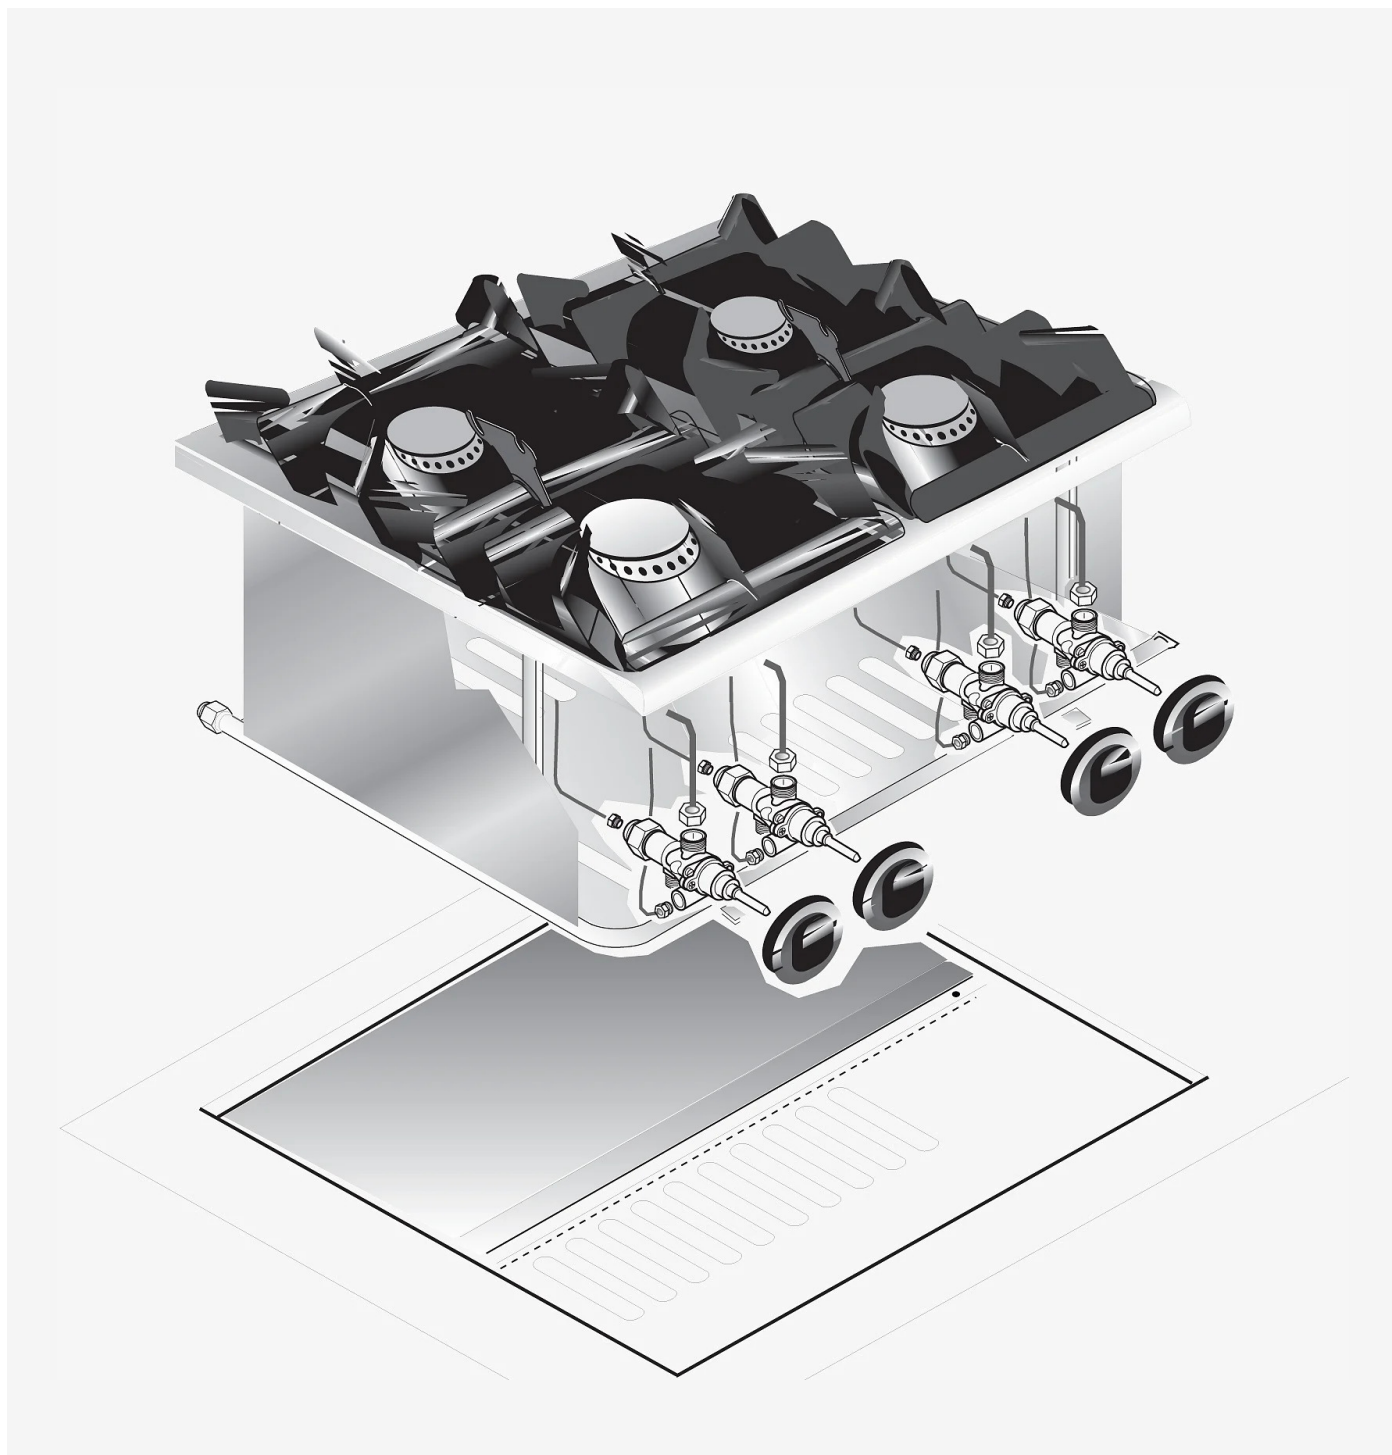

GAMA	CÓDIGO	MODELO	FUNCIÓN
Drop-in 60	MAIO403609000	PCGD-6IL	Cocinas de Gas

PRODUCTO

Cocina a gas de 4 fuegos de encastre

GAMA	CÓDIGO	MODELO	FUNCIÓN
Drop-in 60	MAIO403609000	PCGD-6IL	Cocinas de Gas

PRODUCTO

**Cocina a gas de 4 fuegos de encastre**

**DETALLES TÉCNICOS**

ANCHO (mm):	600
PROFUNDIDAD (mm):	600
ALTURA (mm):	250
PESO (Kg):	25
VOLUMEN (m <sup>3</sup> ):	0.22
POTENCIA GAS (kW):	14
N. ZONAS DE COCCIÓN:	4

**DESCRIPCIÓN**

Encimera de cocción de gas, de encastre, realizada en acero inoxidable. Encimera de cocción con cuatro quemadores de 3,5 kW. Ángulos redondeados para mayor limpieza, parrillas de hierro fundido esmaltado negro resistente a los ácidos. Quemadores de hierro fundido con llama estabilizada, quemador piloto y termopar de seguridad. Salidas de gas con válvulas de seguridad.

GAMA	CÓDIGO	MODELO	FUNCIÓN
Drop-in 60	MAIO403609000	PCGD-6IL	Cocinas de Gas

PRODUCTO

Cocina a gas de 4 fuegos de encastre

DETALLES TÉCNICOS DE INSTALACIÓN

(G) Llegada Gas:  $\text{Ø}1/2''$