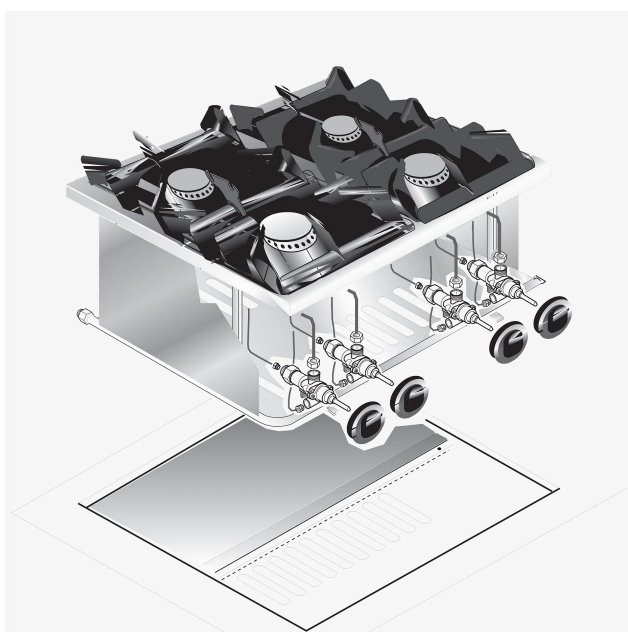

GAMA	CÓDIGO	MODELO	FUNCIÓN
Drop-in 60	MAIO403609000	PCGD-6IL	Cocinas de Gas

PRODUCTO

Cocina a gas de 4 fuegos de encastre

GAMA	CÓDIGO	MODELO	FUNCIÓN
Drop-in 60	MAIO403609000	PCGD-6IL	Cocinas de Gas

PRODUCTO

**Cocina a gas de 4 fuegos de encastre**

**DETALLES TÉCNICOS**

ANCHO (mm):	600
PROFUNDIDAD (mm):	600
ALTURA (mm):	250
PESO (Kg):	25
VOLUMEN (m <sup>3</sup> ):	0.22
POTENCIA GAS (kW):	14
N. ZONAS DE COCCIÓN:	4

**DESCRIPCIÓN**

Encimera de cocción de gas, de encastre, realizada en acero inoxidable. Encimera de cocción con cuatro quemadores de 3,5 kW. Ángulos redondeados para mayor limpieza, parrillas de hierro fundido esmaltado negro resistente a los ácidos. Quemadores de hierro fundido con llama estabilizada, quemador piloto y termopar de seguridad. Salidas de gas con válvulas de seguridad.

GAMA	CÓDIGO	MODELO	FUNCIÓN
Drop-in 60	MAIO403609000	PCGD-6IL	Cocinas de Gas

PRODUCTO

Cocina a gas de 4 fuegos de encastre

DETALLES TÉCNICOS DE INSTALACIÓN

(G) Llegada Gas:  $\text{Ø}1/2''$